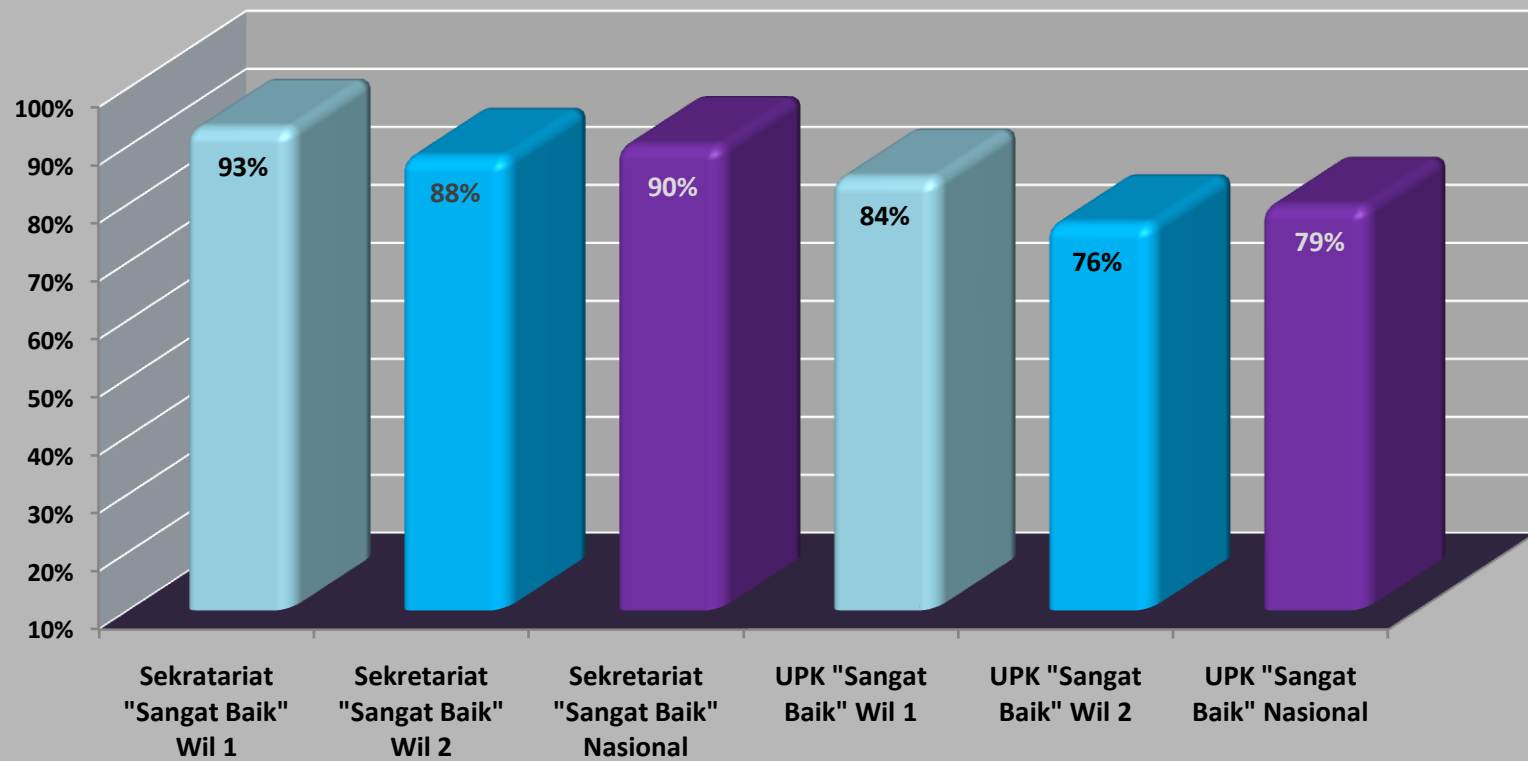

## Bulan : Januari 2016 - September 2016

Kinerja Sangat Baik - Pembukuan Sekretariat  
Bulan : Juli - September 2016

Wilayah 1 - IDB

Kinerja Sangat Baik - Pembukuan UPK  
Bulan : Juli - September 2016

Wilayah 1 - IDB

### Kinerja Sangat Baik - Pembukuan Sekretariat Bulan : Juli - September 2016

Wilayah 2 - WB

### Kinerja Sangat Baik - Pembukuan UPK Bulan : Juli - September 2016

Wilayah 2 - WB

Kinerja Kategori "Sangat Baik" Pembukuan Sekretariat - UPK BKM  
Bulan : September 2016

Perkembangan Kinerja Kategori "Sangat Baik"  
Bulan : Januari 2016 - September 2016