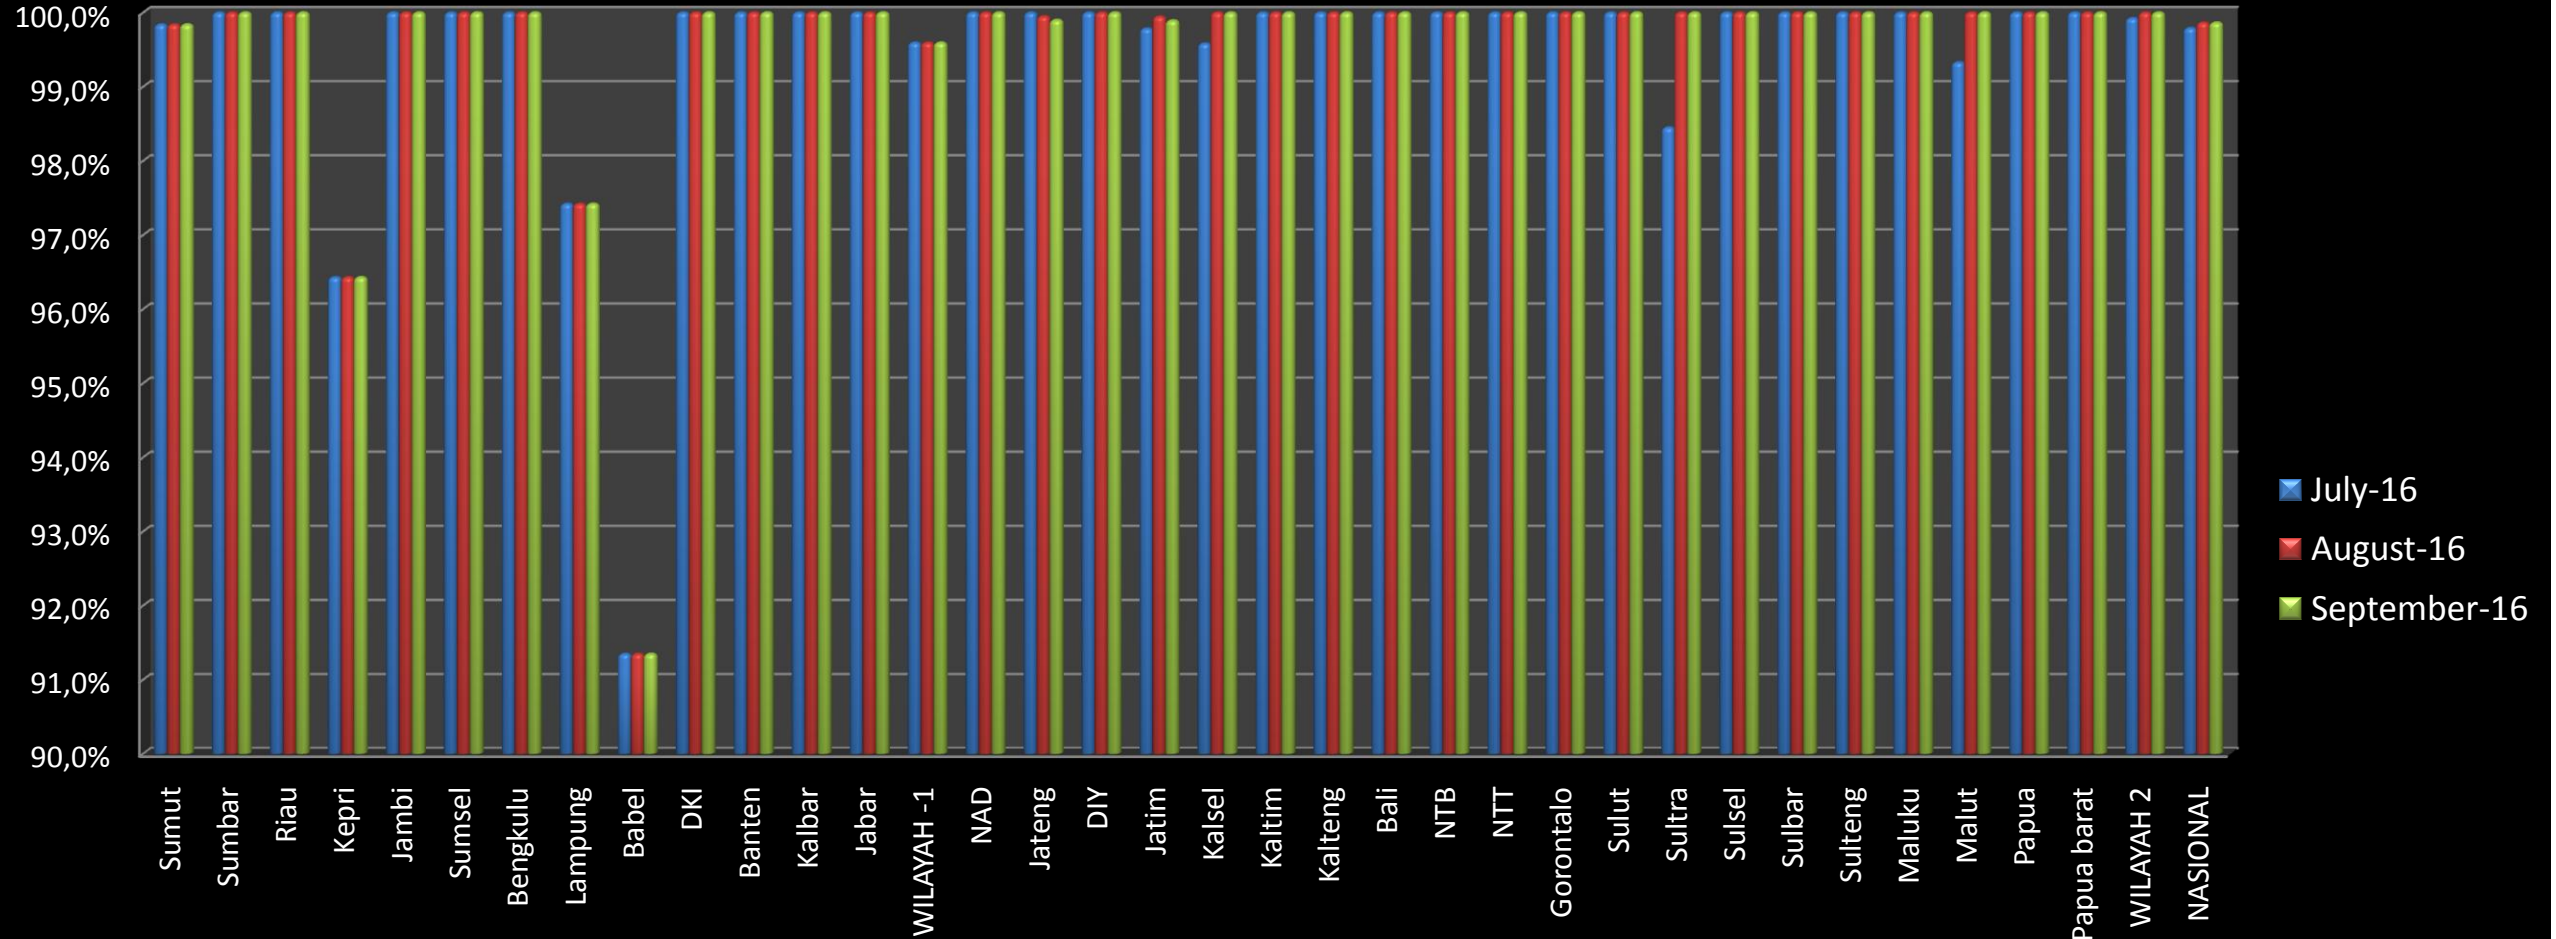

## Perkembangan Data Pengukuran Kinerja Pembukuan (Provinsi)

### Bulan : Juli - September 2016