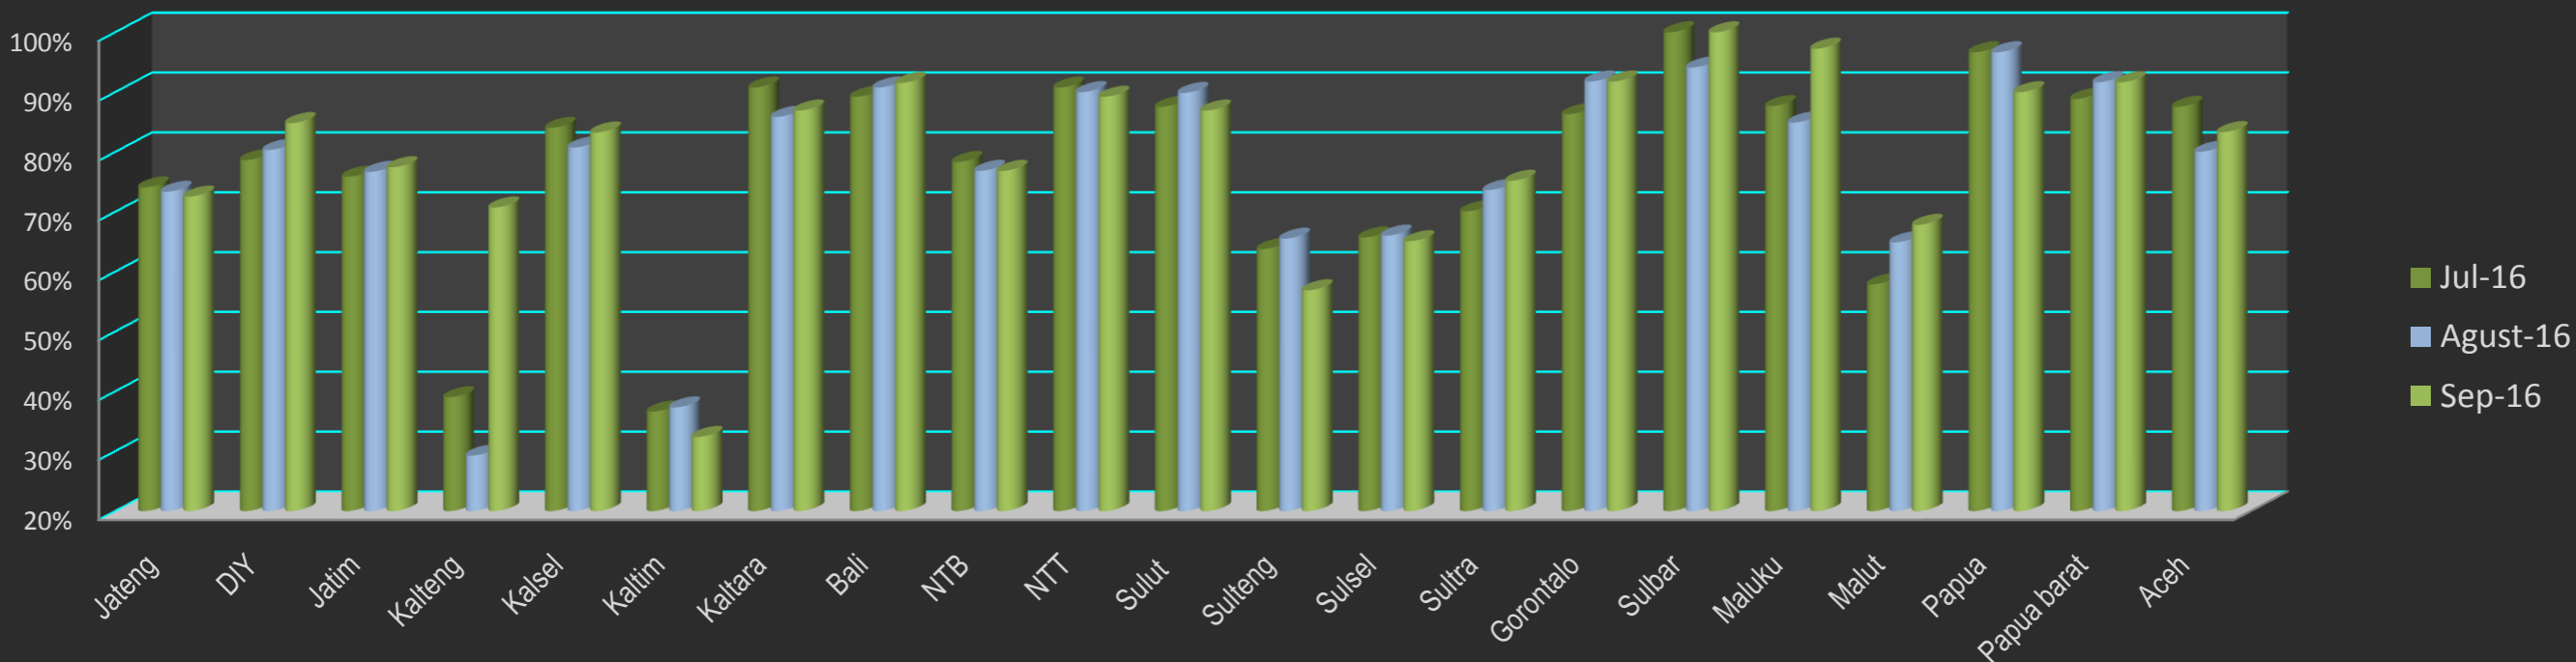

Kinerja Kategori "Sangat Baik" Pembukuan Sekretariat - UPK BKM
Bulan : September 2016

Perkembangan Kinerja Kategori "Sangat Baik"
Bulan : Januari 2016 - September 2016

Kinerja Sangat Baik - Pembukuan UPK Bulan : Juli - September 2016

Wilayah 2 - WB