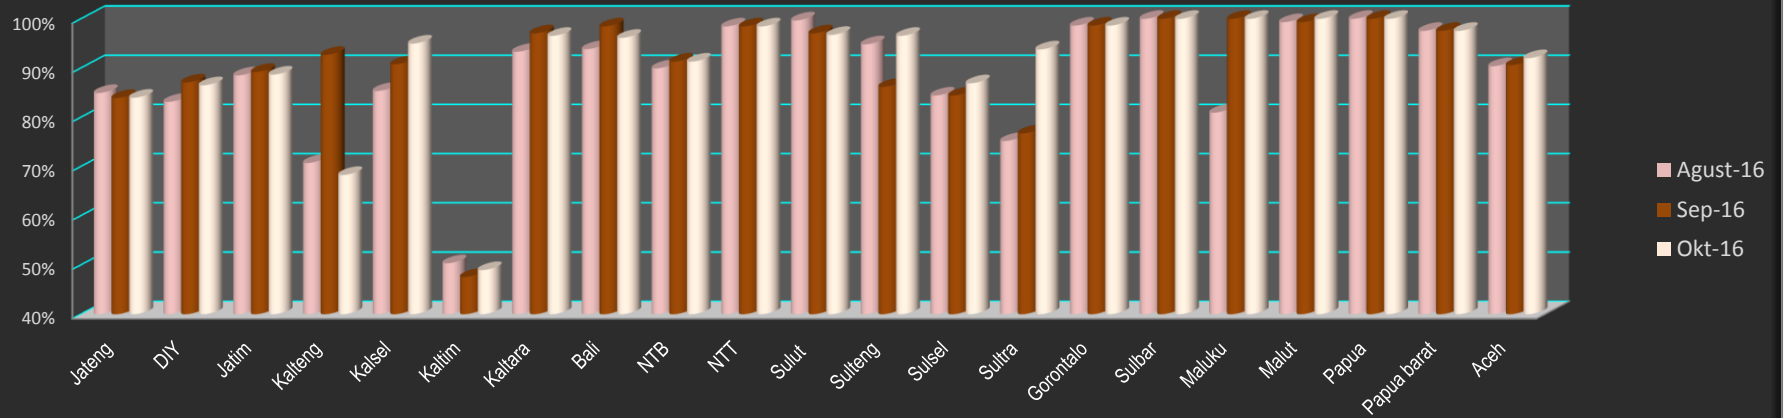

# Perkembangan Data Pengukuran Kinerja Pembukuan Bulan : Januari 2016 - Oktober 2016

Kinerja Sangat Baik - Pembukuan Sekretariat  
Bulan : Agustus - Oktober 2016

Wilayah 1 - IDB

Kinerja Sangat Baik - Pembukuan UPK  
Bulan : Agustus - Oktober 2016

Wilayah 1 - IDB

Kinerja Sangat Baik - Pembukuan Sekretariat  
Bulan : Agustus - Oktober 2016

Wilayah 2 - WB

Kinerja Sangat Baik - Pembukuan UPK  
Bulan : Agustus - Oktober 2016

Wilayah 2 - WB

Kinerja Kategori "Sangat Baik" Pembukuan Sekretariat - UPK BKM  
Bulan : Oktober 2016