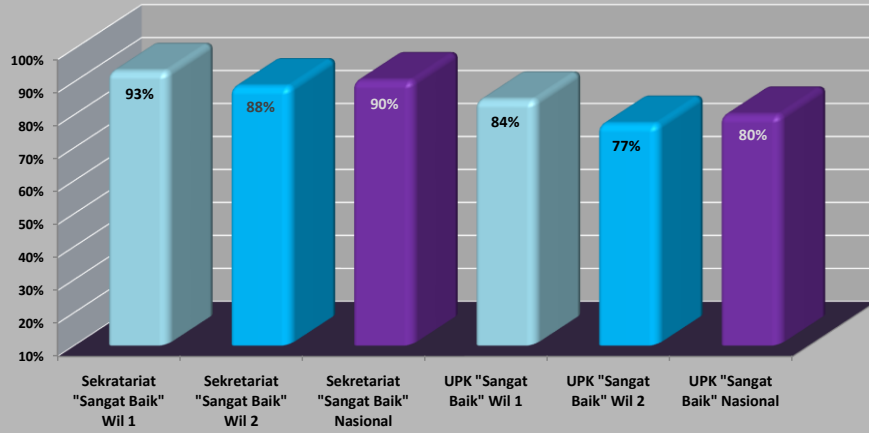

# Perkembangan Data Pengukuran Kinerja Pembukuan Bulan : Januari 2016 - Oktober 2016

Kinerja Sangat Baik - Pembukuan Sekretariat  
Bulan : Agustus - Oktober 2016

Wilayah 1 - IDB

Kinerja Sangat Baik - Pembukuan UPK  
Bulan : Agustus - Oktober 2016

Wilayah 1 - IDB

Kinerja Sangat Baik - Pembukuan Sekretariat  
Bulan : Agustus - Oktober 2016

Wilayah 2 - WB

Kinerja Sangat Baik - Pembukuan UPK  
Bulan : Agustus - Oktober 2016

Wilayah 2 - WB

Kinerja Kategori "Sangat Baik" Pembukuan Sekretariat - UPK BKM  
Bulan : Oktober 2016

Perkembangan Kinerja Kategori "Sangat Baik"  
Bulan : Januari 2016 - Oktober 2016