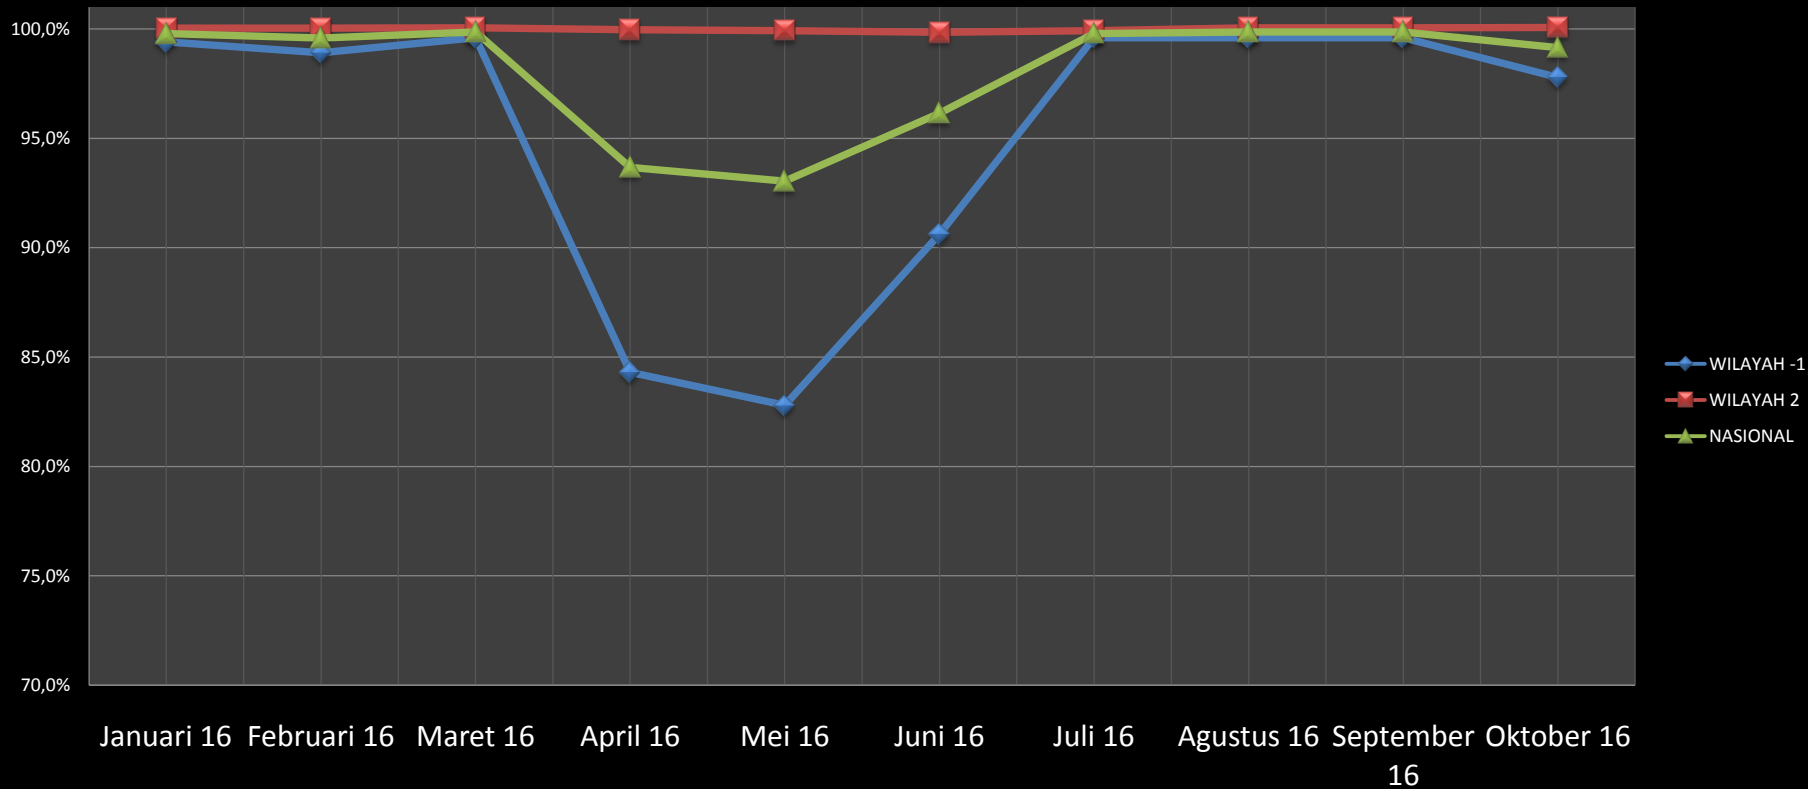

# Perkembangan Data Pengukuran Kinerja Pembukuan (Provinsi)

## Bulan : Agustus - Oktober 2016

# Perkembangan Data Pengukuran Kinerja Pembukuan Bulan : Januari 2016 - Oktober 2016

Kinerja Sangat Baik - Pembukuan Sekretariat  
Bulan : Agustus - Oktober 2016

Wilayah 1 - IDB

Kinerja Sangat Baik - Pembukuan UPK  
Bulan : Agustus - Oktober 2016