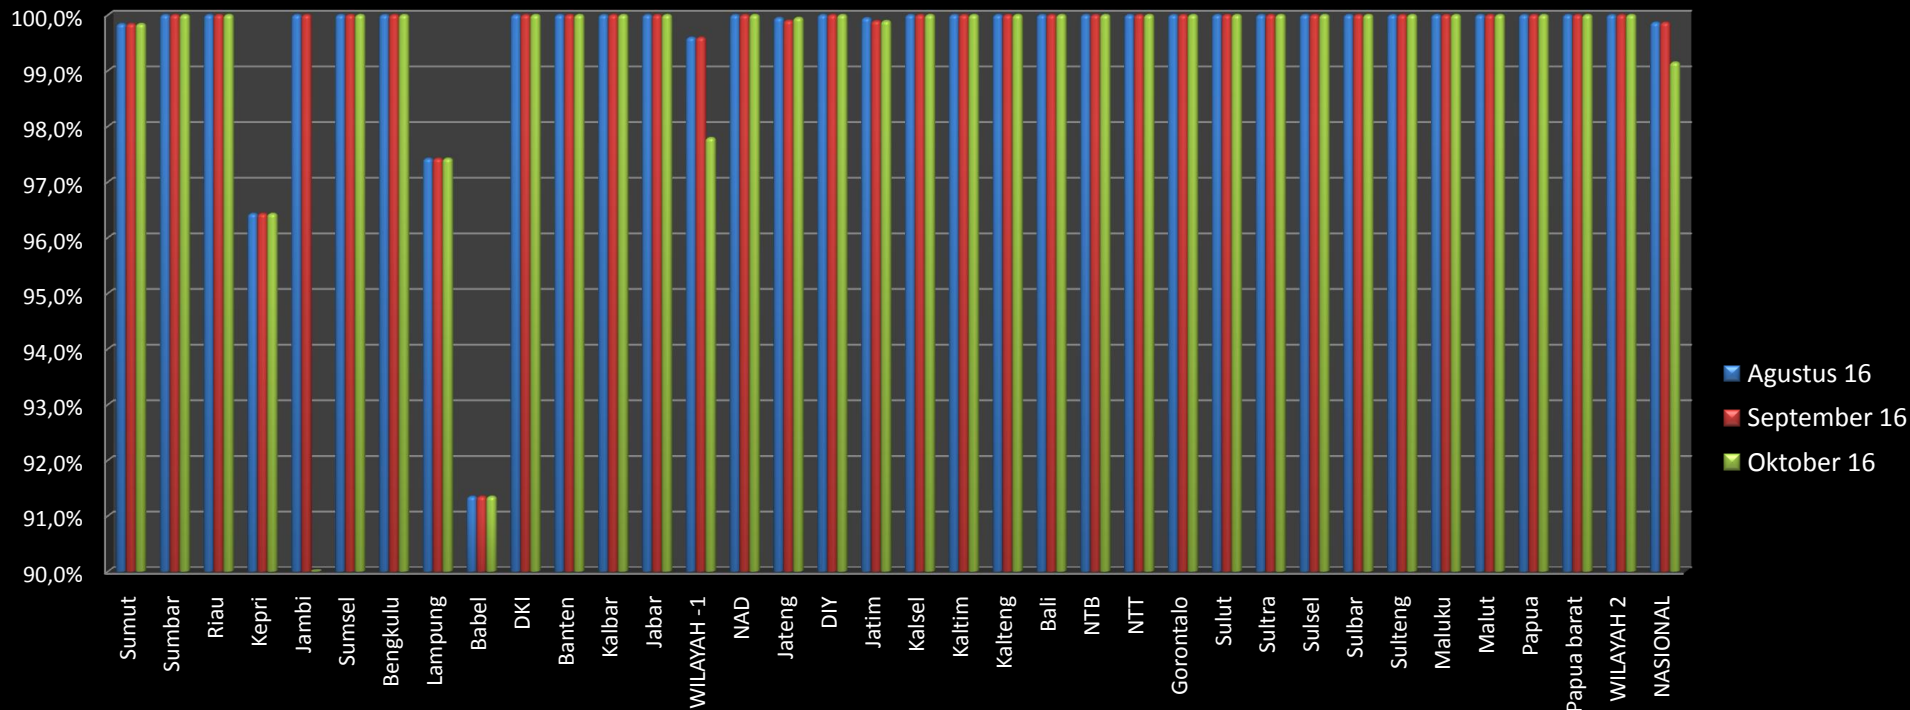

# Perkembangan Data Pengukuran Kinerja Pembukuan (Provinsi)

## Bulan : Agustus - Oktober 2016