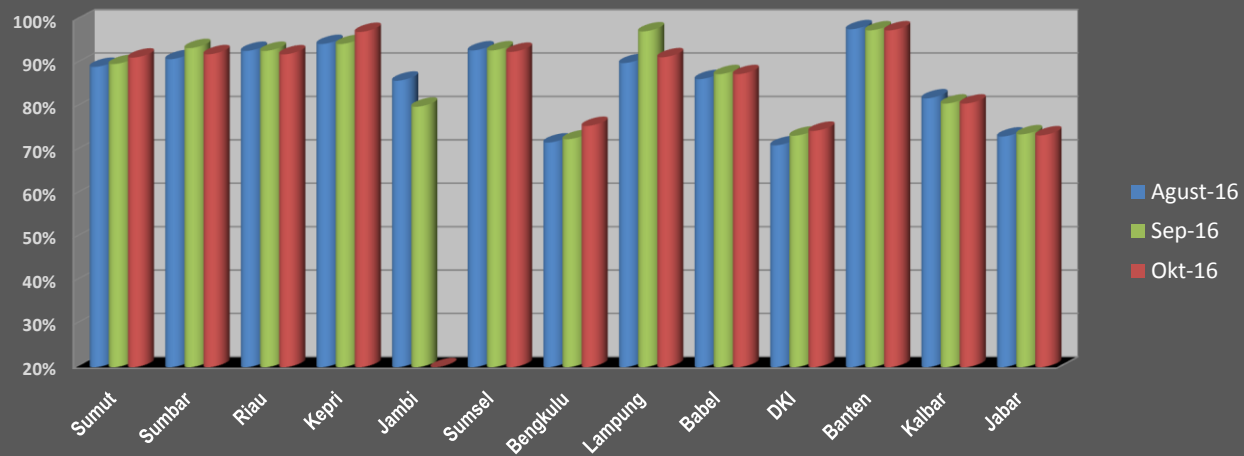

Kinerja Sangat Baik - Pembukuan UPK
Bulan : Agustus - Oktober 2016

Wilayah 1 - IDB