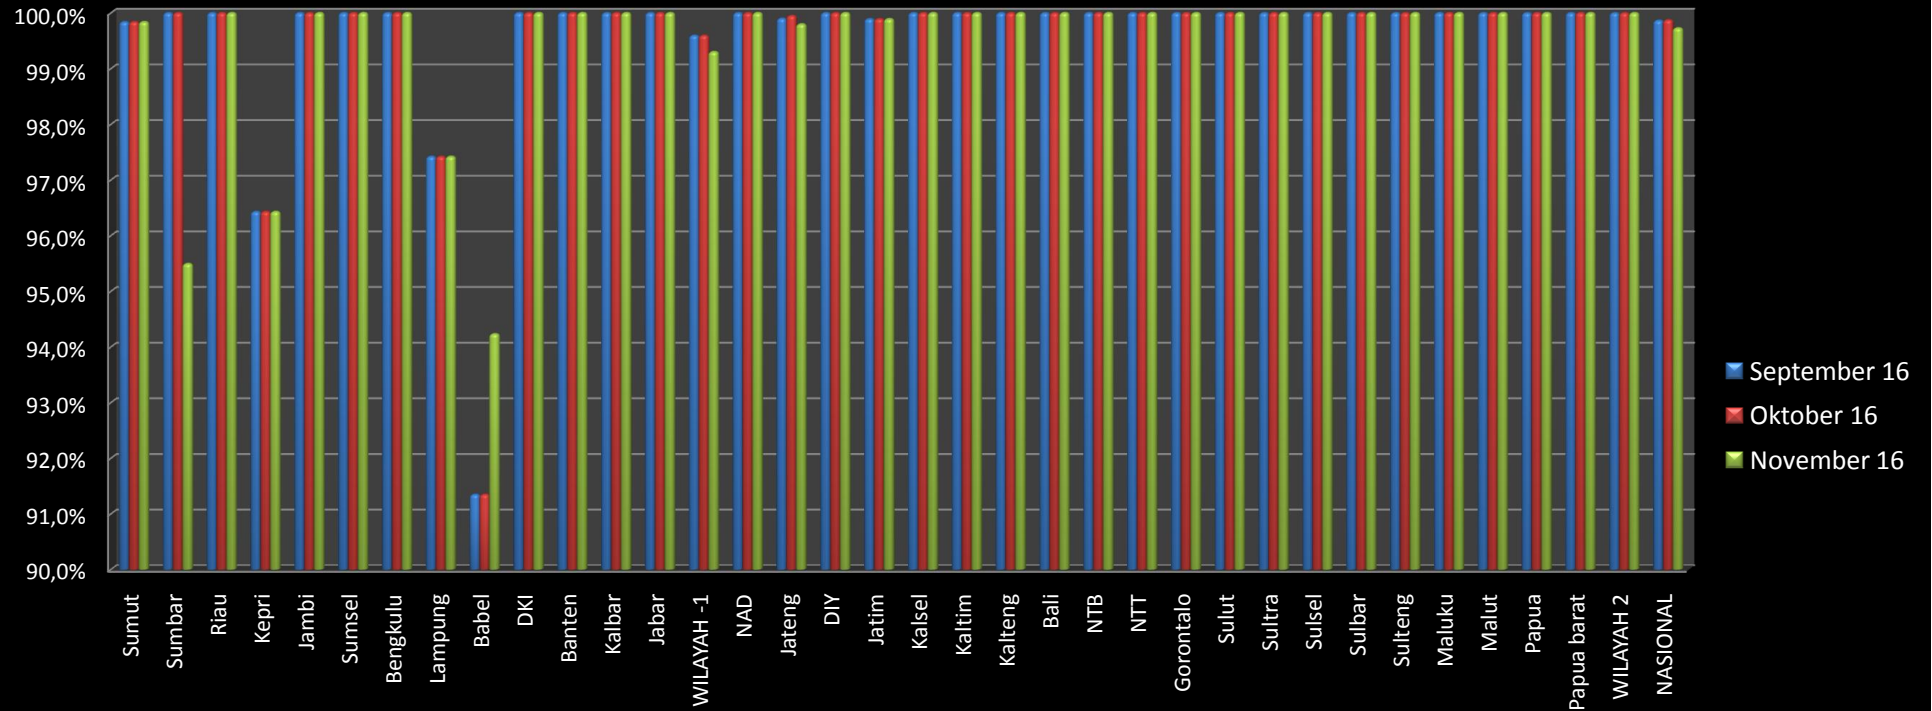

Perkembangan Data Pengukuran Kinerja Pembukuan (Provinsi)  
 Bulan : September - November 2016

# Perkembangan Data Pengukuran Kinerja Pembukuan