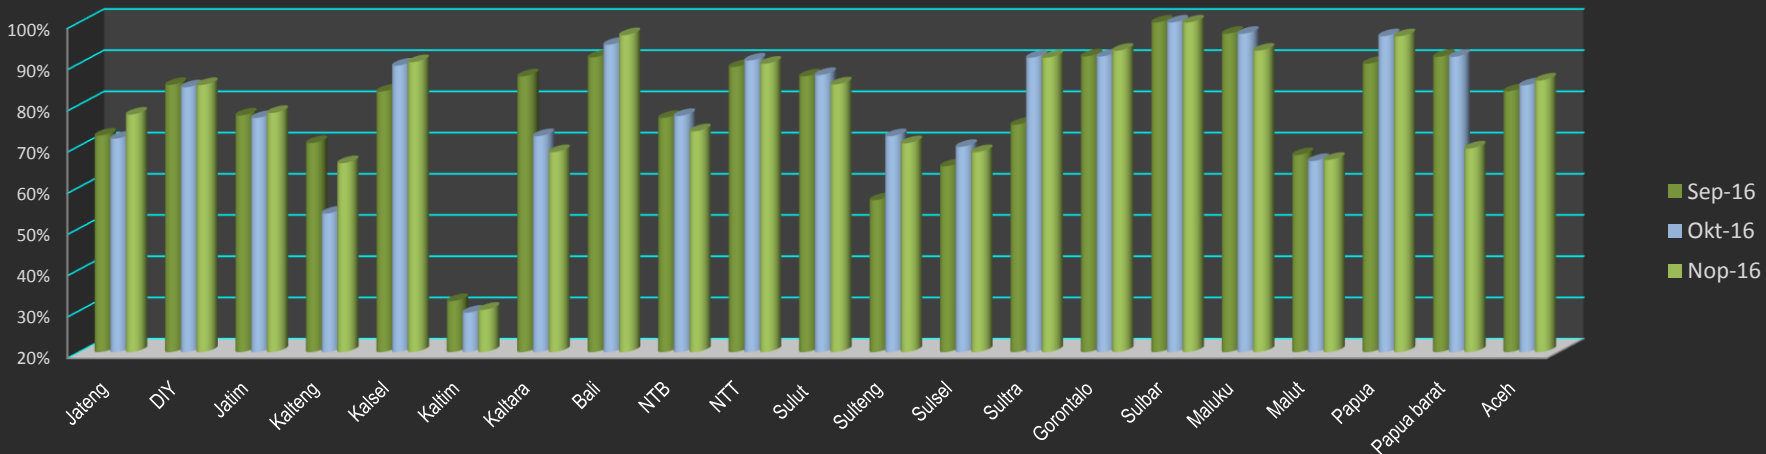

Wilayah 1 - IDB

Kinerja Sangat Baik - Pembukuan Sekretariat  
 Bulan : September - November 2016

Wilayah 2 - WB

Kinerja Sangat Baik - Pembukuan UPK  
 Bulan : September - November 2016

Wilayah 2 - WB

Kinerja Kategori "Sangat Baik" Pembukuan Sekretariat - UPK BKM  
Bulan : November 2016

Perkembangan Kinerja Kategori "Sangat Baik"  
Bulan : Januari 2016 - November 2016