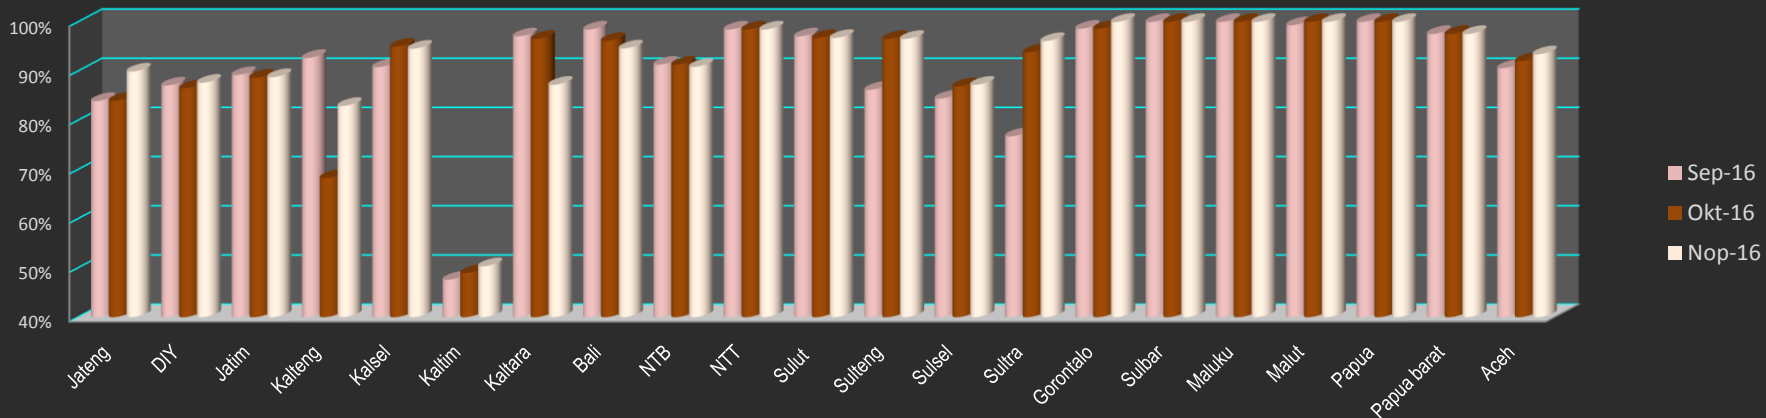

## Bulan : Januari 2016 - November 2016

Kinerja Sangat Baik - Pembukuan Sekretariat  
Bulan : September - November 2016

Wilayah 1 - IDB

Kinerja Sangat Baik - Pembukuan UPK  
Bulan : September - November 2016

Wilayah 1 - IDB

Kinerja Sangat Baik - Pembukuan Sekretariat  
 Bulan : September - November 2016

Wilayah 2 - WB

Kinerja Sangat Baik - Pembukuan UPK  
 Bulan : September - November 2016

Wilayah 2 - WB

Kinerja Kategori "Sangat Baik" Pembukuan Sekretariat - UPK BKM  
Bulan : November 2016