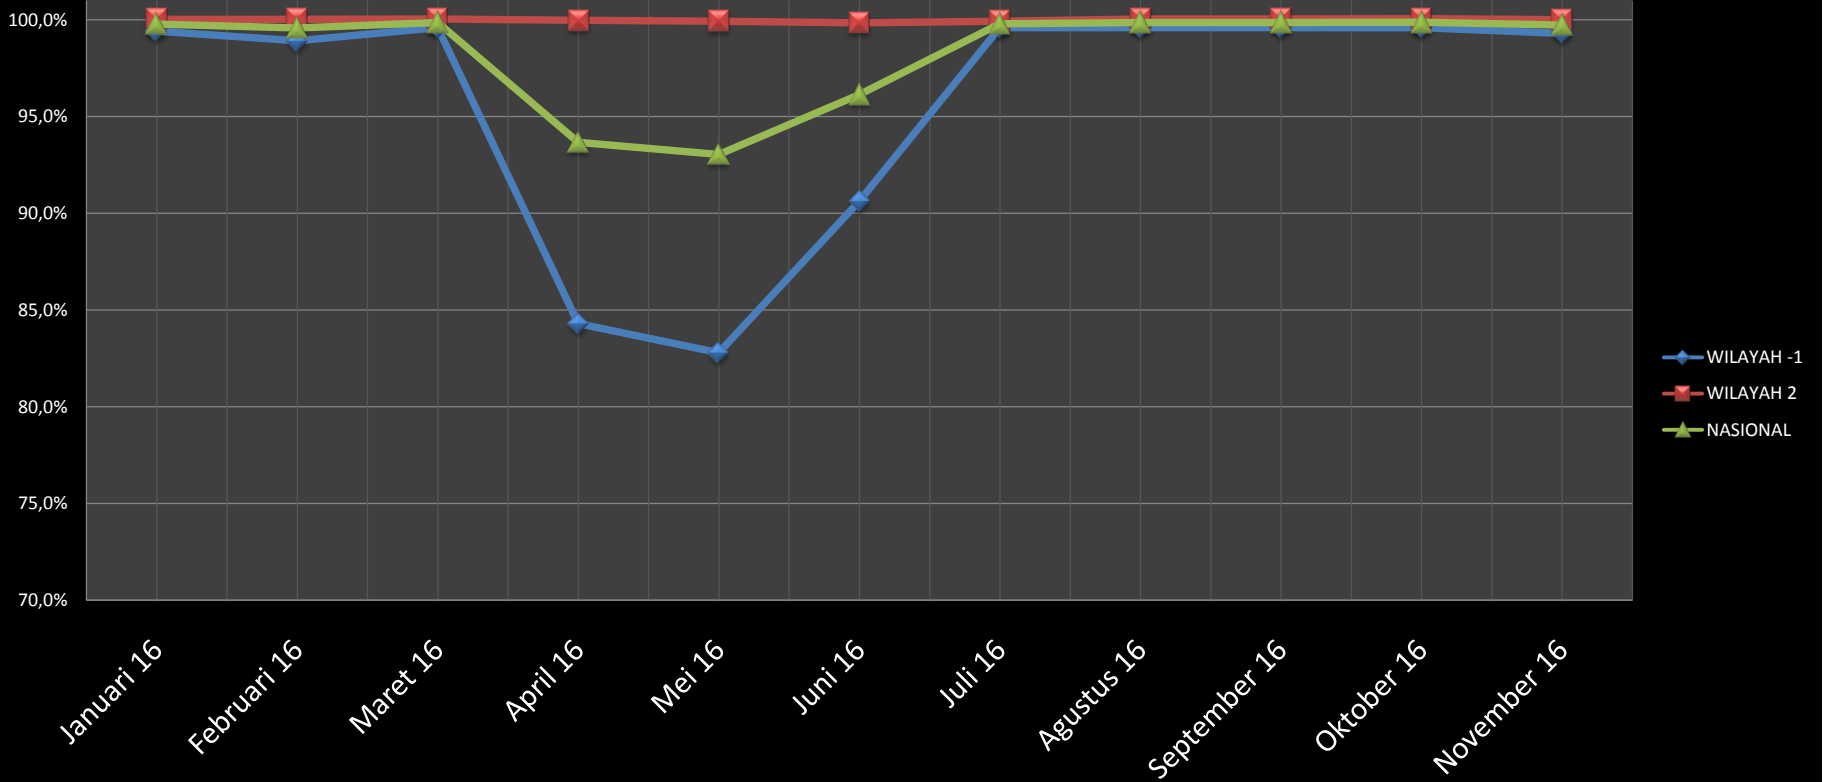

Perkembangan Data Pengukuran Kinerja Pembukuan (Provinsi)  
 Bulan : September - November 2016

# Perkembangan Data Pengukuran Kinerja Pembukuan

## Bulan : Januari 2016 - November 2016

Kinerja Sangat Baik - Pembukuan Sekretariat  
Bulan : September - November 2016

Wilayah 1 - IDB

Kinerja Sangat Baik - Pembukuan UPK  
Bulan : September - November 2016