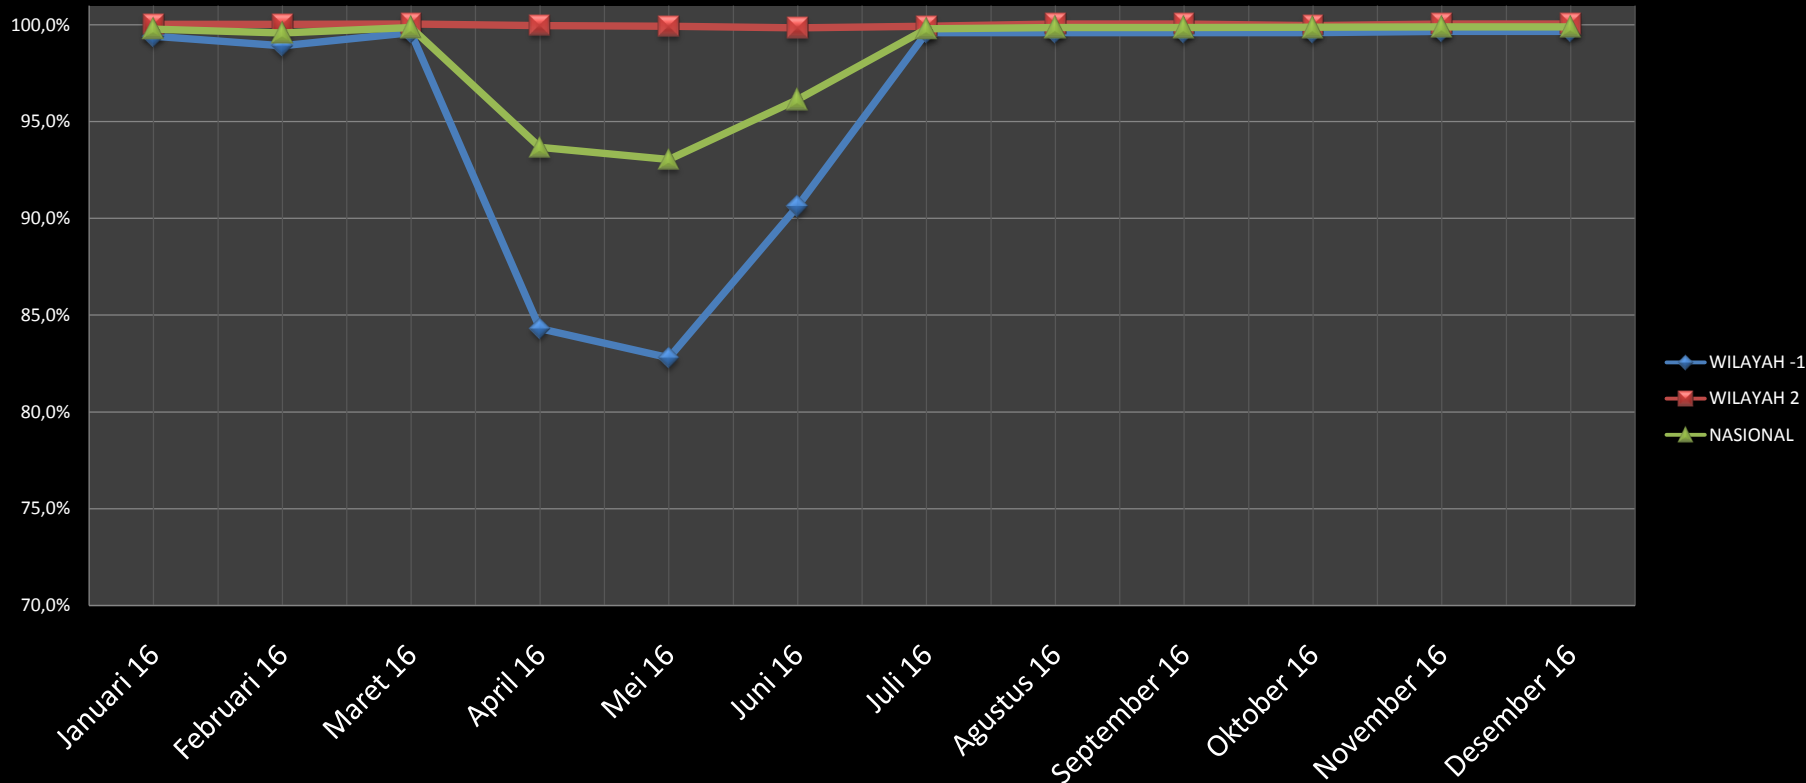

## Perkembangan Data Pengukuran Kinerja Pembukuan (Provinsi) Bulan : Oktober - Desember 2016

# Perkembangan Data Pengukuran Kinerja Pembukuan

## Bulan : Januari 2016 - Desember 2016

### Kinerja Sangat Baik - Pembukuan UPK Bulan : September - Desember 2016

Wilayah 1 - IDB

Kinerja Sangat Baik - Pembukuan Sekretariat  
Bulan : September - Desember 2016

Wilayah 2 - WB

Kinerja Sangat Baik - Pembukuan UPK  
Bulan : September - Desember 2016