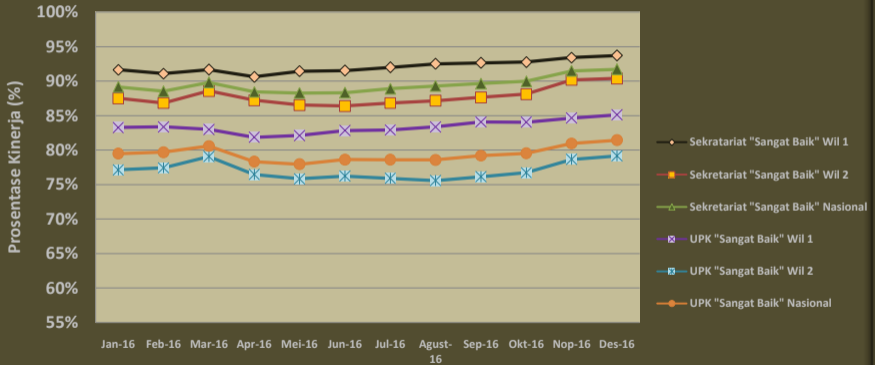

### Kinerja Sangat Baik - Pembukuan Sekretariat Bulan : September - Desember 2016

Wilayah 1 - IDB

### Kinerja Sangat Baik - Pembukuan UPK Bulan : September - Desember 2016

Wilayah 1 - IDB

Kinerja Sangat Baik - Pembukuan Sekretariat  
Bulan : September - Desember 2016

Wilayah 2 - WB

Kinerja Sangat Baik - Pembukuan UPK  
Bulan : September - Desember 2016

Wilayah 2 - WB

Perkembangan Kinerja Kategori "Sangat Baik"  
Bulan : Januari - Desember 2016

Kinerja Kategori "Sangat Baik" Pembukuan Sekretariat - UPK BKM  
Bulan : Desember 2016