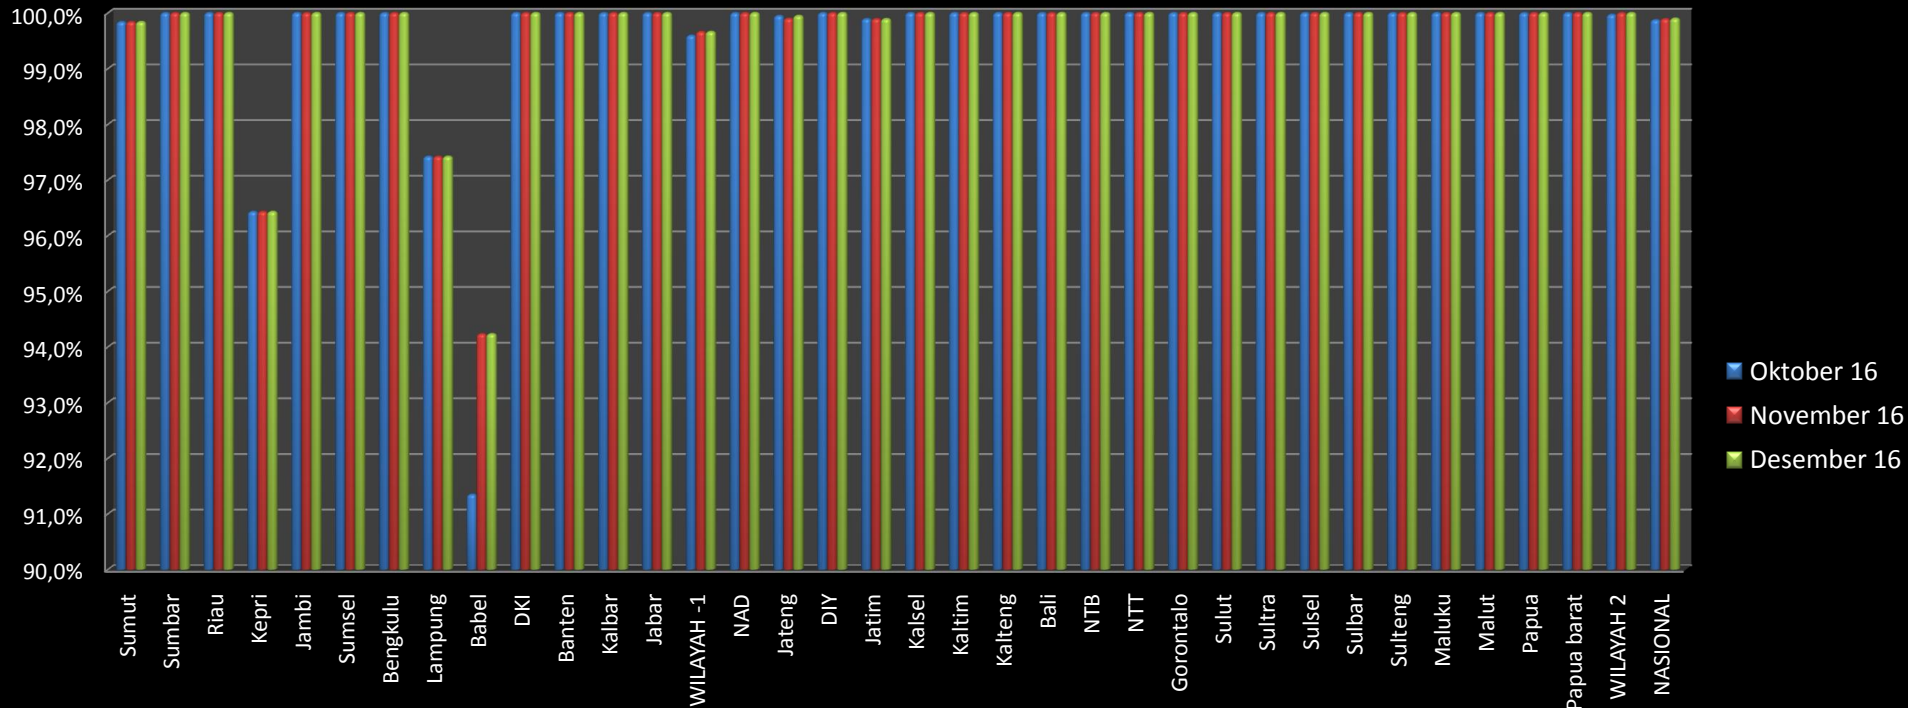

## Perkembangan Data Pengukuran Kinerja Pembukuan (Provinsi) Bulan : Oktober - Desember 2016

# Perkembangan Data Pengukuran Kinerja Pembukuan

## Bulan : Januari 2016 - Desember 2016