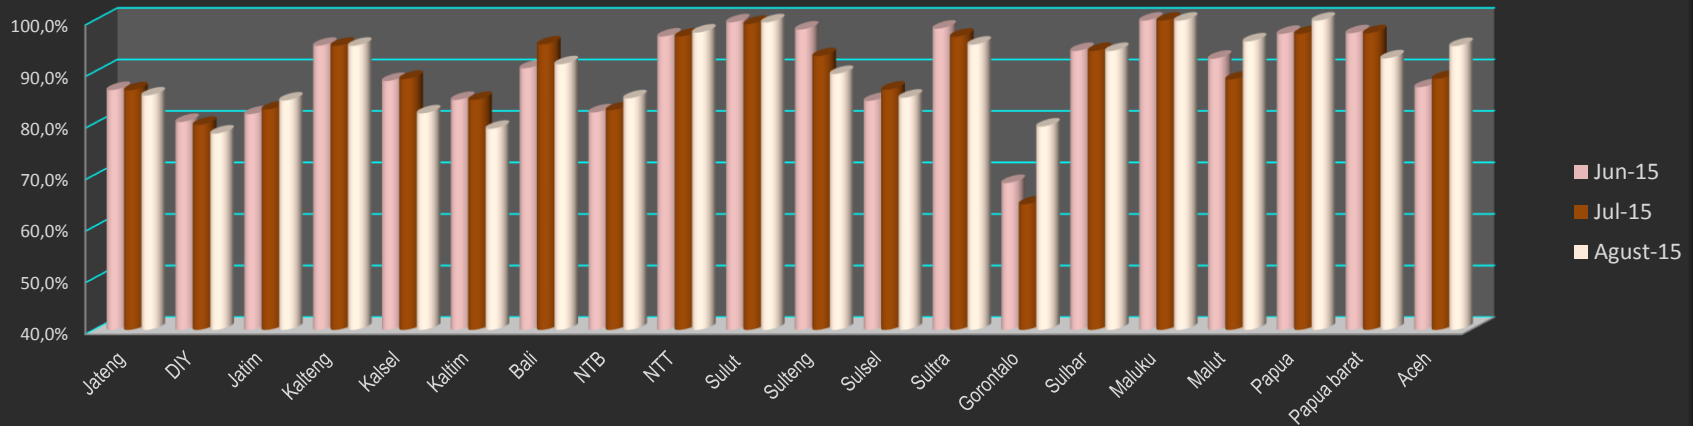

Wilayah 1 - IDB

Kinerja Sangat Baik - Pembukuan UPK Bulan Juni - Agustus 2015

Wilayah 1 - IDB

Kinerja Sangat Baik - Pembukuan Sekretariat Bulan : Juni - Agustus 2015

Wilayah 2 - WB

Kinerja Sangat Baik - Pembukuan UPK Bulan : Juni- Agustus 2015

Wilayah 2 - WB

Kinerja Kategori "Sangat Baik" Pembukuan Sekretariat - UPK BKM
Bulan : Agustus 2015

Perkembangan Kinerja Kategori "Sangat Baik"
Bulan : Januari 2015 - Agustus 2015