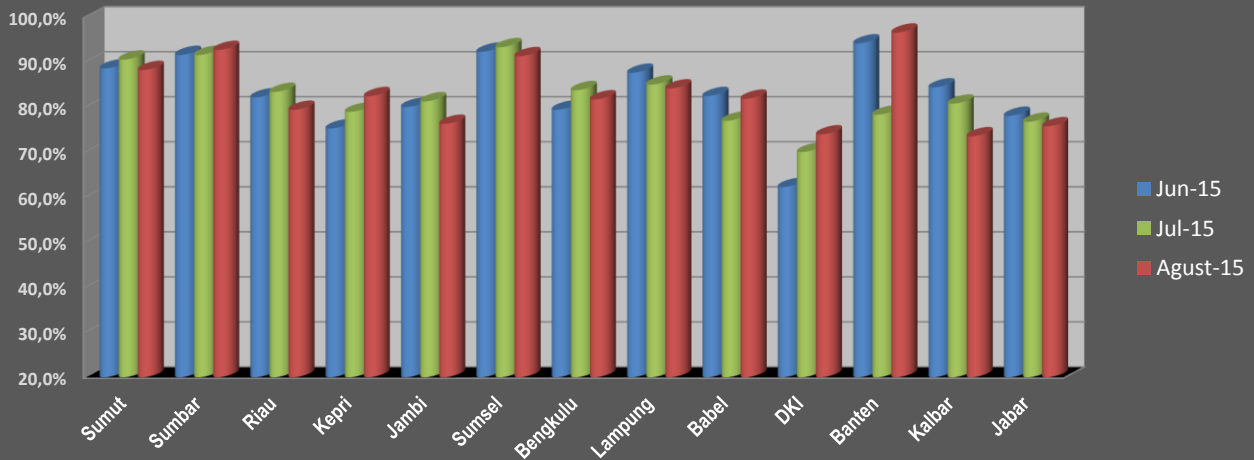

Perkembangan Data Pengukuran Kinerja Pembukuan (Provinsi)

Bulan : Juni - Agustus 2015

Perkembangan Data Pengukuran Kinerja Pembukuan

Bulan : Januari - Agustus 2015

Kinerja Sangat Baik - Pembukuan Sekretariat Bulan : Juni - Agustus 2015

Wilayah 1 - IDB

Kinerja Sangat Baik - Pembukuan UPK Bulan Juni - Agustus 2015

Wilayah 1 - IDB

Kinerja Sangat Baik - Pembukuan Sekretariat Bulan : Juni - Agustus 2015

Wilayah 2 - WB

Kinerja Sangat Baik - Pembukuan UPK Bulan : Juni- Agustus 2015