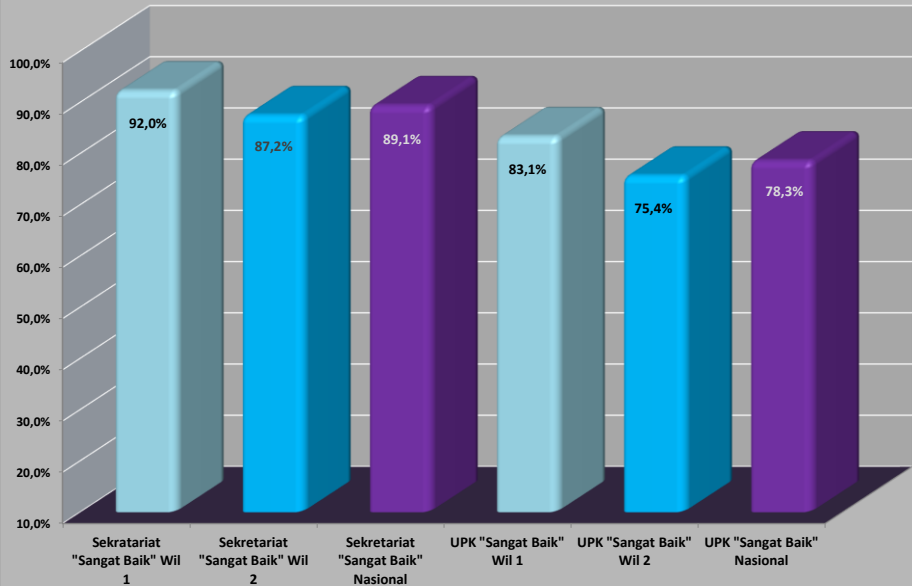

Wilayah 1 - IDB

Kinerja Sangat Baik - Pembukuan UPK Bulan Juni - Agustus 2015

Wilayah 1 - IDB

Kinerja Sangat Baik - Pembukuan Sekretariat Bulan : Juni - Agustus 2015

Wilayah 2 - WB

Kinerja Sangat Baik - Pembukuan UPK Bulan : Juni- Agustus 2015

Wilayah 2 - WB

Kinerja Kategori "Sangat Baik" Pembukuan Sekretariat - UPK BKM
Bulan : Agustus 2015

Perkembangan Kinerja Kategori "Sangat Baik"
Bulan : Januari 2015 - Agustus 2015