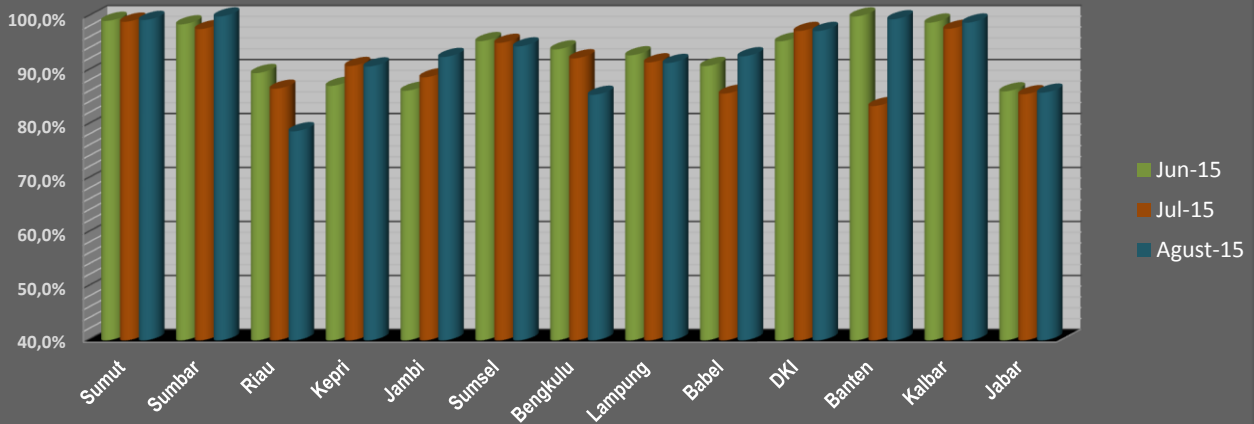

Perkembangan Data Pengukuran Kinerja Pembukuan (Provinsi)

Bulan : Juni - Agustus 2015

Perkembangan Data Pengukuran Kinerja Pembukuan

Bulan : Januari - Agustus 2015

Kinerja Sangat Baik - Pembukuan Sekretariat Bulan : Juni - Agustus 2015

Wilayah 1 - IDB

Kinerja Sangat Baik - Pembukuan UPK Bulan Juni - Agustus 2015

Wilayah 1 - IDB

Kinerja Sangat Baik - Pembukuan Sekretariat Bulan : Juni - Agustus 2015

Wilayah 2 - WB

Kinerja Sangat Baik - Pembukuan UPK Bulan : Juni- Agustus 2015