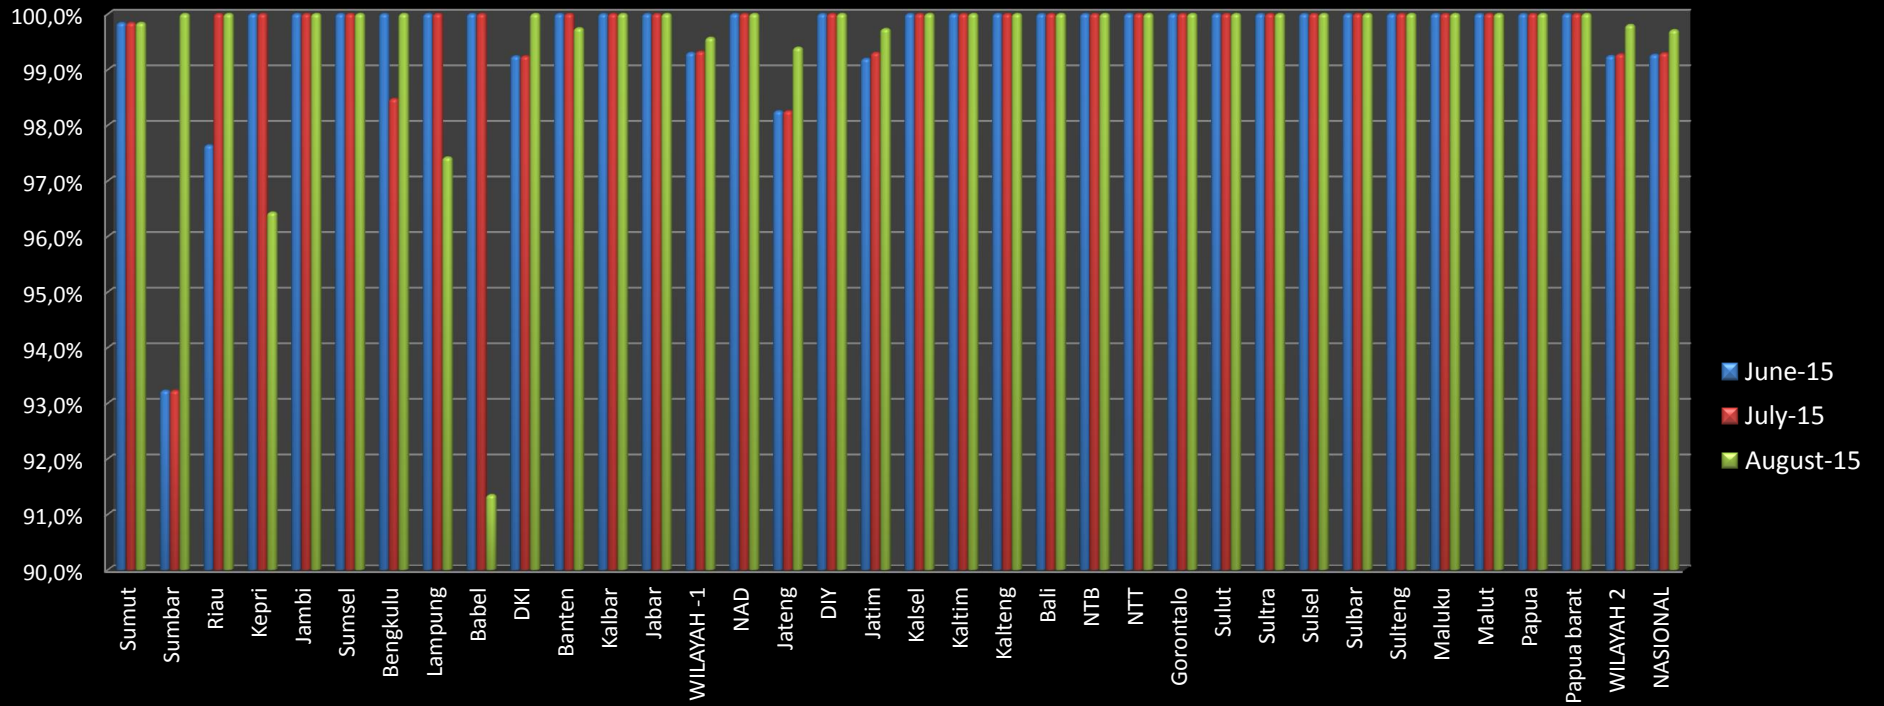

Perkembangan Data Pengukuran Kinerja Pembukuan (Provinsi)

Bulan : Juni - Agustus 2015

Perkembangan Data Pengukuran Kinerja Pembukuan

Bulan : Januari - Agustus 2015

Kinerja Sangat Baik - Pembukuan Sekretariat Bulan : Juni - Agustus 2015

Wilayah 1 - IDB

Kinerja Sangat Baik - Pembukuan UPK Bulan Juni - Agustus 2015

Wilayah 1 - IDB

Kinerja Sangat Baik - Pembukuan Sekretariat Bulan : Juni - Agustus 2015

Wilayah 2 - WB

Kinerja Sangat Baik - Pembukuan UPK Bulan : Juni- Agustus 2015

Wilayah 2 - WB

Kinerja Kategori "Sangat Baik" Pembukuan Sekretariat - UPK BKM
Bulan : Agustus 2015

Perkembangan Kinerja Kategori "Sangat Baik"
Bulan : Januari 2015 - Agustus 2015