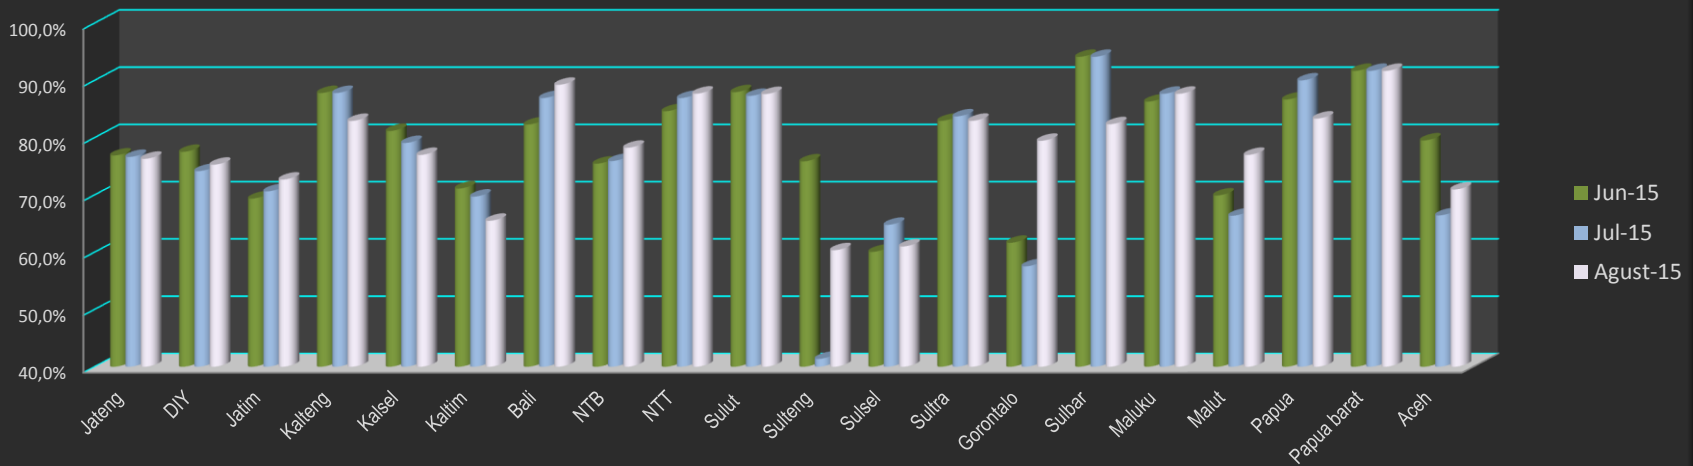

Wilayah 1 - IDB

Kinerja Sangat Baik - Pembukuan UPK Bulan Juni - Agustus 2015

Wilayah 1 - IDB

Kinerja Sangat Baik - Pembukuan Sekretariat Bulan : Juni - Agustus 2015

Wilayah 2 - WB

Kinerja Sangat Baik - Pembukuan UPK Bulan : Juni- Agustus 2015

Wilayah 2 - WB

Kinerja Kategori "Sangat Baik" Pembukuan Sekretariat - UPK BKM
Bulan : Agustus 2015

Perkembangan Kinerja Kategori "Sangat Baik"
Bulan : Januari 2015 - Agustus 2015