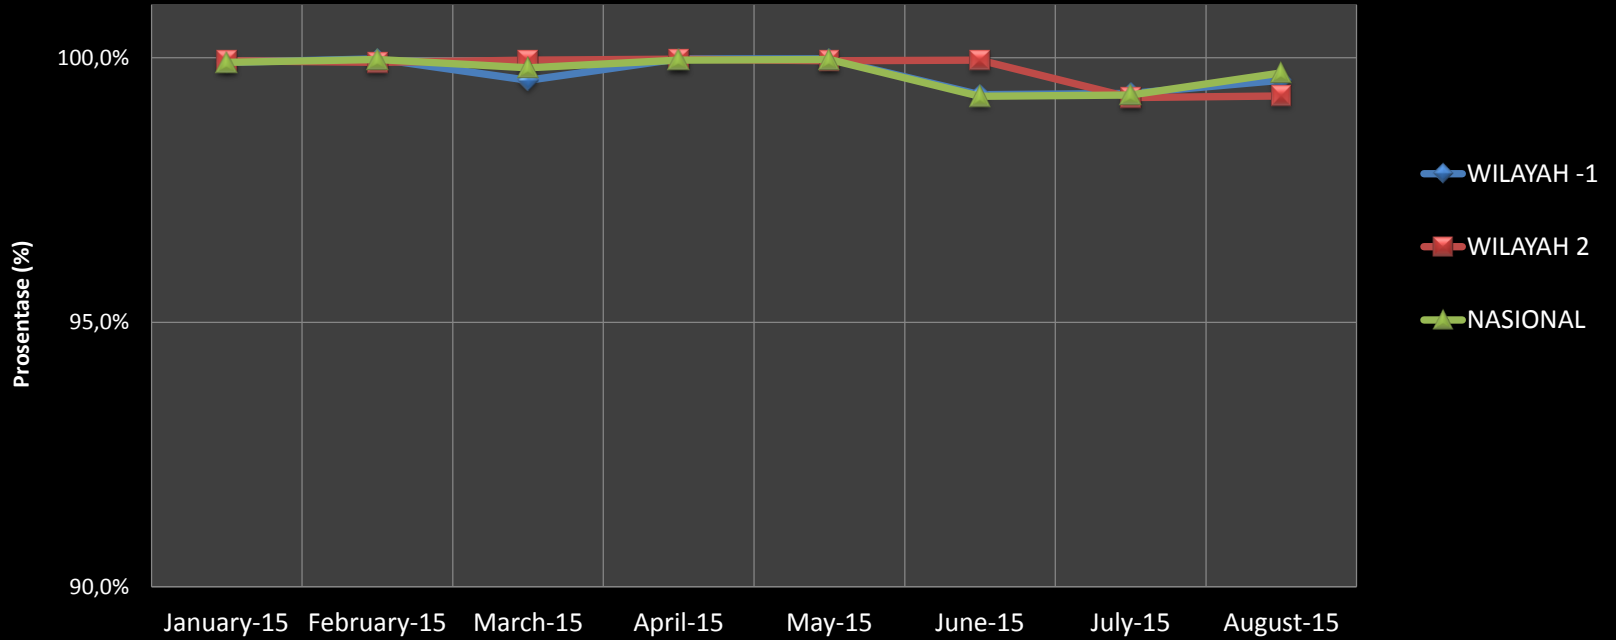

Perkembangan Data Pengukuran Kinerja Pembukuan (Provinsi)

Bulan : Juni - Agustus 2015

Perkembangan Data Pengukuran Kinerja Pembukuan

Bulan : Januari - Agustus 2015

Kinerja Sangat Baik - Pembukuan Sekretariat Bulan : Juni - Agustus 2015

Wilayah 1 - IDB

Kinerja Sangat Baik - Pembukuan UPK Bulan Juni - Agustus 2015

Wilayah 1 - IDB

Kinerja Sangat Baik - Pembukuan Sekretariat Bulan : Juni - Agustus 2015

Wilayah 2 - WB

Kinerja Sangat Baik - Pembukuan UPK Bulan : Juni- Agustus 2015

Wilayah 2 - WB

Kinerja Kategori "Sangat Baik" Pembukuan Sekretariat - UPK BKM
Bulan : Agustus 2015

Perkembangan Kinerja Kategori "Sangat Baik"
Bulan : Januari 2015 - Agustus 2015