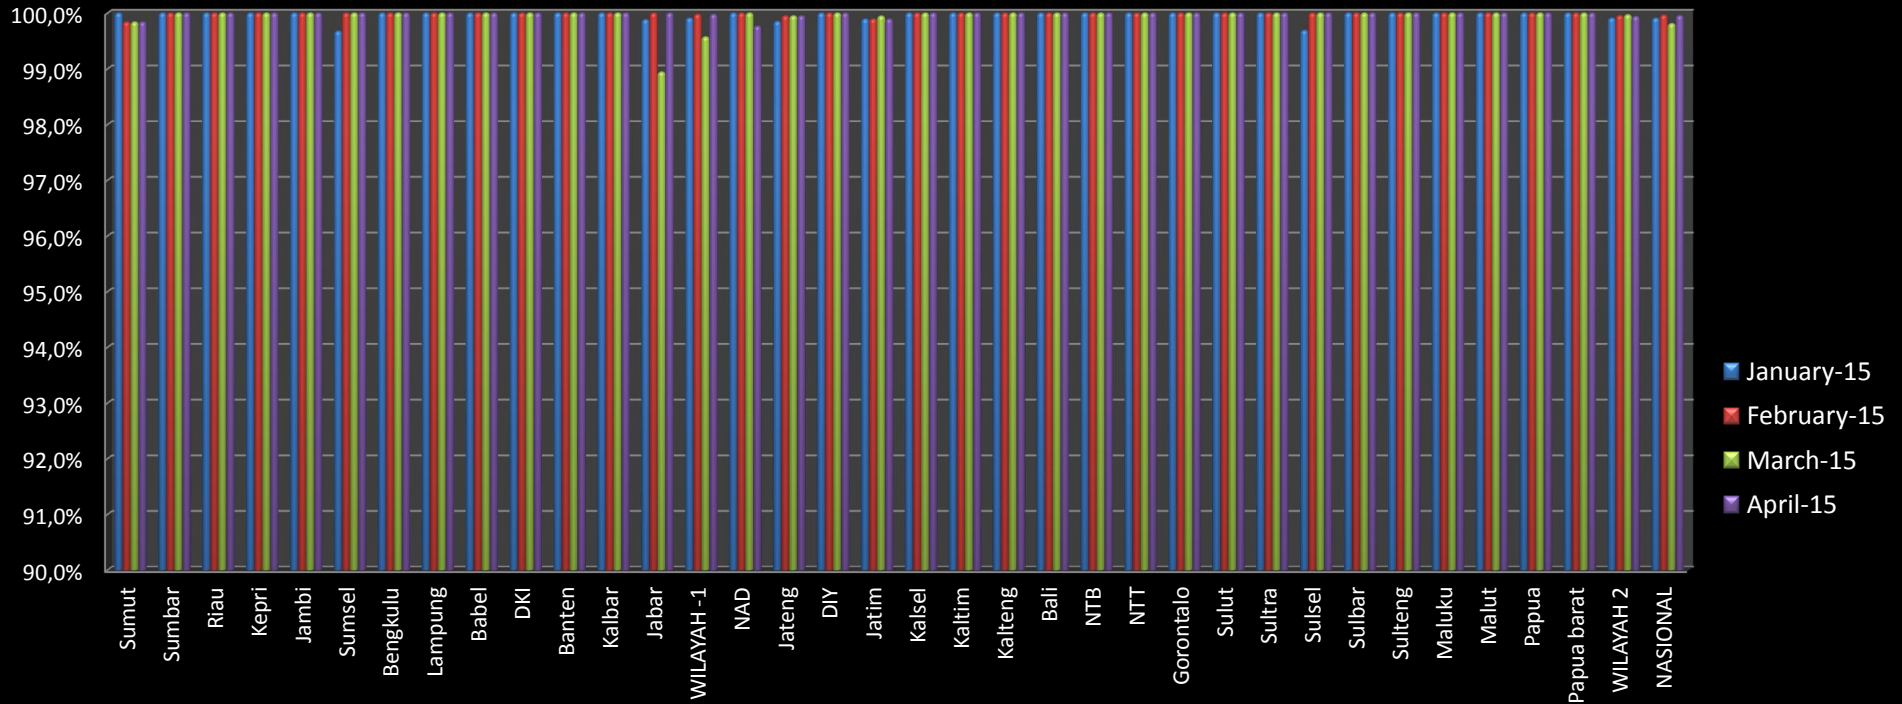

# Perkembangan Data Pengukuran Kinerja Pembukuan (Provinsi)

## Bulan : Januari - April 2015