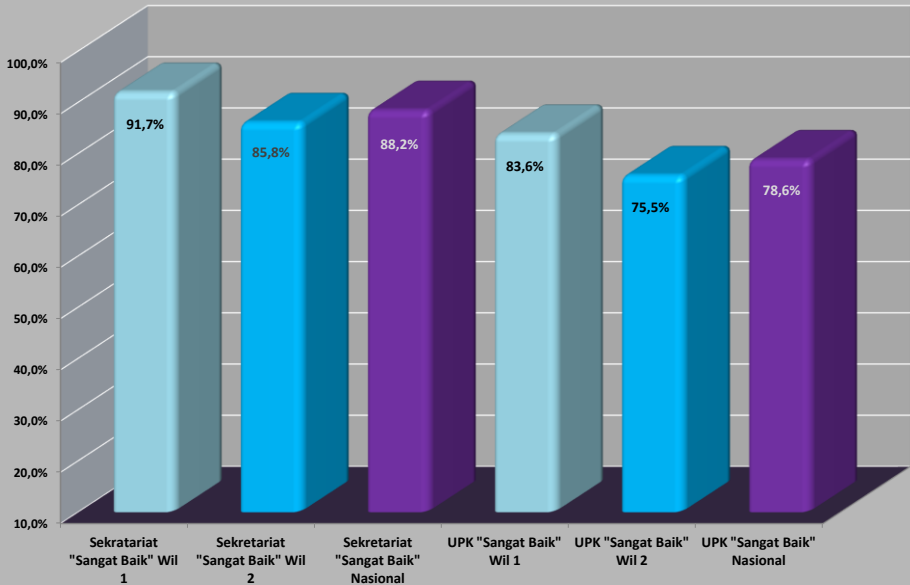

### Kinerja Sangat Baik - Pembukuan Sekretariat Bulan : Januari - April 2015

Wilayah 2 - WB

### Kinerja Sangat Baik - Pembukuan UPK Bulan : Januari - April 2015

Wilayah 2 - WB

Kinerja Kategori "Sangat Baik" Pembukuan Sekretariat - UPK BKM  
Bulan : April 2015

Perkembangan Kinerja Kategori "Sangat Baik"  
Bulan : April 2014 - April 2015