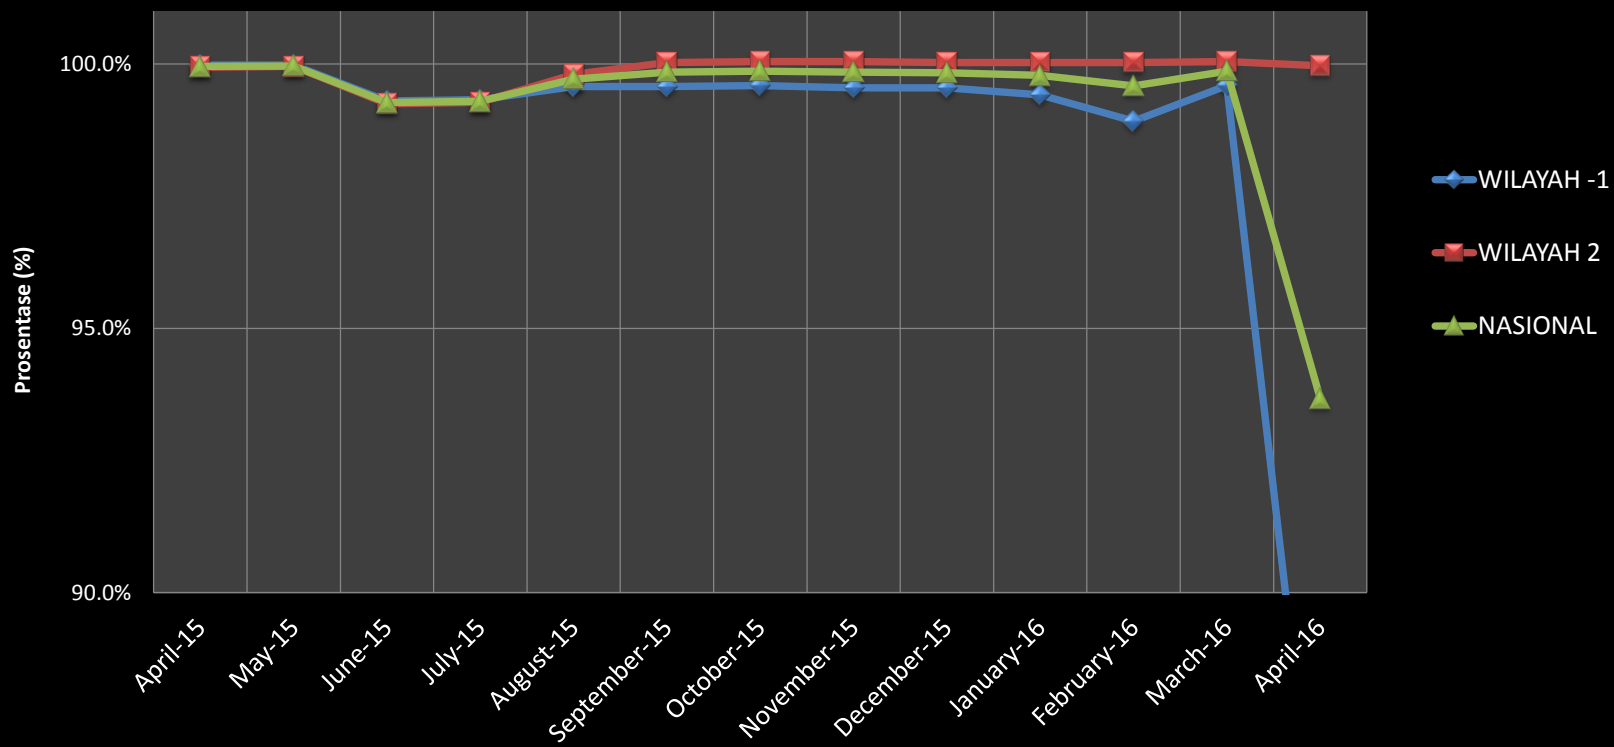

Perkembangan Data Pengukuran Kinerja Pembukuan (Provinsi) Bulan : Feb - April 2016

Perkembangan Data Pengukuran Kinerja Pembukuan Bulan : April 2015 - April 2016

Kinerja Sangat Baik - Pembukuan Sekretariat
Bulan : Februari - April 2016

Wilayah 1 - IDB

Kinerja Sangat Baik - Pembukuan UPK
Bulan : Februari - April 2016

Wilayah 1 - IDB

Kinerja Sangat Baik - Pembukuan Sekretariat
Bulan : Februari - April 2016

Wilayah 2 - WB

Kinerja Sangat Baik - Pembukuan UPK
Bulan : Februari - April 2016

Wilayah 2 - WB

Kinerja Kategori "Sangat Baik" Pembukuan Sekretariat - UPK BKM
Bulan : April 2016

Perkembangan Kinerja Kategori "Sangat Baik"
Bulan : April 2015 - April 2016