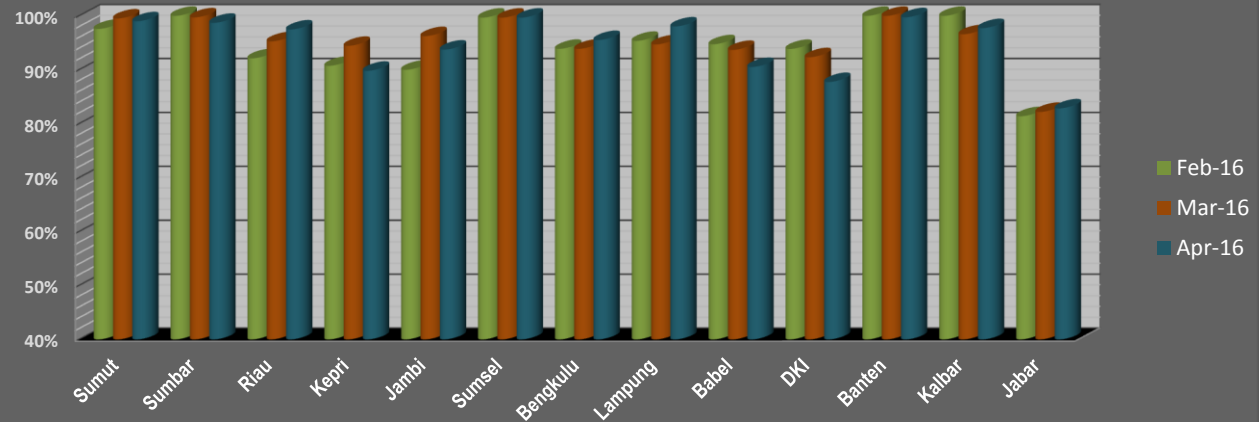

Perkembangan Data Pengukuran Kinerja Pembukuan (Provinsi) Bulan : Feb - April 2016

Perkembangan Data Pengukuran Kinerja Pembukuan Bulan : April 2015 - April 2016

Kinerja Sangat Baik - Pembukuan Sekretariat
Bulan : Februari - April 2016

Wilayah 1 - IDB

Kinerja Sangat Baik - Pembukuan UPK
Bulan : Februari - April 2016

Wilayah 1 - IDB

Kinerja Sangat Baik - Pembukuan Sekretariat
Bulan : Februari - April 2016

Wilayah 2 - WB

Kinerja Sangat Baik - Pembukuan UPK
Bulan : Februari - April 2016