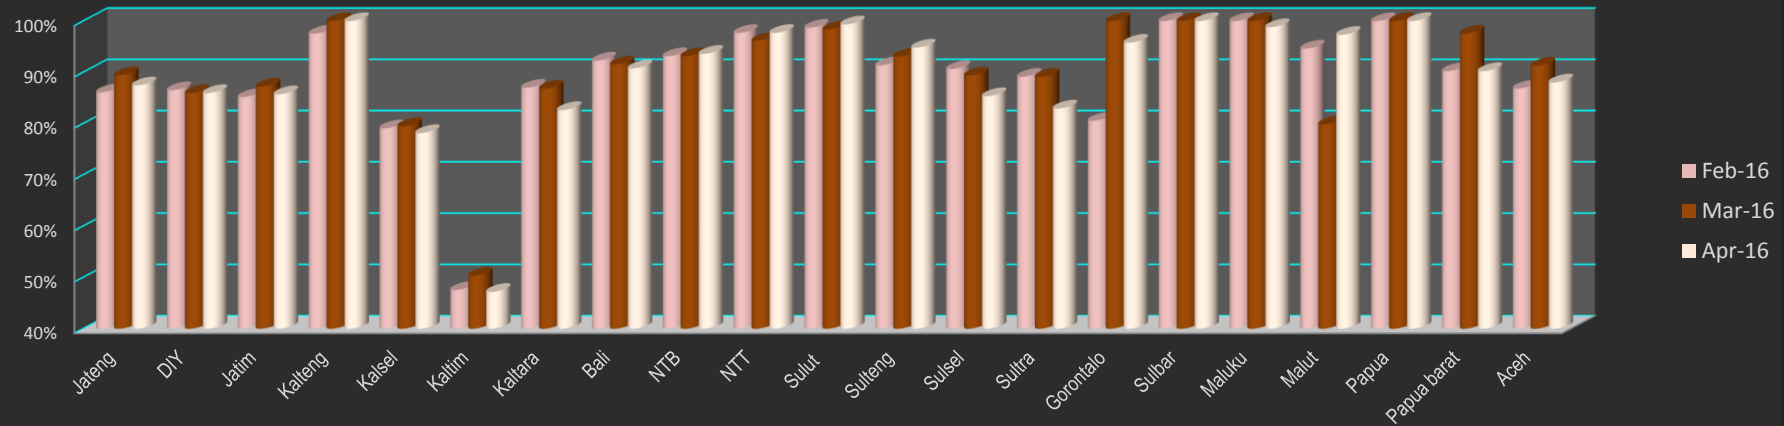

Wilayah 1 - IDB

Kinerja Sangat Baik - Pembukuan UPK
Bulan : Februari - April 2016

Wilayah 1 - IDB

Kinerja Sangat Baik - Pembukuan Sekretariat
Bulan : Februari - April 2016

Wilayah 2 - WB

Kinerja Sangat Baik - Pembukuan UPK
Bulan : Februari - April 2016

Wilayah 2 - WB

Kinerja Kategori "Sangat Baik" Pembukuan Sekretariat - UPK BKM
Bulan : April 2016

Perkembangan Kinerja Kategori "Sangat Baik"
Bulan : April 2015 - April 2016