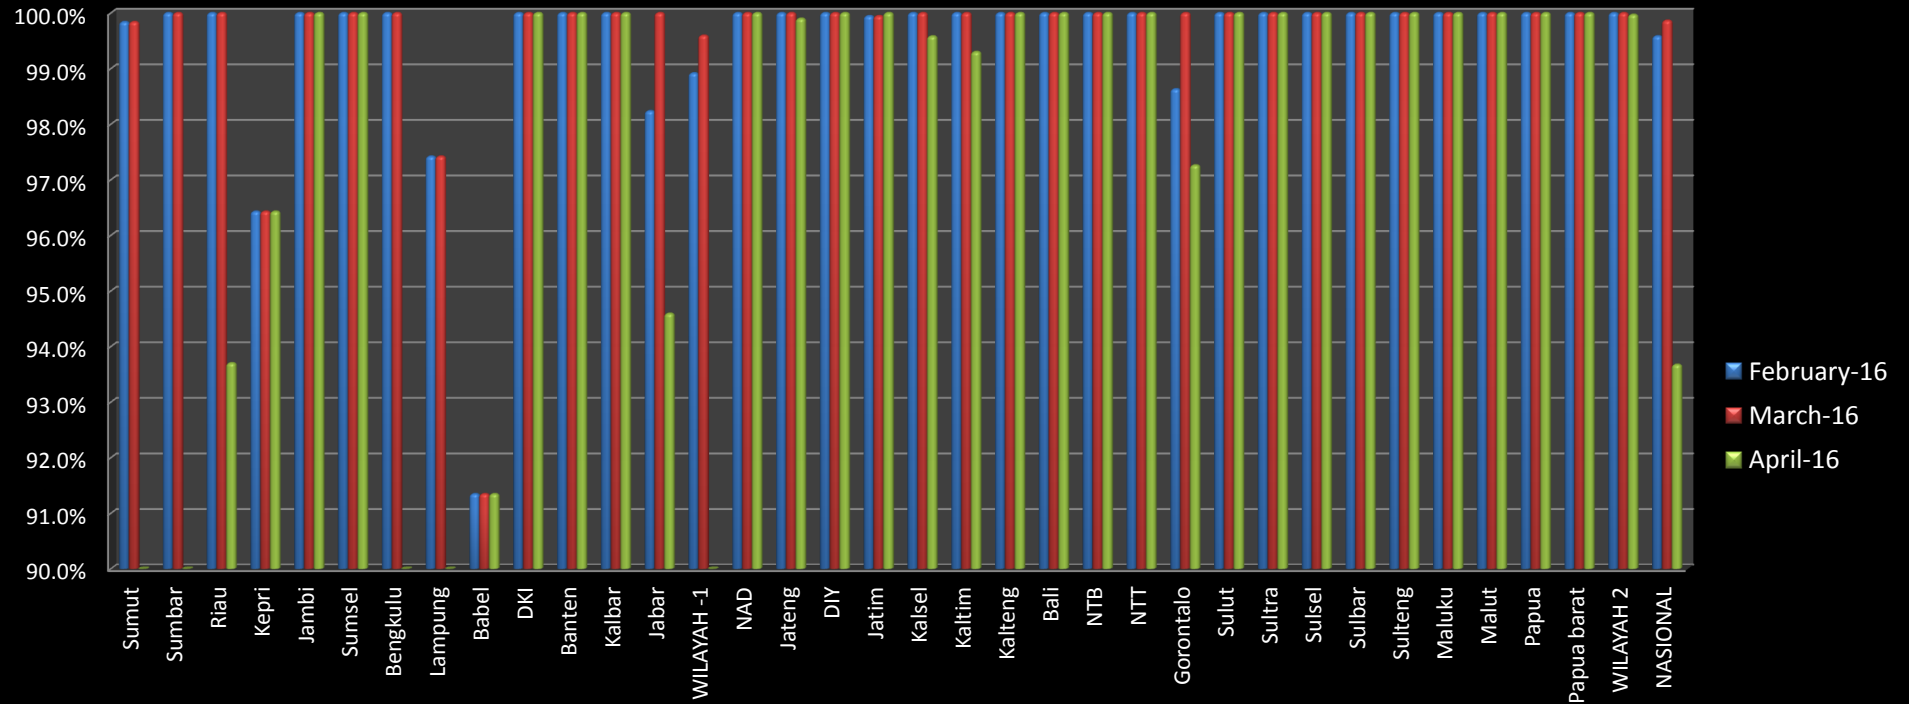

Perkembangan Data Pengukuran Kinerja Pembukuan (Provinsi) Bulan : Feb - April 2016

Perkembangan Data Pengukuran Kinerja Pembukuan Bulan : April 2015 - April 2016

Kinerja Sangat Baik - Pembukuan Sekretariat
Bulan : Februari - April 2016

Wilayah 1 - IDB

Kinerja Sangat Baik - Pembukuan UPK
Bulan : Februari - April 2016

Wilayah 1 - IDB

Kinerja Sangat Baik - Pembukuan Sekretariat
Bulan : Februari - April 2016

Wilayah 2 - WB

Kinerja Sangat Baik - Pembukuan UPK
Bulan : Februari - April 2016