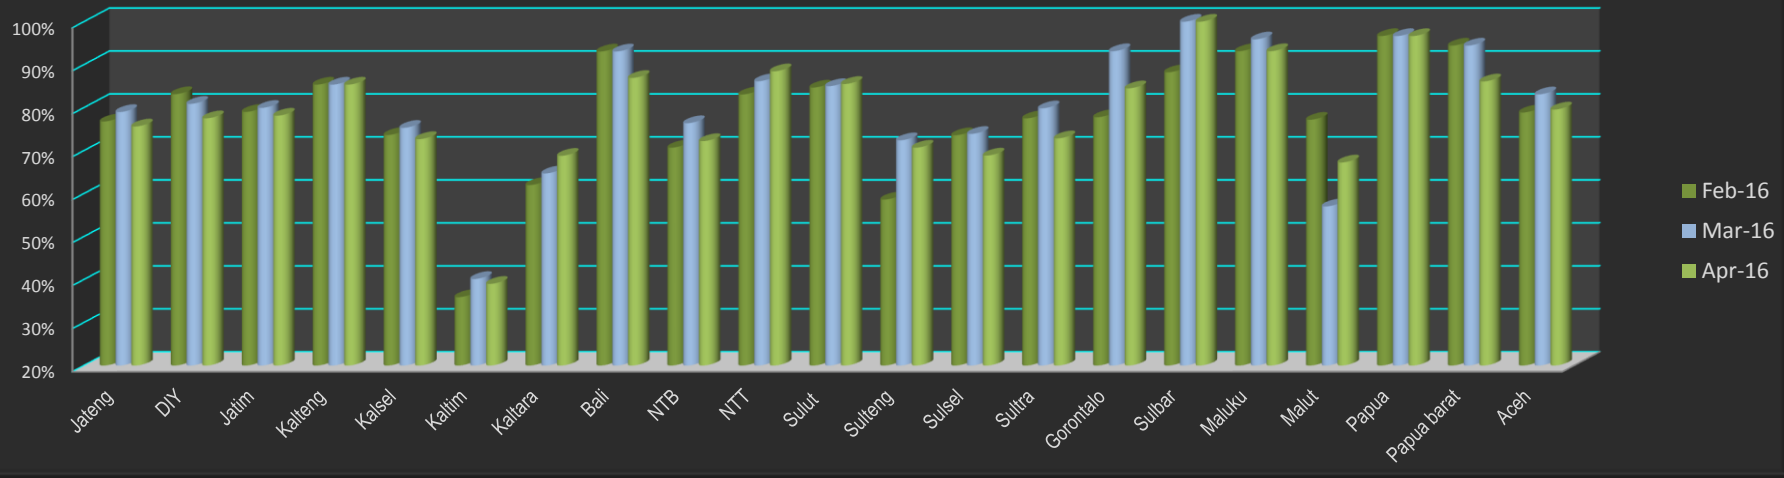

Wilayah 1 - IDB

Kinerja Sangat Baik - Pembukuan UPK
Bulan : Februari - April 2016

Wilayah 1 - IDB

Kinerja Sangat Baik - Pembukuan Sekretariat
Bulan : Februari - April 2016

Wilayah 2 - WB

Kinerja Sangat Baik - Pembukuan UPK
Bulan : Februari - April 2016

Wilayah 2 - WB

Kinerja Kategori "Sangat Baik" Pembukuan Sekretariat - UPK BKM
Bulan : April 2016

Perkembangan Kinerja Kategori "Sangat Baik"
Bulan : April 2015 - April 2016