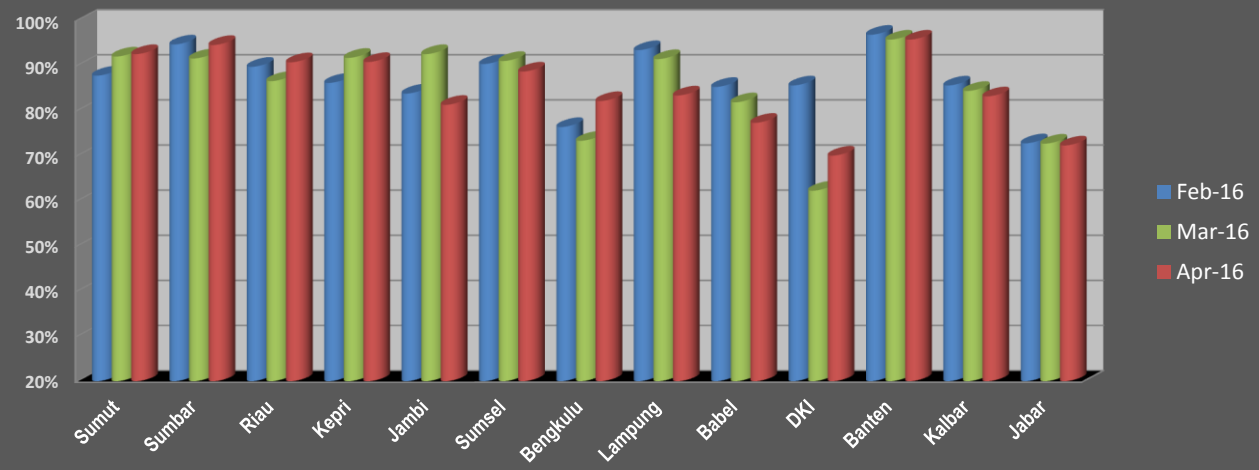

Perkembangan Data Pengukuran Kinerja Pembukuan (Provinsi) Bulan : Feb - April 2016

Perkembangan Data Pengukuran Kinerja Pembukuan Bulan : April 2015 - April 2016

Kinerja Sangat Baik - Pembukuan Sekretariat
Bulan : Februari - April 2016

Wilayah 1 - IDB

Kinerja Sangat Baik - Pembukuan UPK
Bulan : Februari - April 2016

Wilayah 1 - IDB

Kinerja Sangat Baik - Pembukuan Sekretariat
Bulan : Februari - April 2016

Wilayah 2 - WB

Kinerja Sangat Baik - Pembukuan UPK
Bulan : Februari - April 2016