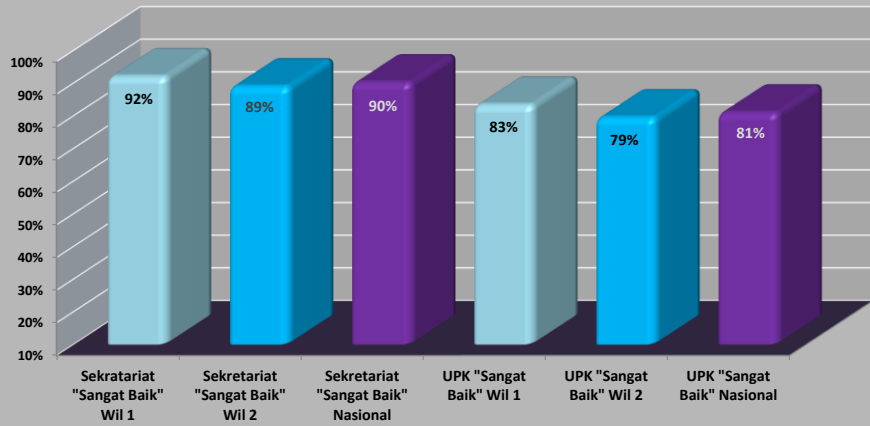

Wilayah 1 - IDB

Kinerja Sangat Baik - Pembukuan UPK
Bulan : Februari - April 2016

Wilayah 1 - IDB

Kinerja Sangat Baik - Pembukuan Sekretariat
Bulan : Februari - April 2016

Wilayah 2 - WB

Kinerja Sangat Baik - Pembukuan UPK
Bulan : Februari - April 2016

Wilayah 2 - WB

Kinerja Kategori "Sangat Baik" Pembukuan Sekretariat - UPK BKM
Bulan : April 2016

Perkembangan Kinerja Kategori "Sangat Baik"
Bulan : April 2015 - April 2016