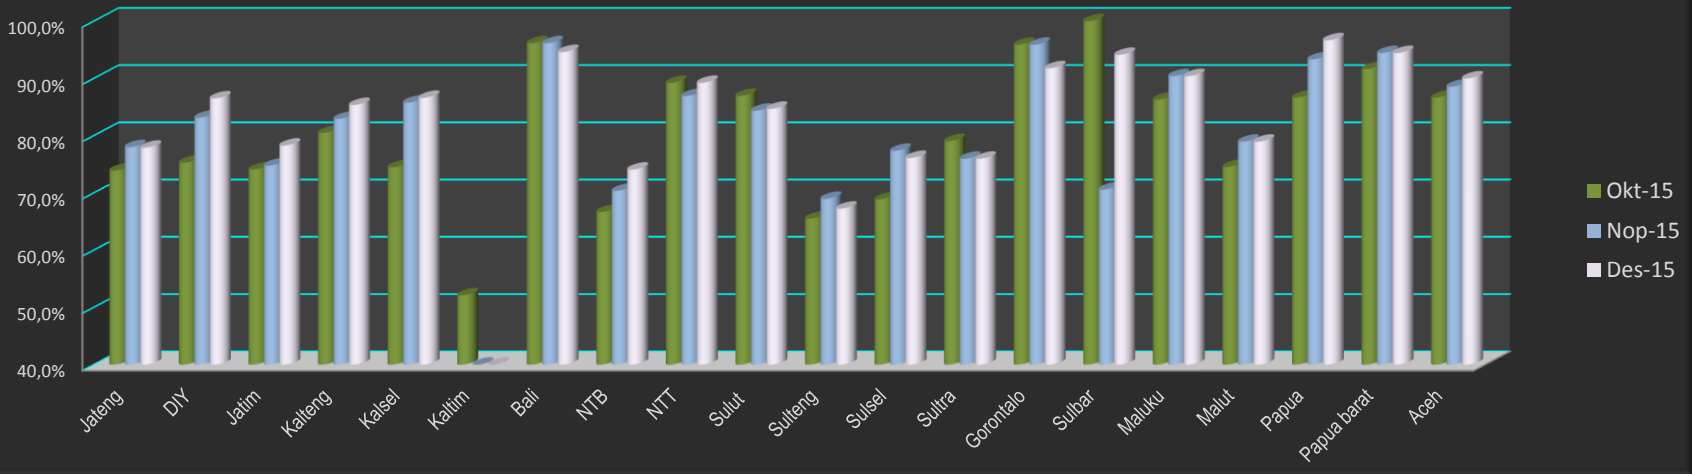

Perkembangan Data Pengukuran Kinerja Pembukuan (Provinsi)

Bulan : Oktober - Desember 2015

Perkembangan Data Pengukuran Kinerja Pembukuan

Bulan : Oktober - Desember 2015

Kinerja Sangat Baik - Pembukuan Sekretariat Bulan : Oktober - Desember 2015

Wilayah 1 - IDB

Kinerja Sangat Baik - Pembukuan UPK Bulan : Oktober - Desember 2015

Wilayah 1 - IDB

Kinerja Sangat Baik - Pembukuan Sekretariat Bulan : Oktober - Desember 2015

Wilayah 2 - WB

Kinerja Sangat Baik - Pembukuan UPK Bulan : Oktober - Desember 2015

Wilayah 2 - WB

Kinerja Kategori "Sangat Baik" Pembukuan Sekretariat - UPK BKM Bulan : Desember 2015

Perkembangan Kinerja Kategori "Sangat Baik" Bulan : Januari 2015 - Desember 2015