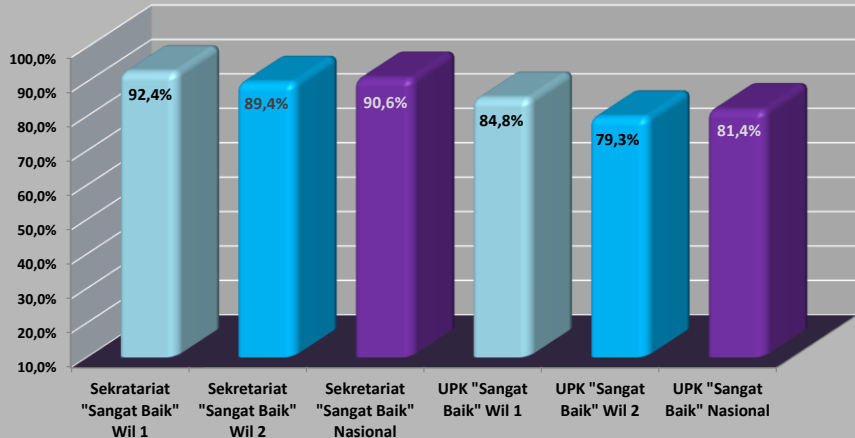

Wilayah 1 - IDB

Kinerja Sangat Baik - Pembukuan UPK Bulan : Oktober - Desember 2015

Wilayah 1 - IDB

Kinerja Sangat Baik - Pembukuan Sekretariat Bulan : Oktober - Desember 2015

Wilayah 2 - WB

Kinerja Sangat Baik - Pembukuan UPK Bulan : Oktober - Desember 2015

Wilayah 2 - WB

Kinerja Kategori "Sangat Baik" Pembukuan Sekretariat - UPK BKM Bulan : Desember 2015

Perkembangan Kinerja Kategori "Sangat Baik" Bulan : Januari 2015 - Desember 2015