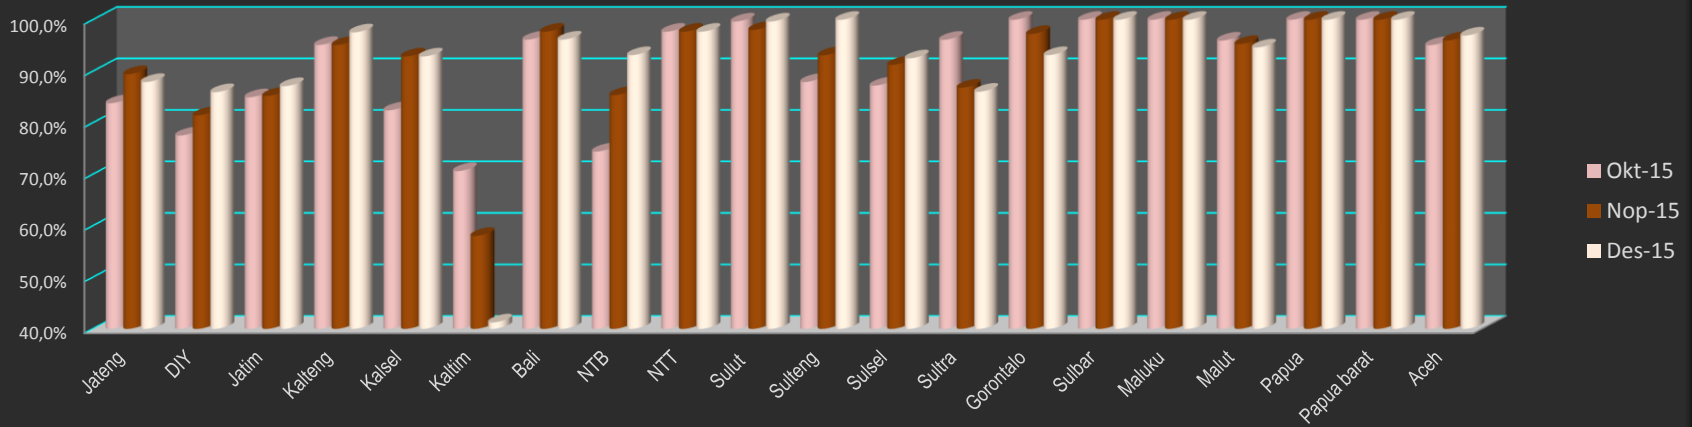

Wilayah 1 - IDB

Kinerja Sangat Baik - Pembukuan UPK Bulan : Oktober - Desember 2015

Wilayah 1 - IDB

Kinerja Sangat Baik - Pembukuan Sekretariat Bulan : Oktober - Desember 2015

Wilayah 2 - WB

Kinerja Sangat Baik - Pembukuan UPK Bulan : Oktober - Desember 2015

Wilayah 2 - WB

Kinerja Kategori "Sangat Baik" Pembukuan Sekretariat - UPK BKM Bulan : Desember 2015

Perkembangan Kinerja Kategori "Sangat Baik" Bulan : Januari 2015 - Desember 2015