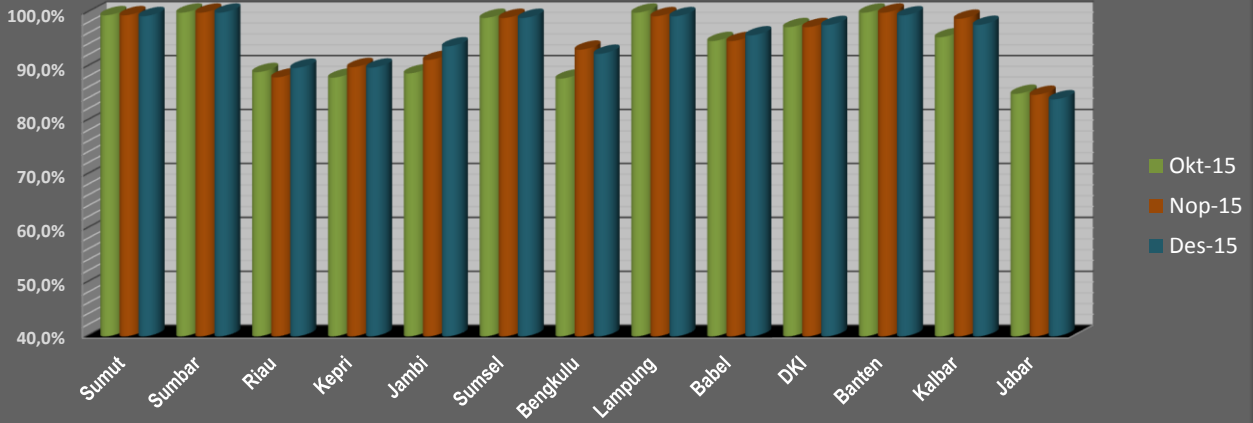

Perkembangan Data Pengukuran Kinerja Pembukuan (Provinsi)

Bulan : Oktober - Desember 2015

Perkembangan Data Pengukuran Kinerja Pembukuan

Bulan : Oktober - Desember 2015

Kinerja Sangat Baik - Pembukuan Sekretariat Bulan : Oktober - Desember 2015

Wilayah 1 - IDB

Kinerja Sangat Baik - Pembukuan UPK Bulan : Oktober - Desember 2015

Wilayah 1 - IDB

Kinerja Sangat Baik - Pembukuan Sekretariat Bulan : Oktober - Desember 2015

Wilayah 2 - WB

Kinerja Sangat Baik - Pembukuan UPK Bulan : Oktober - Desember 2015

Wilayah 2 - WB

Kinerja Kategori "Sangat Baik" Pembukuan Sekretariat - UPK BKM Bulan : Desember 2015

Perkembangan Kinerja Kategori "Sangat Baik" Bulan : Januari 2015 - Desember 2015