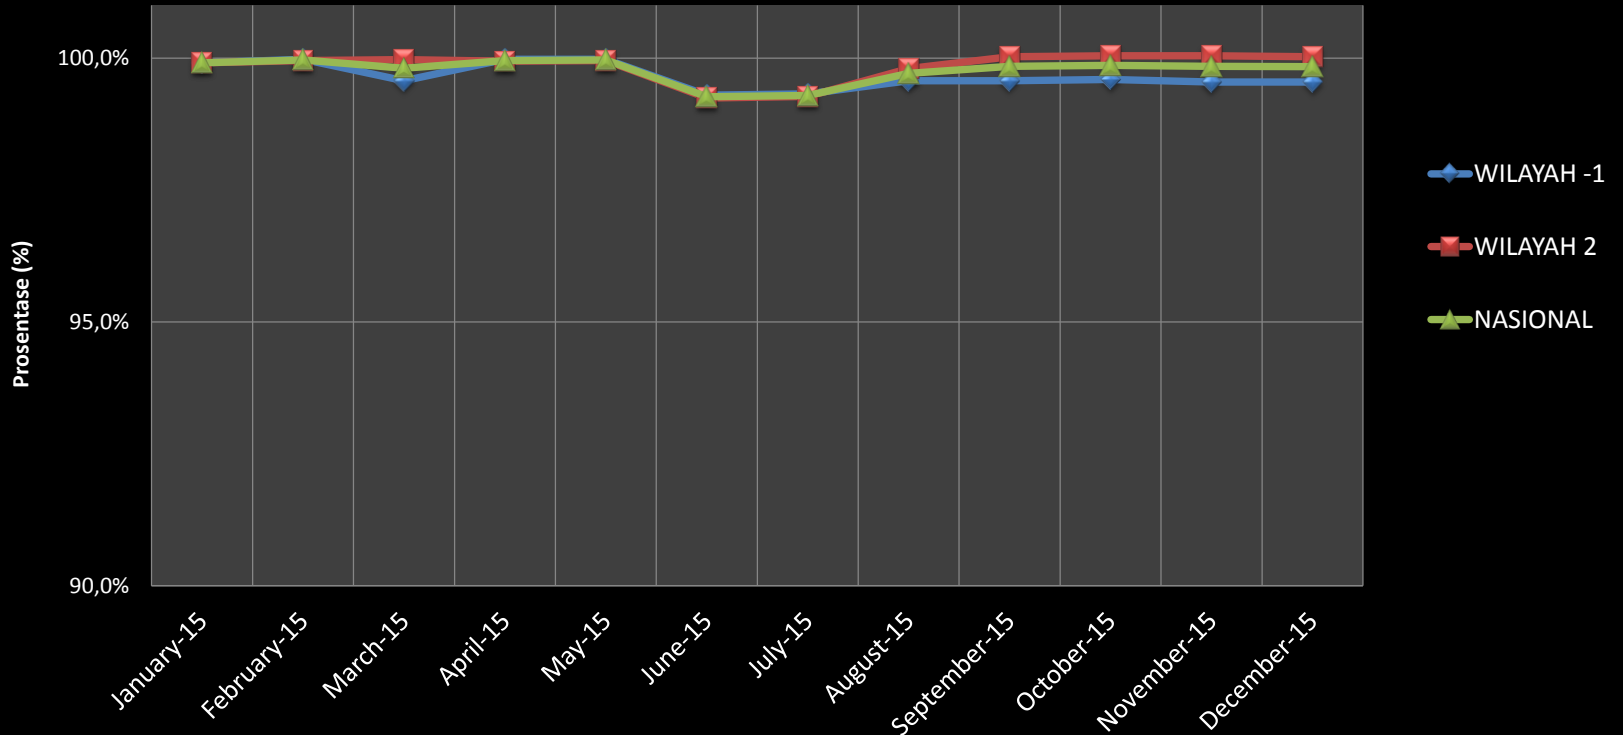

Perkembangan Data Pengukuran Kinerja Pembukuan (Provinsi)

Bulan : Oktober - Desember 2015

Perkembangan Data Pengukuran Kinerja Pembukuan

Bulan : Oktober - Desember 2015

Kinerja Sangat Baik - Pembukuan Sekretariat Bulan : Oktober - Desember 2015

Wilayah 1 - IDB

Kinerja Sangat Baik - Pembukuan UPK Bulan : Oktober - Desember 2015

Wilayah 1 - IDB

Kinerja Sangat Baik - Pembukuan Sekretariat Bulan : Oktober - Desember 2015

Wilayah 2 - WB

Kinerja Sangat Baik - Pembukuan UPK Bulan : Oktober - Desember 2015

Wilayah 2 - WB

Kinerja Kategori "Sangat Baik" Pembukuan Sekretariat - UPK BKM Bulan : Desember 2015

Perkembangan Kinerja Kategori "Sangat Baik" Bulan : Januari 2015 - Desember 2015