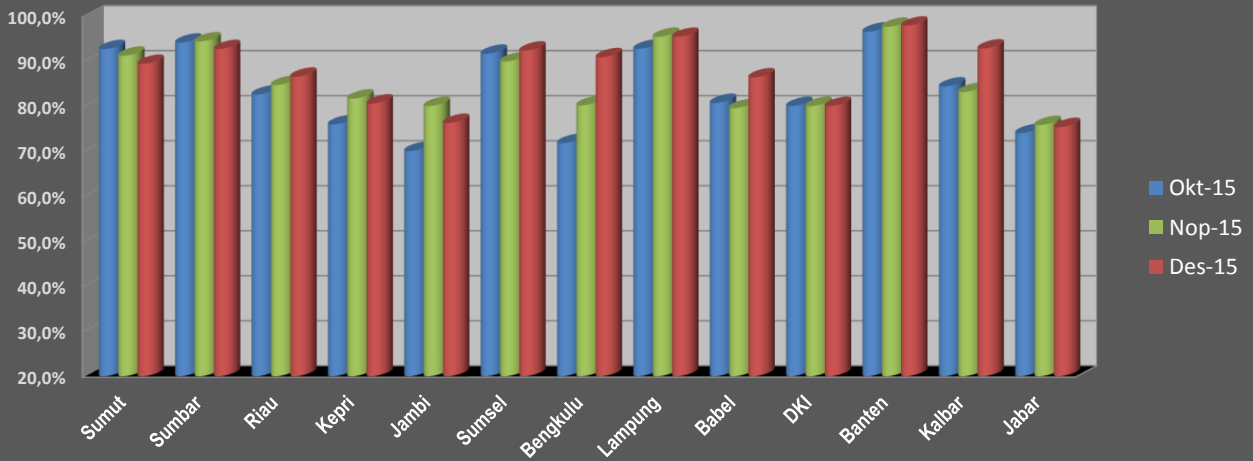

Perkembangan Data Pengukuran Kinerja Pembukuan (Provinsi)

Bulan : Oktober - Desember 2015

Perkembangan Data Pengukuran Kinerja Pembukuan

Bulan : Oktober - Desember 2015

Kinerja Sangat Baik - Pembukuan Sekretariat Bulan : Oktober - Desember 2015

Wilayah 1 - IDB

Kinerja Sangat Baik - Pembukuan UPK Bulan : Oktober - Desember 2015

Wilayah 1 - IDB

Kinerja Sangat Baik - Pembukuan Sekretariat Bulan : Oktober - Desember 2015

Wilayah 2 - WB

Kinerja Sangat Baik - Pembukuan UPK Bulan : Oktober - Desember 2015