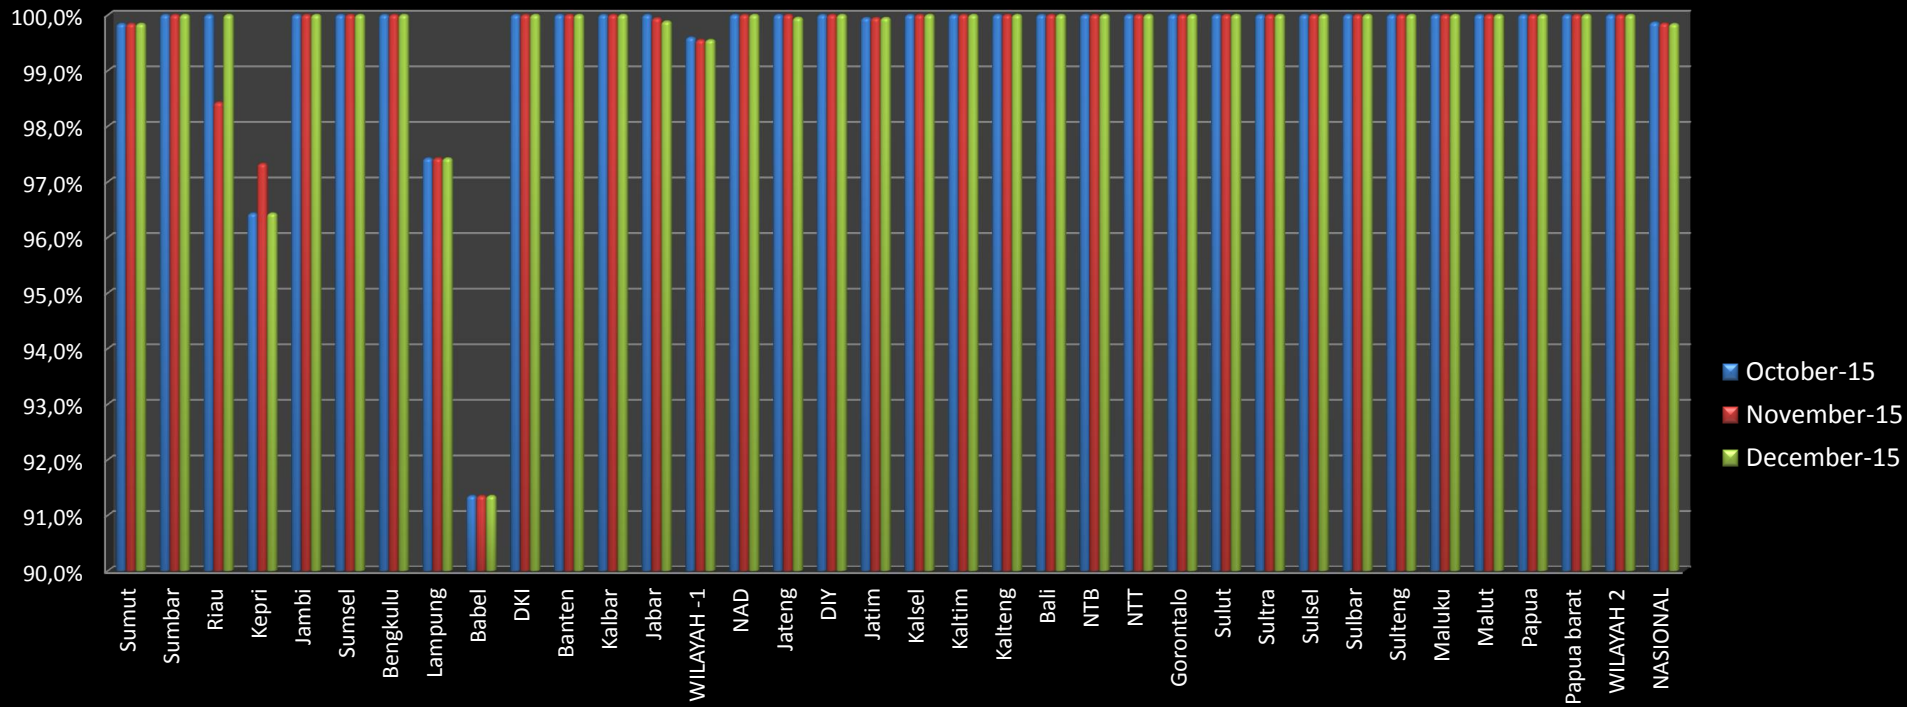

Perkembangan Data Pengukuran Kinerja Pembukuan (Provinsi)

Bulan : Oktober - Desember 2015

Perkembangan Data Pengukuran Kinerja Pembukuan

Bulan : Oktober - Desember 2015

Kinerja Sangat Baik - Pembukuan Sekretariat Bulan : Oktober - Desember 2015

Wilayah 1 - IDB

Kinerja Sangat Baik - Pembukuan UPK Bulan : Oktober - Desember 2015

Wilayah 1 - IDB

Kinerja Sangat Baik - Pembukuan Sekretariat Bulan : Oktober - Desember 2015

Wilayah 2 - WB

Kinerja Sangat Baik - Pembukuan UPK Bulan : Oktober - Desember 2015

Wilayah 2 - WB

Kinerja Kategori "Sangat Baik" Pembukuan Sekretariat - UPK BKM Bulan : Desember 2015

Perkembangan Kinerja Kategori "Sangat Baik" Bulan : Januari 2015 - Desember 2015