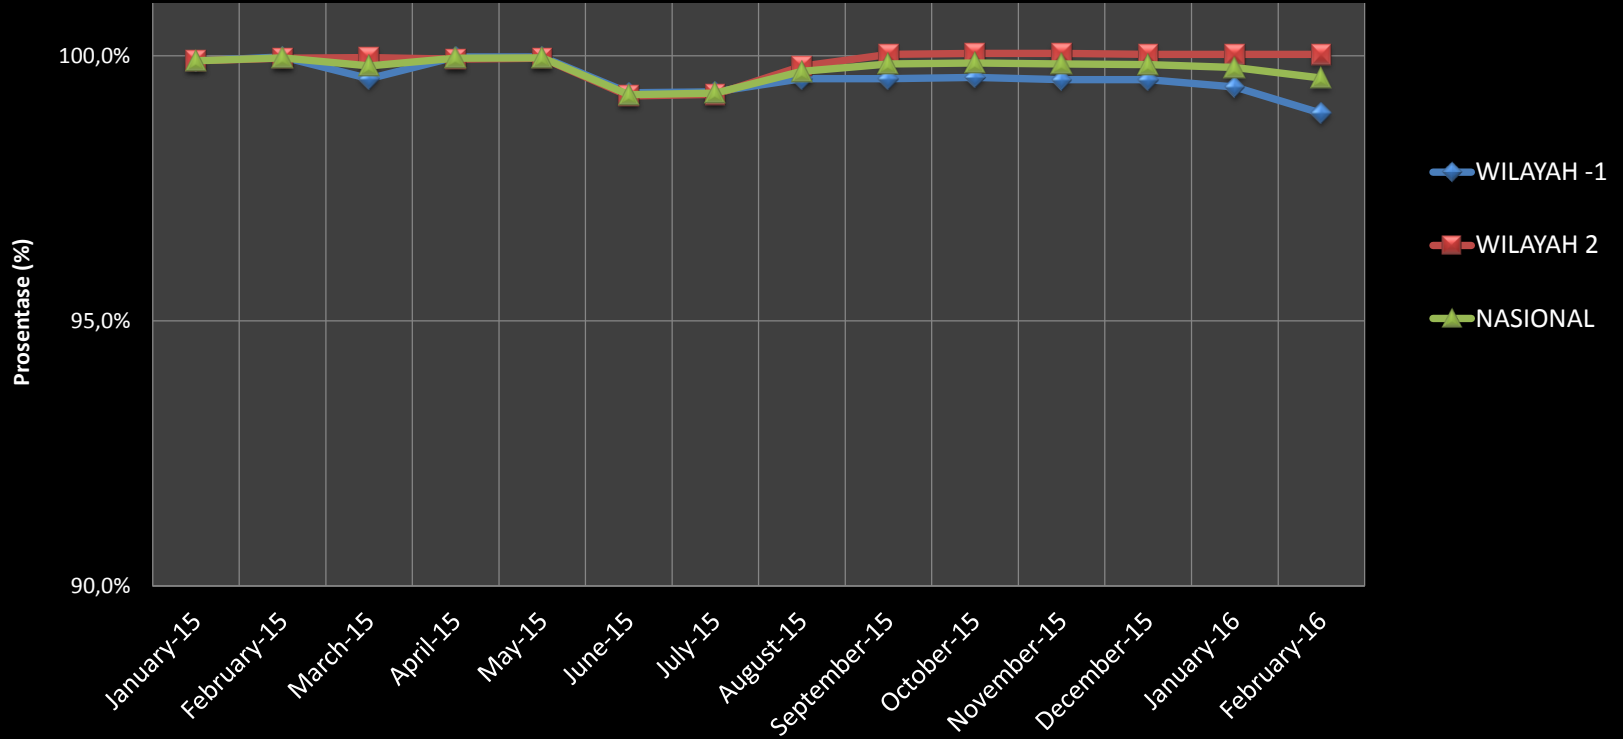

Perkembangan Data Pengukuran Kinerja Pembukuan

Bulan : Februari 2015 - Februari 2016