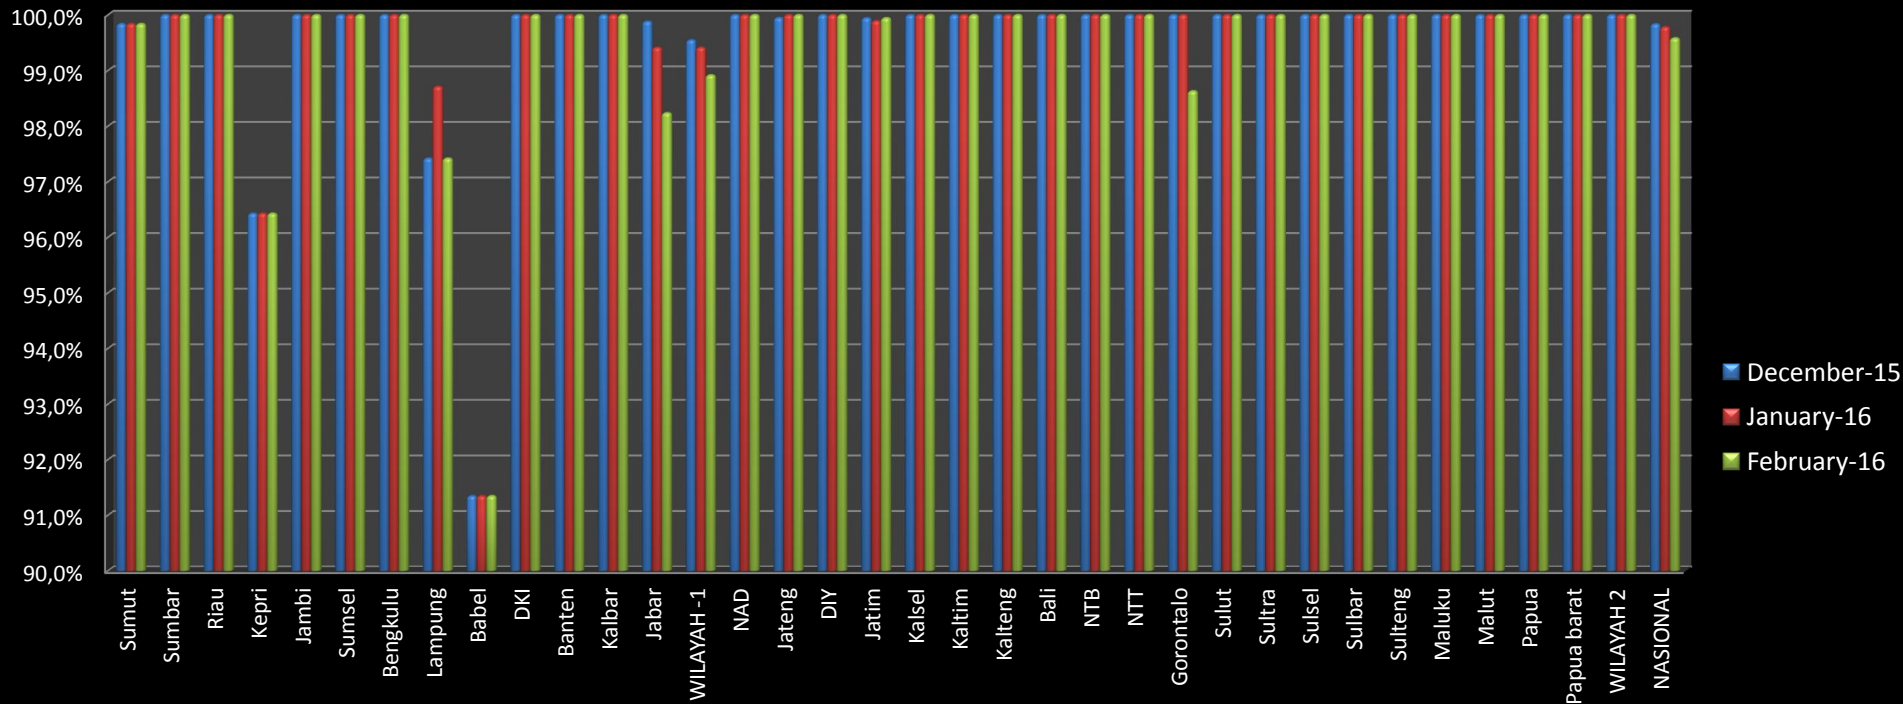

## Perkembangan Data Pengukuran Kinerja Pembukuan (Provinsi) Bulan : Desember 2015 - Februari 2016

# Perkembangan Data Pengukuran Kinerja Pembukuan