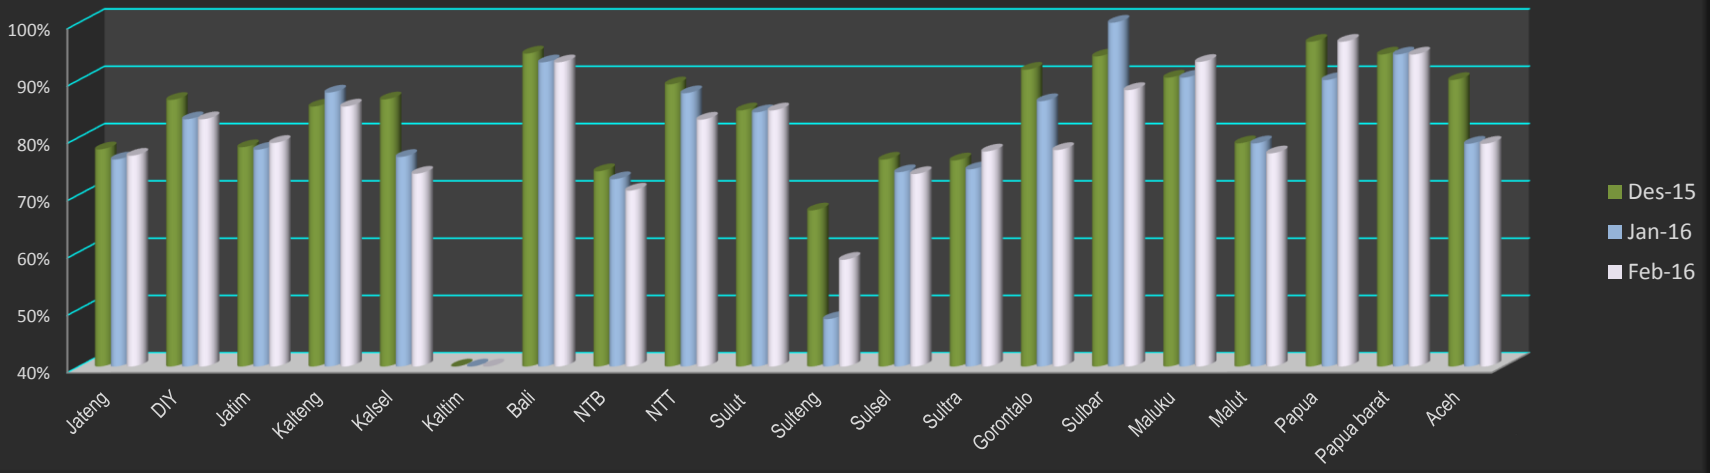

## Bulan : Februari 2015 - Februari 2016

Kinerja Sangat Baik - Pembukuan Sekretariat  
Bulan : Desember 2015 - Februari 2016

Wilayah 1 - IDB

Kinerja Sangat Baik - Pembukuan UPK  
Bulan : Desember 2015 - Februari 2016

Wilayah 1 - IDB

Kinerja Sangat Baik - Pembukuan Sekretariat  
Bulan : Desember 2015 - Februari 2016

Wilayah 2 - WB

Kinerja Sangat Baik - Pembukuan UPK  
Bulan : Desember 2015 - Februari 2016

Wilayah 2 - WB