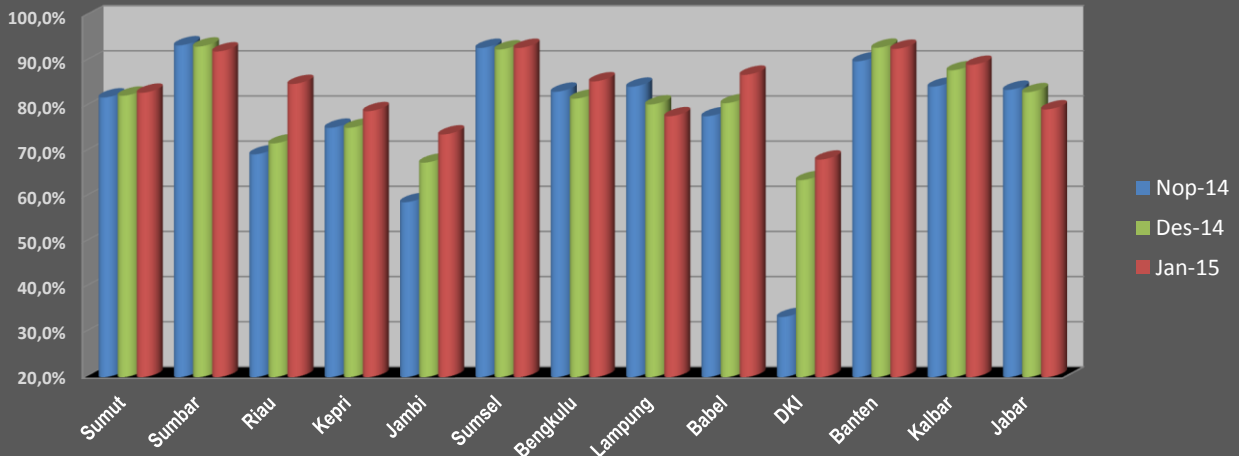

Perkembangan Data Pengukuran Kinerja Pembukuan (Provinsi) Bulan : Nopember 2014 - Januari 2015

Perkembangan Data Pengukuran Kinerja Pembukuan

Bulan : Januari 2014 - Januari 2015

Kinerja Sangat Baik - Pembukuan Sekretariat Bulan : Nopember 2014 - Januari 2015

Wilayah 1 - IDB

Kinerja Sangat Baik - Pembukuan UPK Bulan : Nopember 2014 - Januari 2015

Wilayah 1 - IDB

Kinerja Sangat Baik - Pembukuan Sekretariat Bulan : Nopember 2014 - Januari 2015

Wilayah 2 - WB

Kinerja Sangat Baik - Pembukuan UPK Bulan : Nopember 2014 - Januari 2015