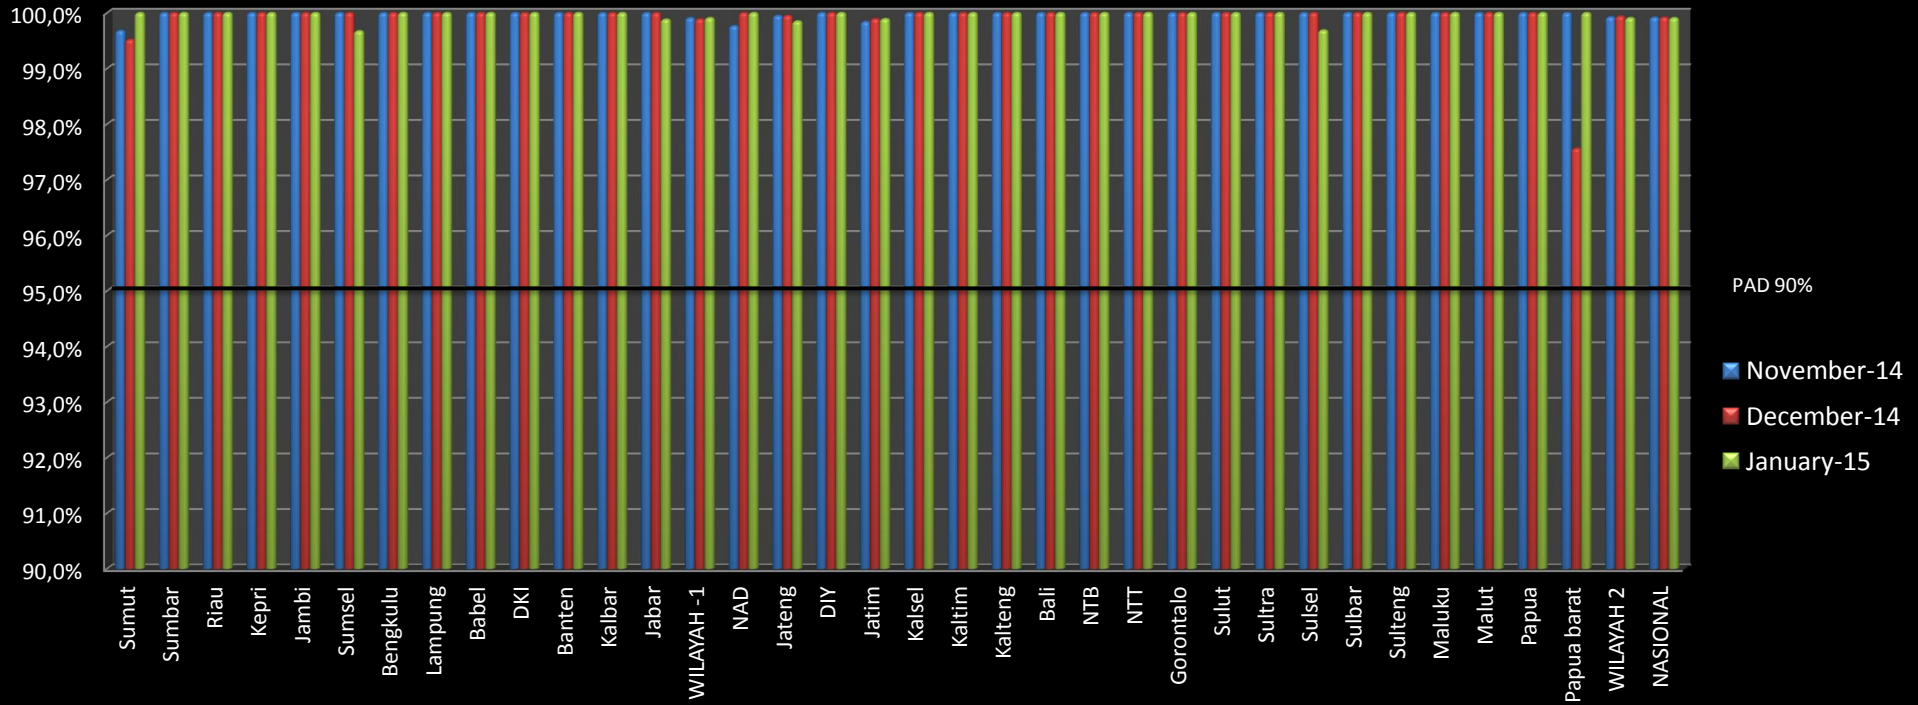

Perkembangan Data Pengukuran Kinerja Pembukuan (Provinsi) Bulan : Nopember 2014 - Januari 2015

Perkembangan Data Pengukuran Kinerja Pembukuan

Bulan : Januari 2014 - Januari 2015

Kinerja Sangat Baik - Pembukuan Sekretariat Bulan : Nopember 2014 - Januari 2015

Wilayah 1 - IDB

Kinerja Sangat Baik - Pembukuan UPK Bulan : Nopember 2014 - Januari 2015

Wilayah 1 - IDB

Kinerja Sangat Baik - Pembukuan Sekretariat Bulan : Nopember 2014 - Januari 2015

Wilayah 2 - WB

Kinerja Sangat Baik - Pembukuan UPK Bulan : Nopember 2014 - Januari 2015

Wilayah 2 - WB

Kinerja Kategori "Sangat Baik" Pembukuan Sekretariat - UPK BKM
Bulan : Januari 2015

Perkembangan Kinerja Kategori "Sangat Baik"
Bulan : Januari 2014 - Januari 2015