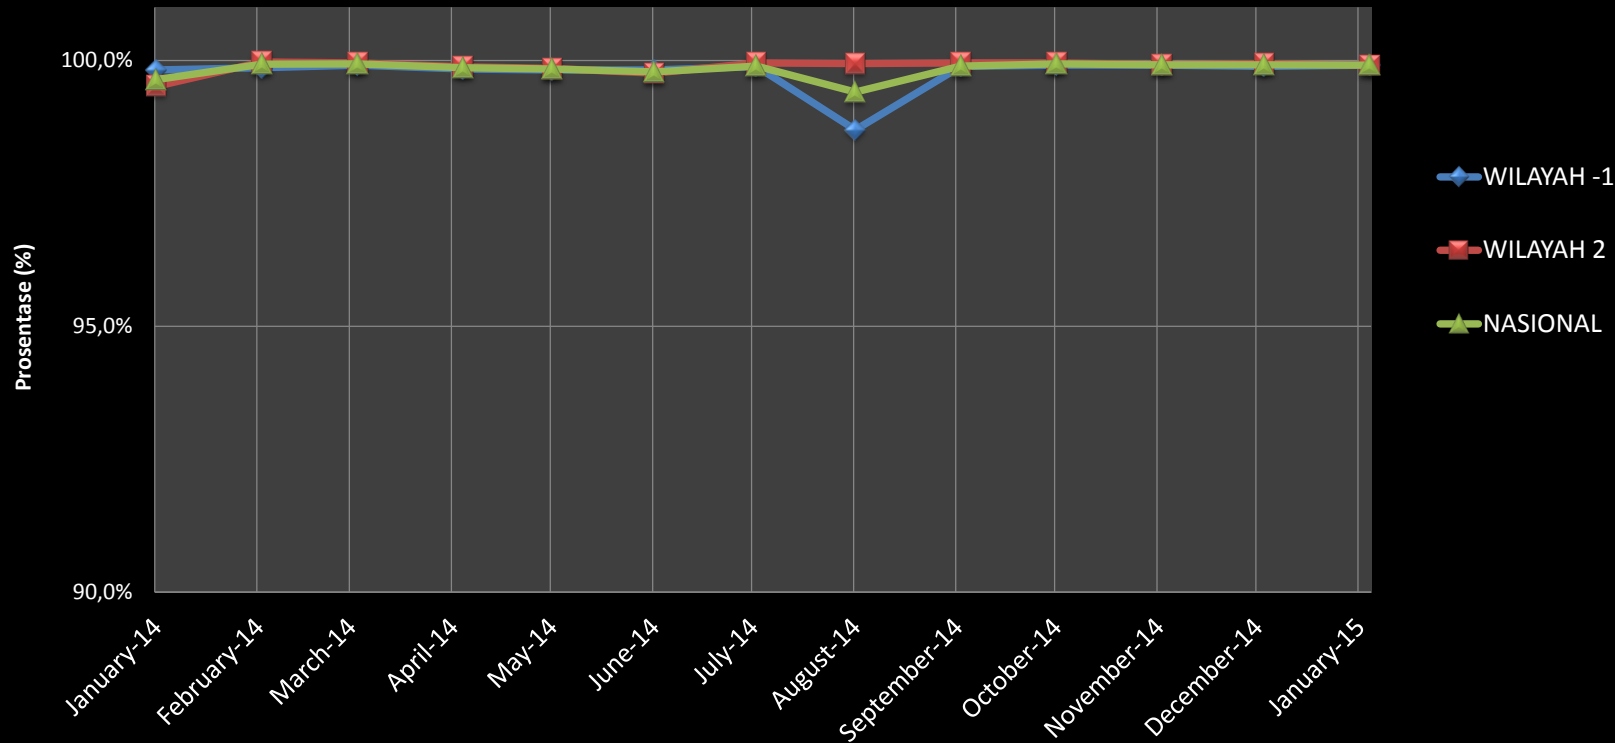

Perkembangan Data Pengukuran Kinerja Pembukuan (Provinsi) Bulan : Nopember 2014 - Januari 2015

Perkembangan Data Pengukuran Kinerja Pembukuan

Bulan : Januari 2014 - Januari 2015

Kinerja Sangat Baik - Pembukuan Sekretariat Bulan : Nopember 2014 - Januari 2015

Wilayah 1 - IDB

Kinerja Sangat Baik - Pembukuan UPK Bulan : Nopember 2014 - Januari 2015

Wilayah 1 - IDB

Kinerja Sangat Baik - Pembukuan Sekretariat Bulan : Nopember 2014 - Januari 2015

Wilayah 2 - WB

Kinerja Sangat Baik - Pembukuan UPK Bulan : Nopember 2014 - Januari 2015