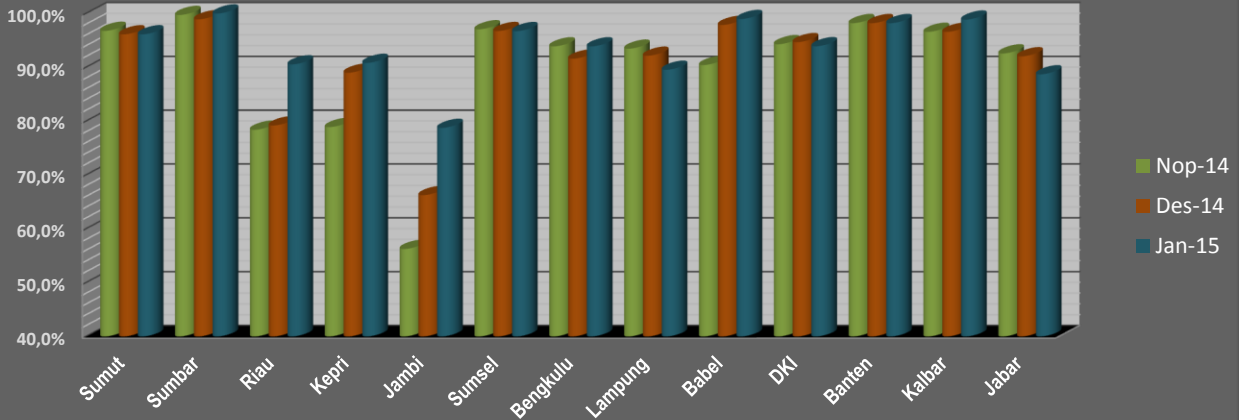

Perkembangan Data Pengukuran Kinerja Pembukuan (Provinsi) Bulan : Nopember 2014 - Januari 2015

Perkembangan Data Pengukuran Kinerja Pembukuan

Bulan : Januari 2014 - Januari 2015

Kinerja Sangat Baik - Pembukuan Sekretariat Bulan : Nopember 2014 - Januari 2015

Wilayah 1 - IDB

Kinerja Sangat Baik - Pembukuan UPK Bulan : Nopember 2014 - Januari 2015

Wilayah 1 - IDB

Kinerja Sangat Baik - Pembukuan Sekretariat Bulan : Nopember 2014 - Januari 2015

Wilayah 2 - WB

Kinerja Sangat Baik - Pembukuan UPK Bulan : Nopember 2014 - Januari 2015

Wilayah 2 - WB

Kinerja Kategori "Sangat Baik" Pembukuan Sekretariat - UPK BKM
Bulan : Januari 2015

Perkembangan Kinerja Kategori "Sangat Baik"
Bulan : Januari 2014 - Januari 2015