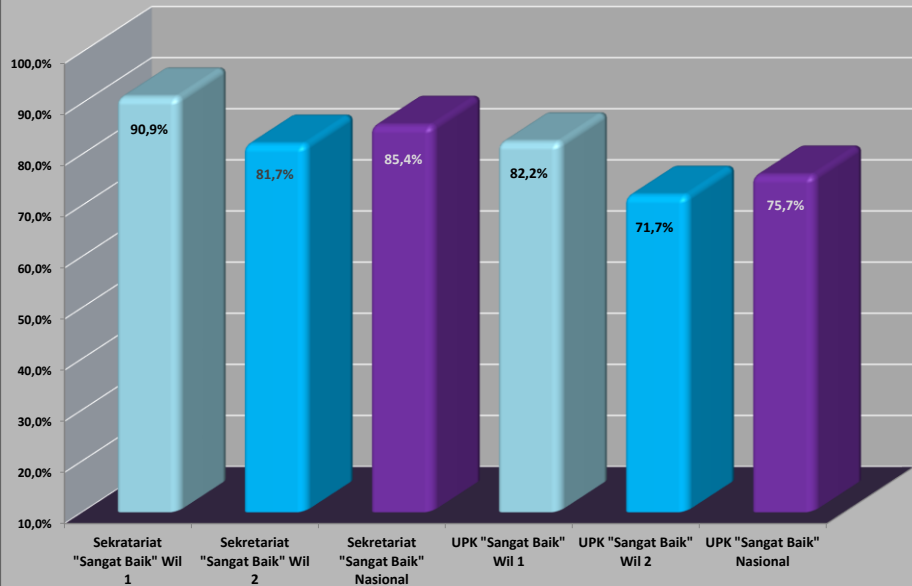

Wilayah 1 - IDB

Kinerja Sangat Baik - Pembukuan UPK Bulan : Nopember 2014 - Januari 2015

Wilayah 1 - IDB

Kinerja Sangat Baik - Pembukuan Sekretariat Bulan : Nopember 2014 - Januari 2015

Wilayah 2 - WB

Kinerja Sangat Baik - Pembukuan UPK Bulan : Nopember 2014 - Januari 2015

Wilayah 2 - WB

Kinerja Kategori "Sangat Baik" Pembukuan Sekretariat - UPK BKM
Bulan : Januari 2015

Perkembangan Kinerja Kategori "Sangat Baik"
Bulan : Januari 2014 - Januari 2015