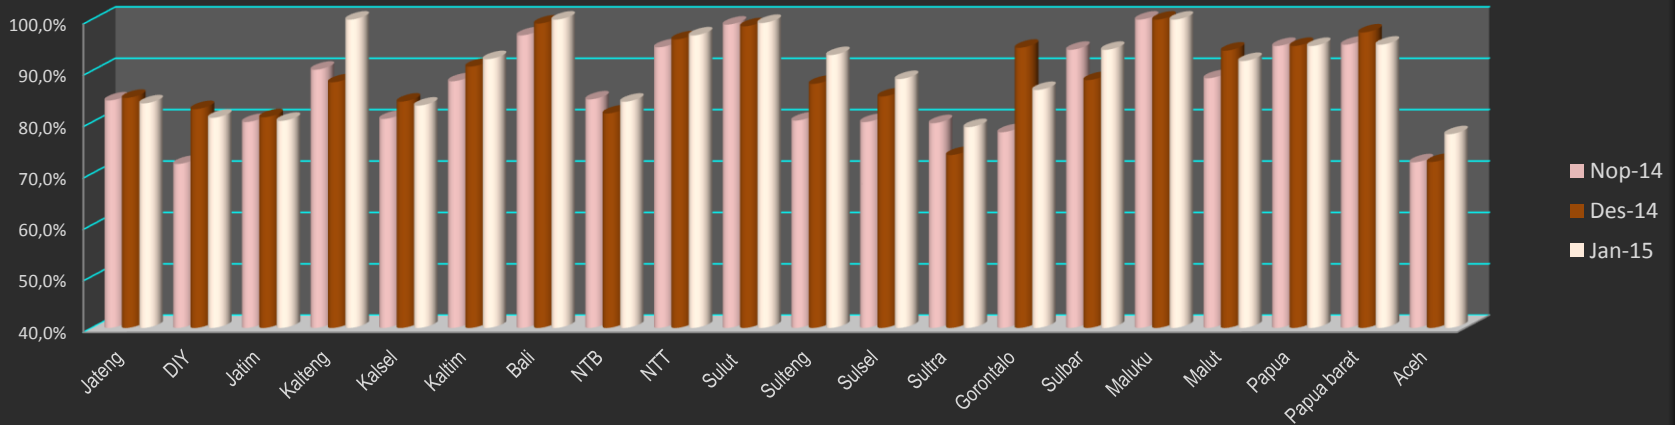

Wilayah 1 - IDB

Kinerja Sangat Baik - Pembukuan UPK Bulan : Nopember 2014 - Januari 2015

Wilayah 1 - IDB

Kinerja Sangat Baik - Pembukuan Sekretariat Bulan : Nopember 2014 - Januari 2015

Wilayah 2 - WB

Kinerja Sangat Baik - Pembukuan UPK Bulan : Nopember 2014 - Januari 2015

Wilayah 2 - WB

Kinerja Kategori "Sangat Baik" Pembukuan Sekretariat - UPK BKM
Bulan : Januari 2015

Perkembangan Kinerja Kategori "Sangat Baik"
Bulan : Januari 2014 - Januari 2015