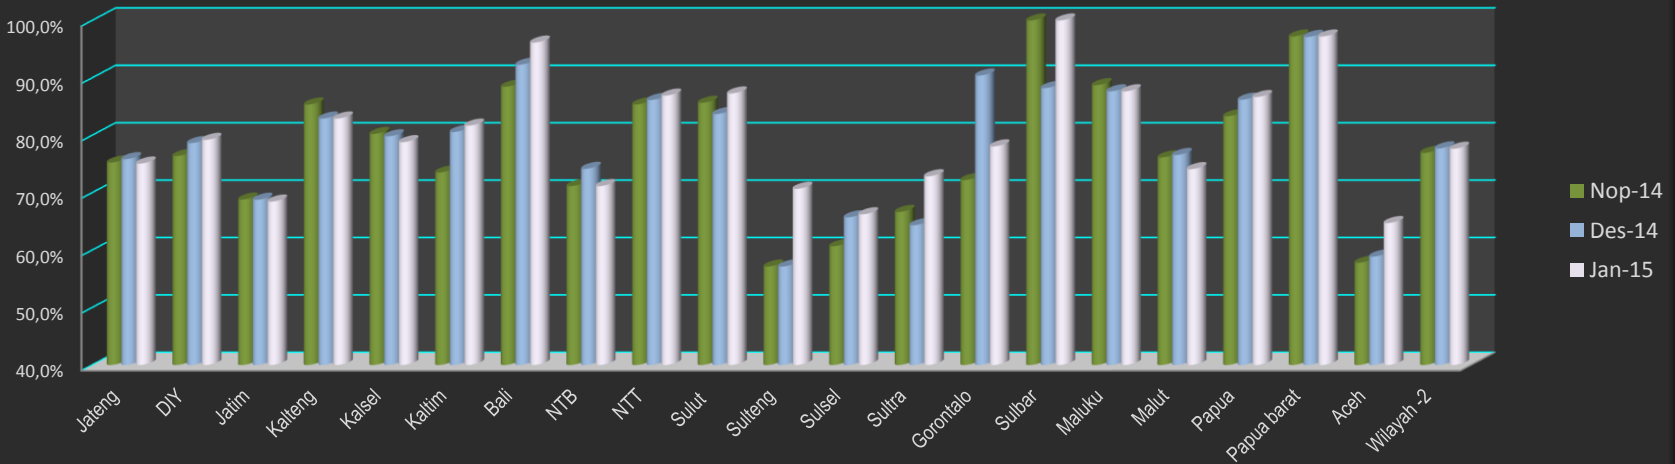

Wilayah 1 - IDB

Kinerja Sangat Baik - Pembukuan UPK Bulan : Nopember 2014 - Januari 2015

Wilayah 1 - IDB

Kinerja Sangat Baik - Pembukuan Sekretariat Bulan : Nopember 2014 - Januari 2015

Wilayah 2 - WB

Kinerja Sangat Baik - Pembukuan UPK Bulan : Nopember 2014 - Januari 2015

Wilayah 2 - WB

Kinerja Kategori "Sangat Baik" Pembukuan Sekretariat - UPK BKM
Bulan : Januari 2015

Perkembangan Kinerja Kategori "Sangat Baik"
Bulan : Januari 2014 - Januari 2015