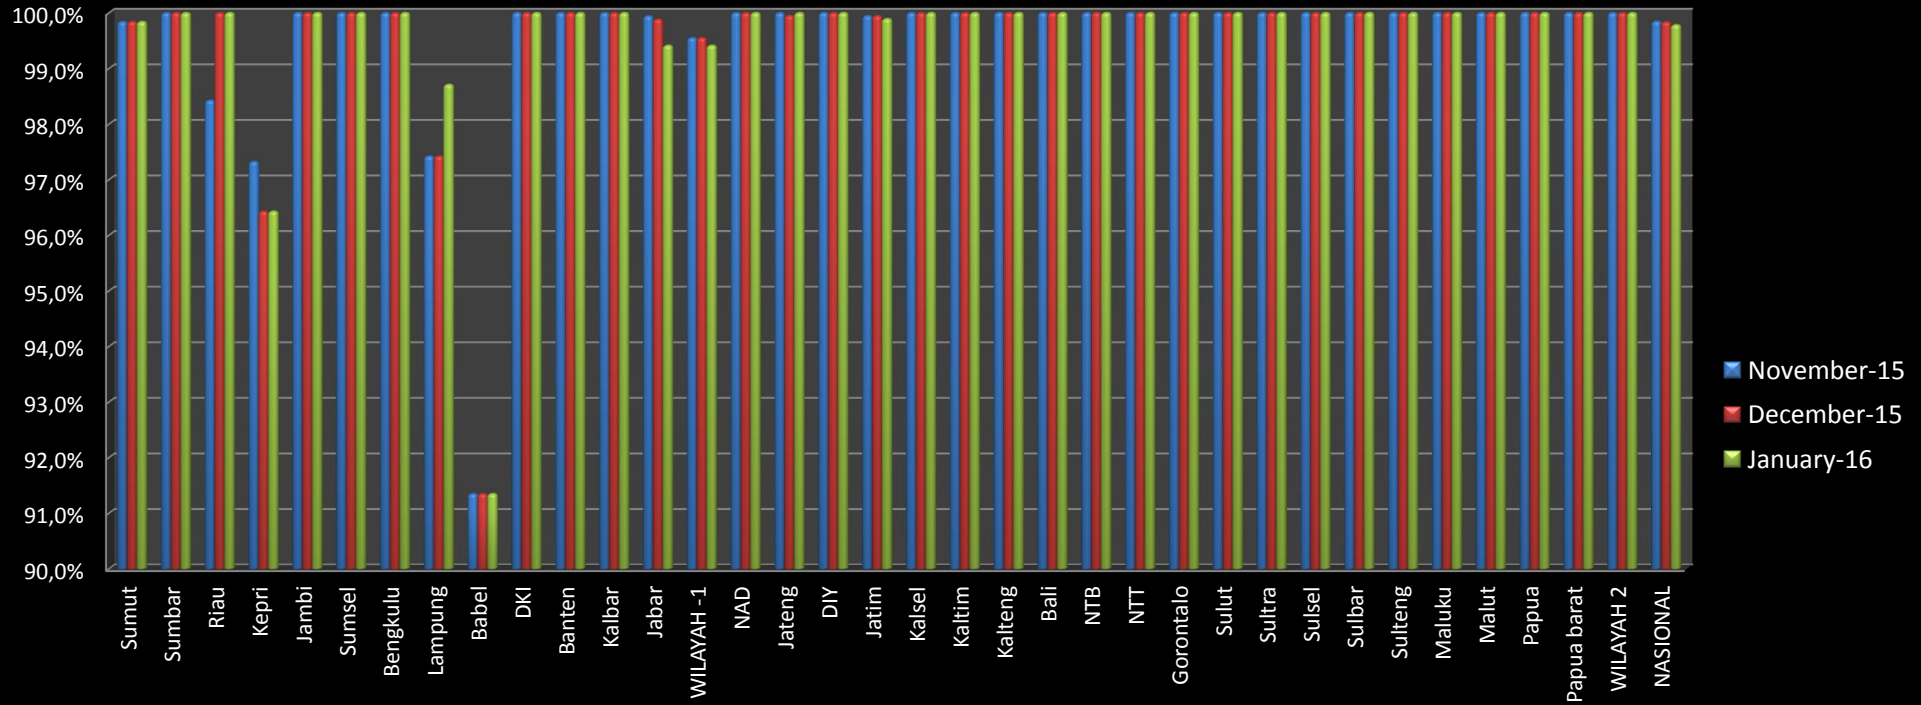

Perkembangan Data Pengukuran Kinerja Pembukuan (Provinsi)

Bulan : November 2015 - Januari 2016

Perkembangan Data Pengukuran Kinerja Pembukuan

Bulan : Februari 2015 - Januari 2016

Kinerja Sangat Baik - Pembukuan Sekretariat Bulan : November 2015 - Januari 2016

Wilayah 1 - IDB

Kinerja Sangat Baik - Pembukuan UPK Bulan : November 2015 - Januari 2016

Wilayah 1 - IDB

Kinerja Sangat Baik - Pembukuan Sekretariat
Bulan : November 2015 - Januari 2016

Wilayah 2 - WB

Kinerja Sangat Baik - Pembukuan UPK
Bulan : November 2015 - Januari 2016

Wilayah 2 - WB

Kinerja Kategori "Sangat Baik" Pembukuan Sekretariat - UPK BKM Bulan : Januari 2016

Perkembangan Kinerja Kategori "Sangat Baik" Bulan : Januari 2015 - Januari 2016