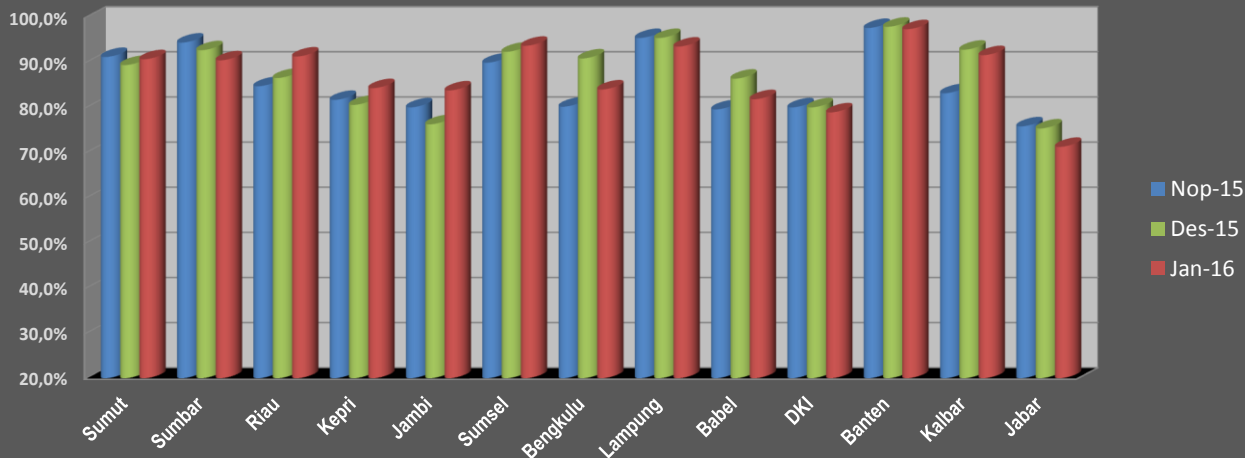

Perkembangan Data Pengukuran Kinerja Pembukuan (Provinsi)

Bulan : November 2015 - Januari 2016

Perkembangan Data Pengukuran Kinerja Pembukuan

Bulan : Februari 2015 - Januari 2016

Kinerja Sangat Baik - Pembukuan Sekretariat Bulan : November 2015 - Januari 2016

Wilayah 1 - IDB

Kinerja Sangat Baik - Pembukuan UPK Bulan : November 2015 - Januari 2016

Wilayah 1 - IDB

Kinerja Sangat Baik - Pembukuan Sekretariat
Bulan : November 2015 - Januari 2016

Wilayah 2 - WB

Kinerja Sangat Baik - Pembukuan UPK
Bulan : November 2015 - Januari 2016