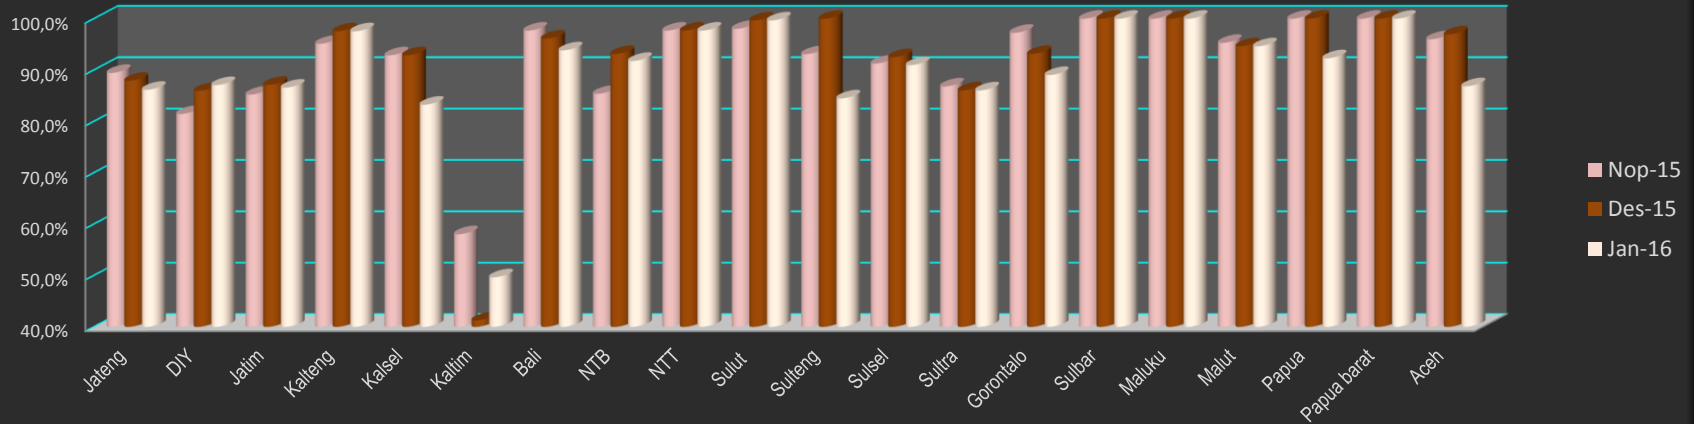

Wilayah 1 - IDB

Kinerja Sangat Baik - Pembukuan UPK Bulan : November 2015 - Januari 2016

Wilayah 1 - IDB

Kinerja Sangat Baik - Pembukuan Sekretariat
Bulan : November 2015 - Januari 2016

Wilayah 2 - WB

Kinerja Sangat Baik - Pembukuan UPK
Bulan : November 2015 - Januari 2016

Wilayah 2 - WB

Kinerja Kategori "Sangat Baik" Pembukuan Sekretariat - UPK BKM Bulan : Januari 2016

Perkembangan Kinerja Kategori "Sangat Baik" Bulan : Januari 2015 - Januari 2016