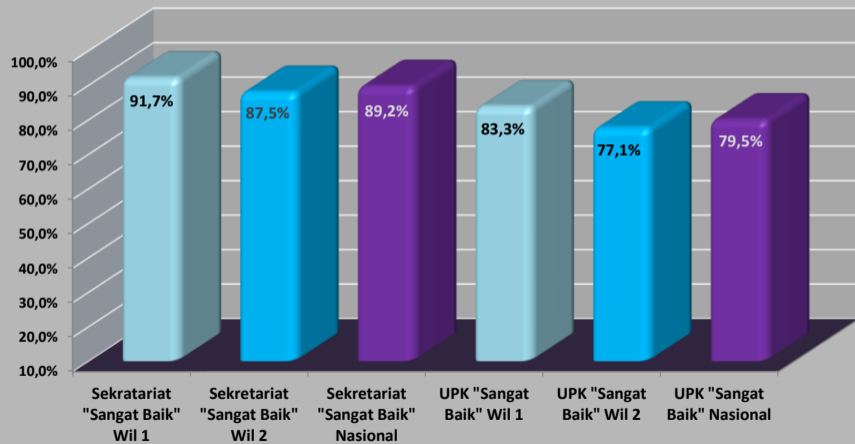

Wilayah 1 - IDB

Kinerja Sangat Baik - Pembukuan UPK Bulan : November 2015 - Januari 2016

Wilayah 1 - IDB

Kinerja Sangat Baik - Pembukuan Sekretariat
Bulan : November 2015 - Januari 2016

Wilayah 2 - WB

Kinerja Sangat Baik - Pembukuan UPK
Bulan : November 2015 - Januari 2016

Wilayah 2 - WB

Kinerja Kategori "Sangat Baik" Pembukuan Sekretariat - UPK BKM Bulan : Januari 2016

Perkembangan Kinerja Kategori "Sangat Baik" Bulan : Januari 2015 - Januari 2016