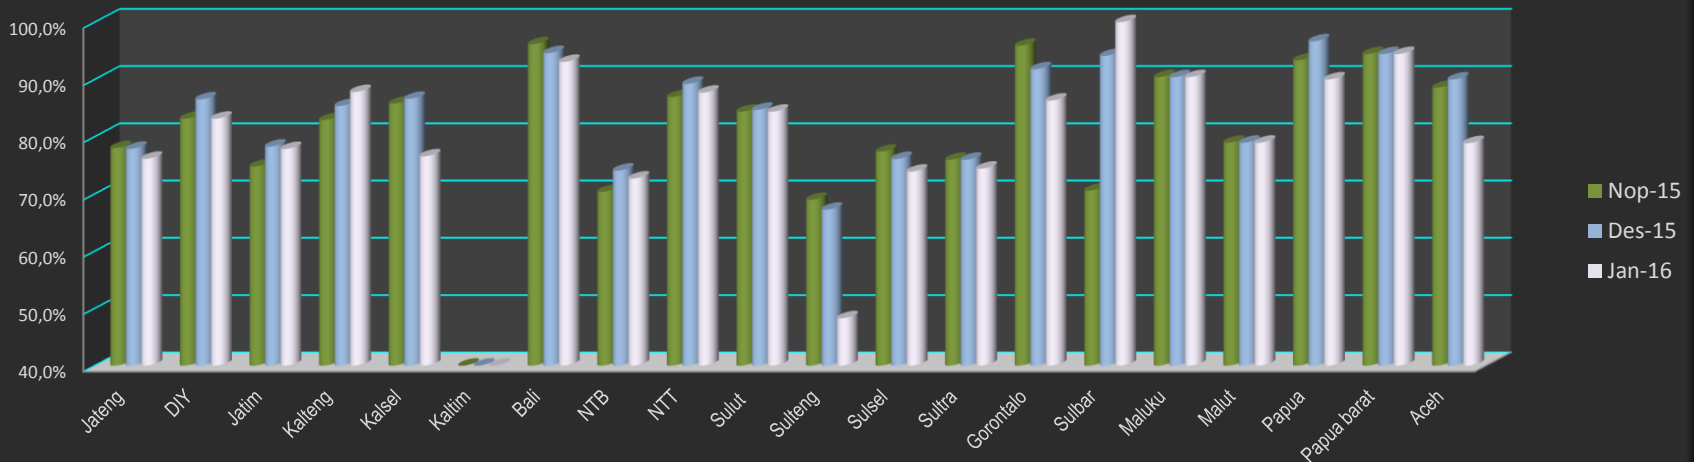

Wilayah 1 - IDB

Kinerja Sangat Baik - Pembukuan UPK Bulan : November 2015 - Januari 2016

Wilayah 1 - IDB

Kinerja Sangat Baik - Pembukuan Sekretariat
Bulan : November 2015 - Januari 2016

Wilayah 2 - WB

Kinerja Sangat Baik - Pembukuan UPK
Bulan : November 2015 - Januari 2016

Wilayah 2 - WB

Kinerja Kategori "Sangat Baik" Pembukuan Sekretariat - UPK BKM Bulan : Januari 2016

Perkembangan Kinerja Kategori "Sangat Baik" Bulan : Januari 2015 - Januari 2016