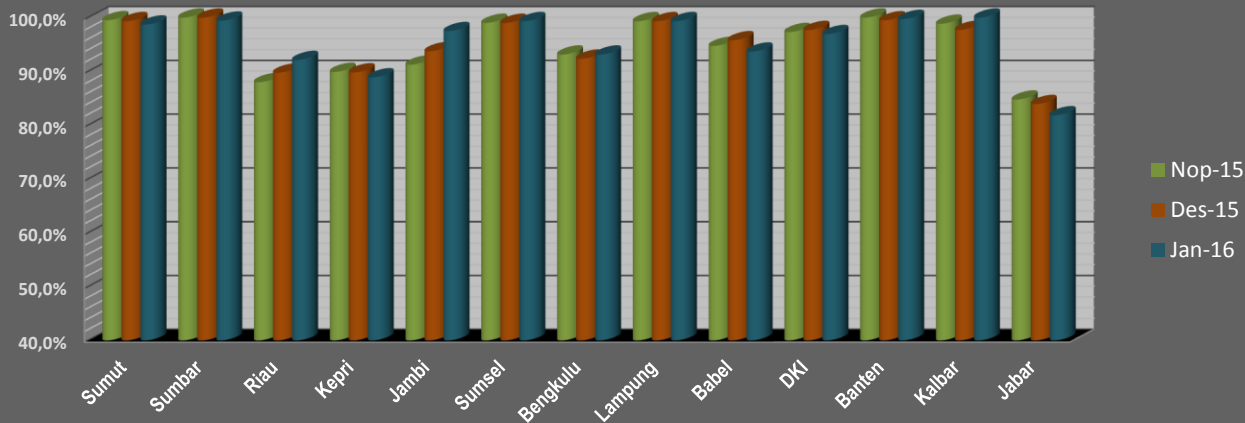

Perkembangan Data Pengukuran Kinerja Pembukuan (Provinsi)

Bulan : November 2015 - Januari 2016

Perkembangan Data Pengukuran Kinerja Pembukuan

Bulan : Februari 2015 - Januari 2016

Kinerja Sangat Baik - Pembukuan Sekretariat Bulan : November 2015 - Januari 2016

Wilayah 1 - IDB

Kinerja Sangat Baik - Pembukuan UPK Bulan : November 2015 - Januari 2016

Wilayah 1 - IDB

Kinerja Sangat Baik - Pembukuan Sekretariat
Bulan : November 2015 - Januari 2016

Wilayah 2 - WB

Kinerja Sangat Baik - Pembukuan UPK
Bulan : November 2015 - Januari 2016