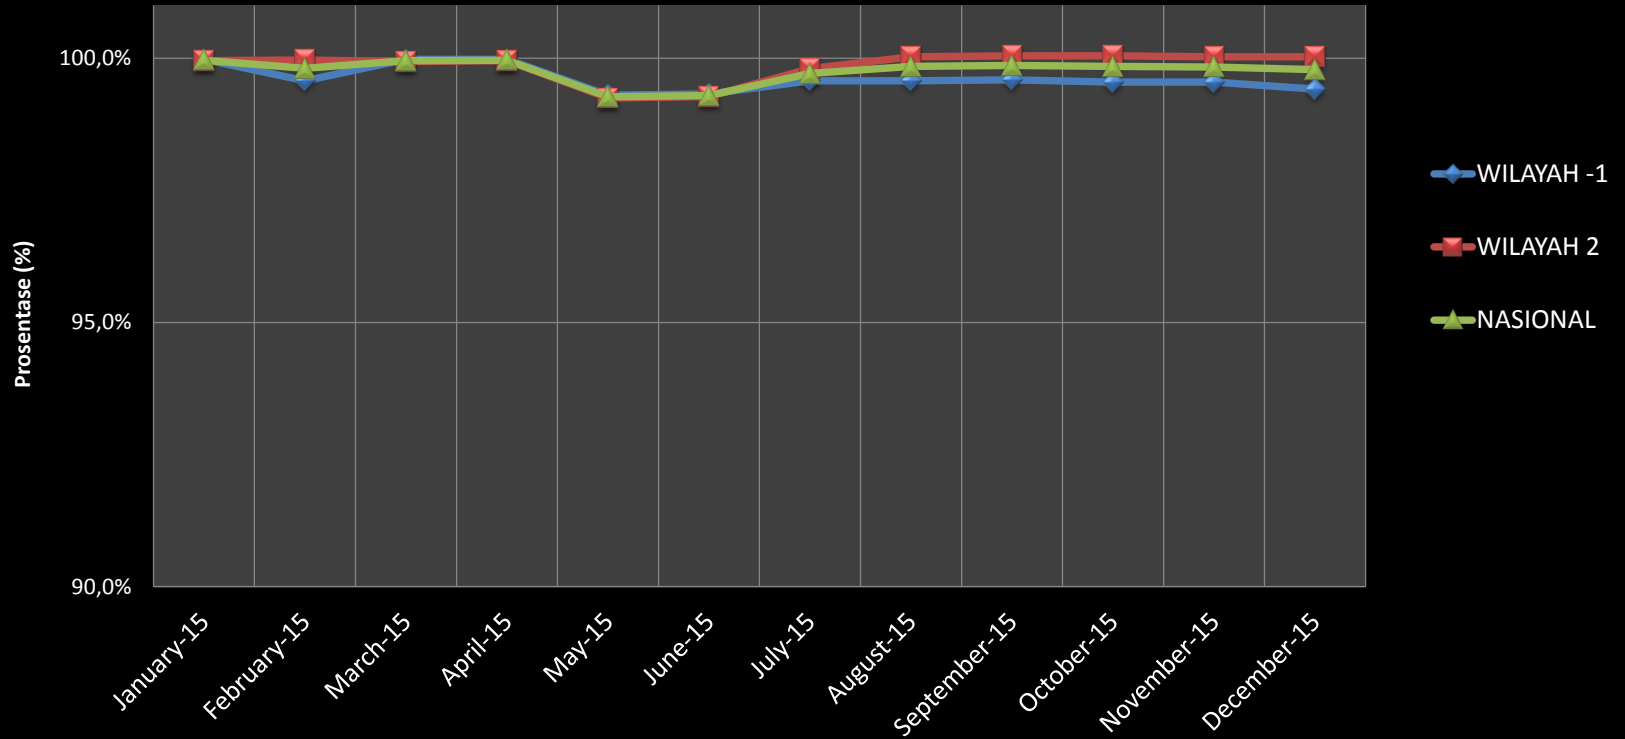

Perkembangan Data Pengukuran Kinerja Pembukuan (Provinsi)

Bulan : November 2015 - Januari 2016

Perkembangan Data Pengukuran Kinerja Pembukuan

Bulan : Februari 2015 - Januari 2016

Kinerja Sangat Baik - Pembukuan Sekretariat Bulan : November 2015 - Januari 2016

Wilayah 1 - IDB

Kinerja Sangat Baik - Pembukuan UPK Bulan : November 2015 - Januari 2016

Wilayah 1 - IDB

Kinerja Sangat Baik - Pembukuan Sekretariat
Bulan : November 2015 - Januari 2016

Wilayah 2 - WB

Kinerja Sangat Baik - Pembukuan UPK
Bulan : November 2015 - Januari 2016

Wilayah 2 - WB

Kinerja Kategori "Sangat Baik" Pembukuan Sekretariat - UPK BKM Bulan : Januari 2016

Perkembangan Kinerja Kategori "Sangat Baik" Bulan : Januari 2015 - Januari 2016