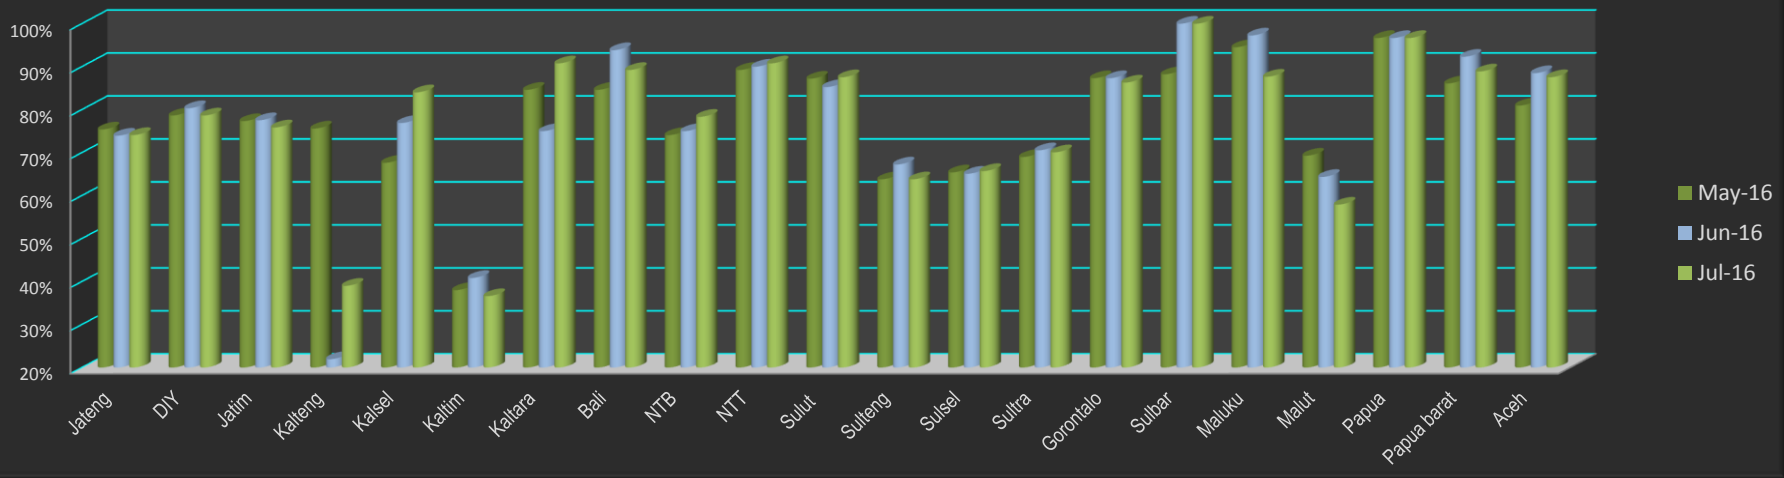

### Perkembangan Data Pengukuran Kinerja Pembukuan Bulan : Mei 2015 - Juli 2016

Kinerja Sangat Baik - Pembukuan Sekretariat  
Bulan : Mei - Juli 2016

Wilayah 1 - IDB

Kinerja Sangat Baik - Pembukuan UPK  
Bulan : Mei - Juli 2016

Wilayah 1 - IDB

Kinerja Sangat Baik - Pembukuan Sekretariat  
Bulan : Mei - Juli 2016

Wilayah 2 - WB

Kinerja Sangat Baik - Pembukuan UPK  
Bulan : Mei - Juli 2016

Wilayah 2 - WB

Kinerja Kategori "Sangat Baik" Pembukuan Sekretariat - UPK BKM  
Bulan : Juli 2016

Perkembangan Kinerja Kategori "Sangat Baik"  
Bulan : Mei 2015 - Juli 2016