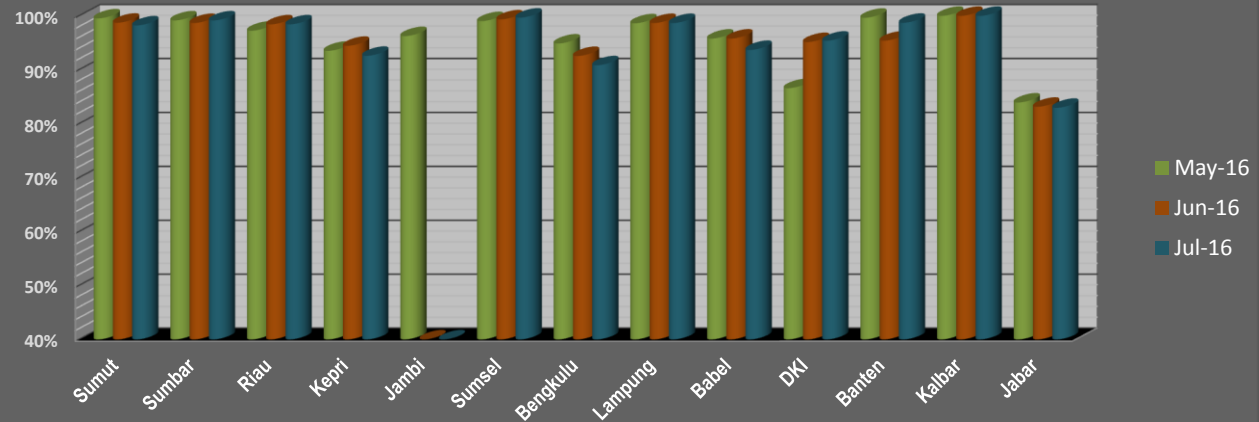

## Perkembangan Data Pengukuran Kinerja Pembukuan (Provinsi) Bulan : Mei - Juli 2016

### Perkembangan Data Pengukuran Kinerja Pembukuan Bulan : Mei 2015 - Juli 2016

Kinerja Sangat Baik - Pembukuan Sekretariat  
Bulan : Mei - Juli 2016

Wilayah 1 - IDB

Kinerja Sangat Baik - Pembukuan UPK  
Bulan : Mei - Juli 2016