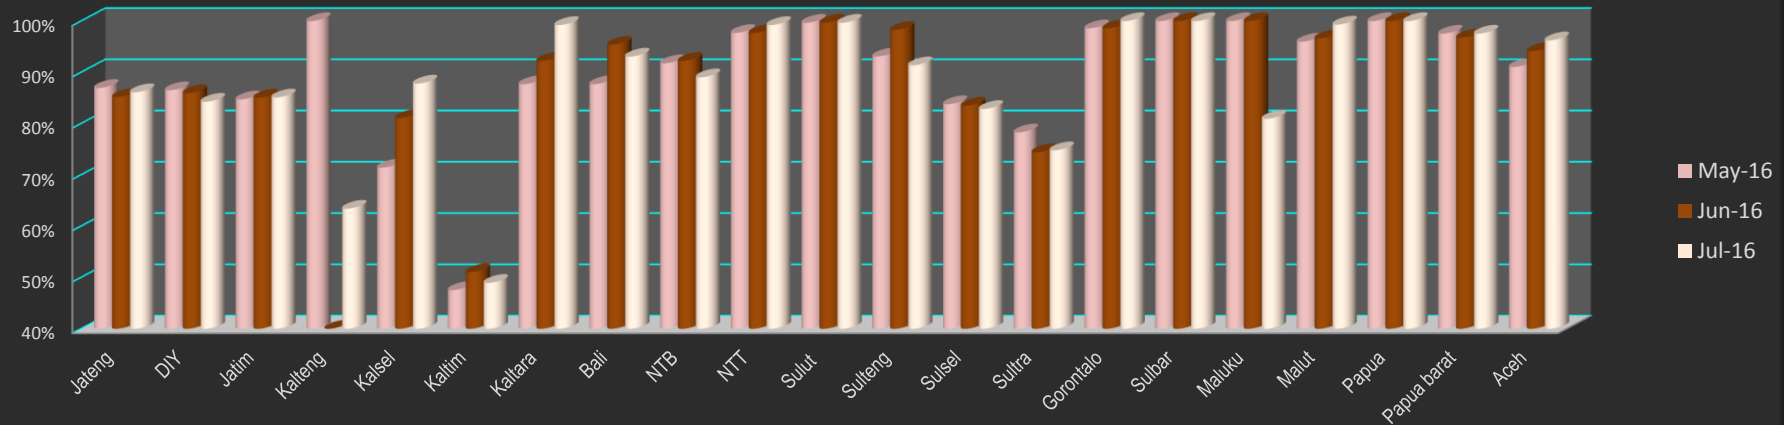

### Perkembangan Data Pengukuran Kinerja Pembukuan Bulan : Mei 2015 - Juli 2016

Kinerja Sangat Baik - Pembukuan Sekretariat  
Bulan : Mei - Juli 2016

Wilayah 1 - IDB

Kinerja Sangat Baik - Pembukuan UPK  
Bulan : Mei - Juli 2016

Wilayah 1 - IDB

Kinerja Sangat Baik - Pembukuan Sekretariat  
Bulan : Mei - Juli 2016

Wilayah 2 - WB

Kinerja Sangat Baik - Pembukuan UPK  
Bulan : Mei - Juli 2016

Wilayah 2 - WB

Kinerja Kategori "Sangat Baik" Pembukuan Sekretariat - UPK BKM  
Bulan : Juli 2016