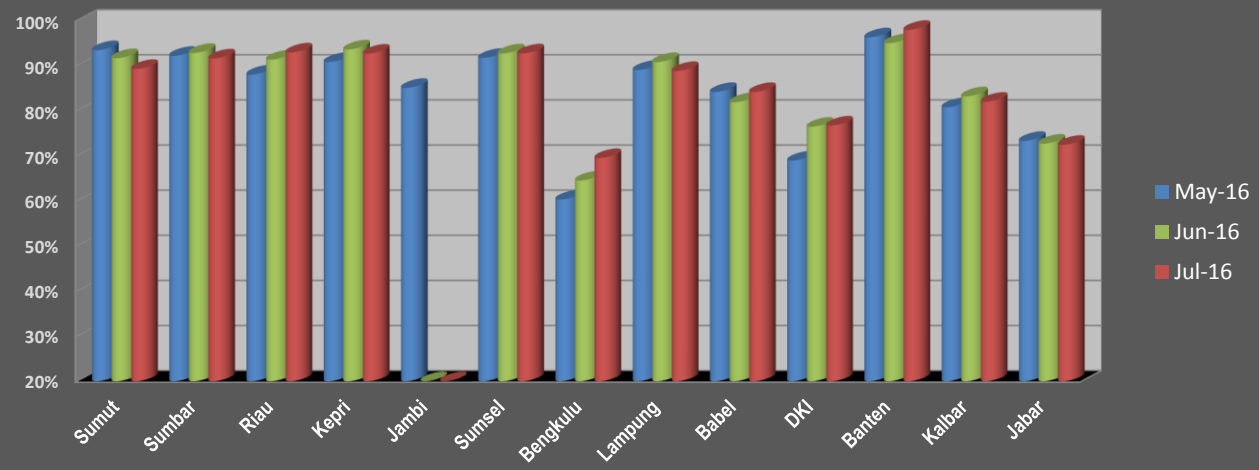

Wilayah 1 - IDB