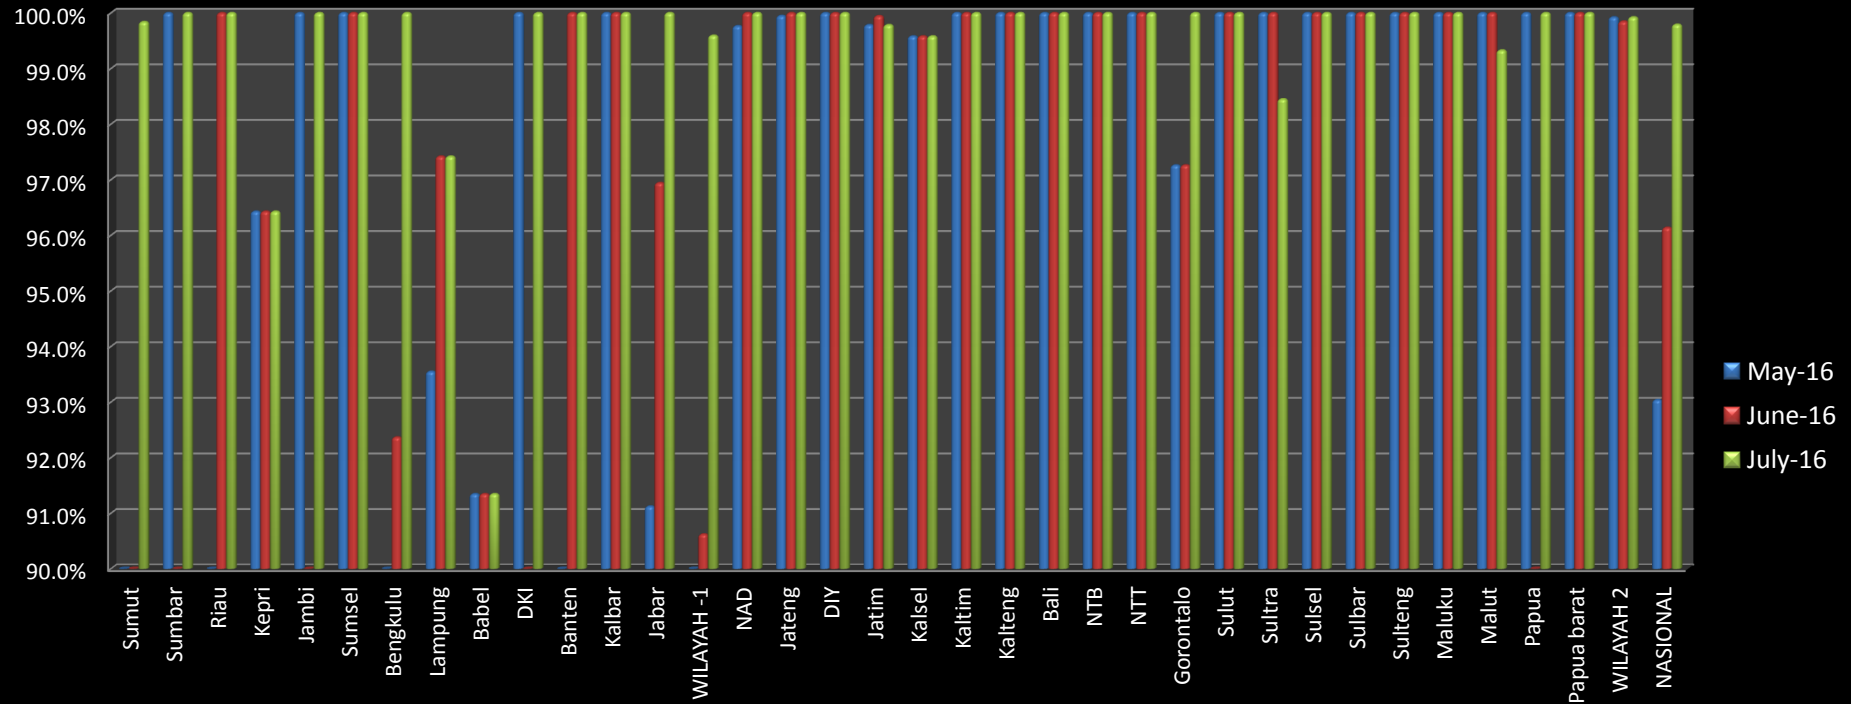

## Perkembangan Data Pengukuran Kinerja Pembukuan (Provinsi) Bulan : Mei - Juli 2016

### Perkembangan Data Pengukuran Kinerja Pembukuan Bulan : Mei 2015 - Juli 2016

Kinerja Sangat Baik - Pembukuan Sekretariat  
Bulan : Mei - Juli 2016

Wilayah 1 - IDB

Kinerja Sangat Baik - Pembukuan UPK  
Bulan : Mei - Juli 2016