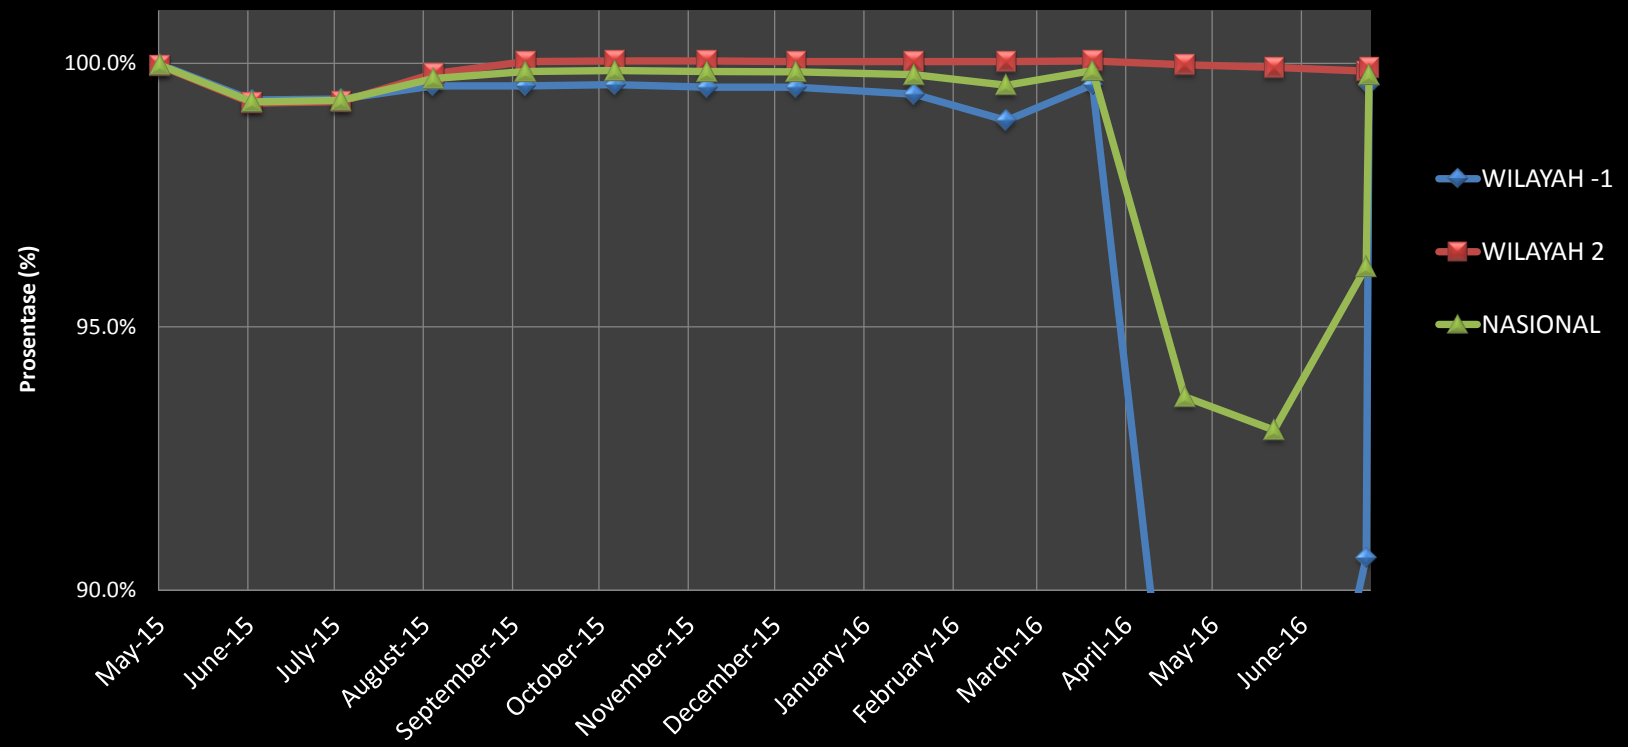

## Perkembangan Data Pengukuran Kinerja Pembukuan (Provinsi) Bulan : Mei - Juli 2016

### Perkembangan Data Pengukuran Kinerja Pembukuan Bulan : Mei 2015 - Juli 2016

Kinerja Sangat Baik - Pembukuan Sekretariat  
Bulan : Mei - Juli 2016

Wilayah 1 - IDB

Kinerja Sangat Baik - Pembukuan UPK  
Bulan : Mei - Juli 2016