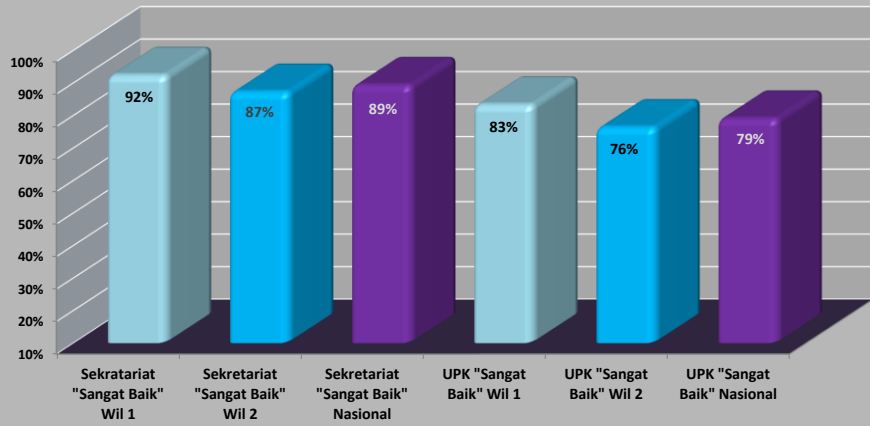

### Perkembangan Data Pengukuran Kinerja Pembukuan Bulan : Mei 2015 - Juli 2016

Kinerja Sangat Baik - Pembukuan Sekretariat  
Bulan : Mei - Juli 2016

Wilayah 1 - IDB

Kinerja Sangat Baik - Pembukuan UPK  
Bulan : Mei - Juli 2016

Wilayah 1 - IDB

Kinerja Sangat Baik - Pembukuan Sekretariat  
Bulan : Mei - Juli 2016

Wilayah 2 - WB

Kinerja Sangat Baik - Pembukuan UPK  
Bulan : Mei - Juli 2016

Wilayah 2 - WB

Kinerja Kategori "Sangat Baik" Pembukuan Sekretariat - UPK BKM  
Bulan : Juli 2016

Perkembangan Kinerja Kategori "Sangat Baik"  
Bulan : Mei 2015 - Juli 2016