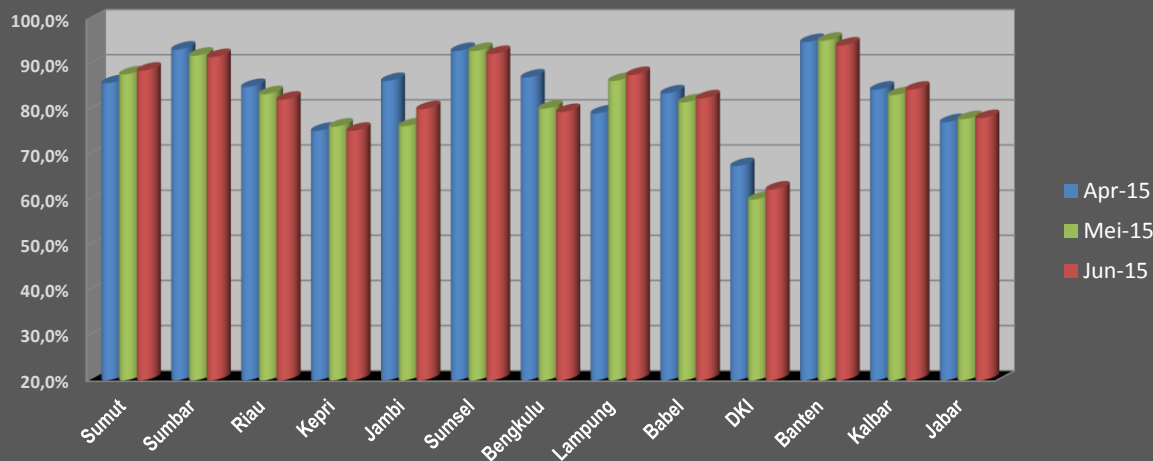

Perkembangan Data Pengukuran Kinerja Pembukuan (Provinsi)

Bulan : April 2015 - Juni 2015

Perkembangan Data Pengukuran Kinerja Pembukuan

Bulan : Mei 2014 - Juni 2015

Kinerja Sangat Baik - Pembukuan Sekretariat Bulan : April - Juni 2015

Wilayah 1 - IDB

Kinerja Sangat Baik - Pembukuan UPK Bulan April - Juni 2015

Wilayah 1 - IDB

Kinerja Sangat Baik - Pembukuan Sekretariat
Bulan : April - Juni 2015

Wilayah 2 - WB

Kinerja Sangat Baik - Pembukuan UPK
Bulan : April - Juni 2015