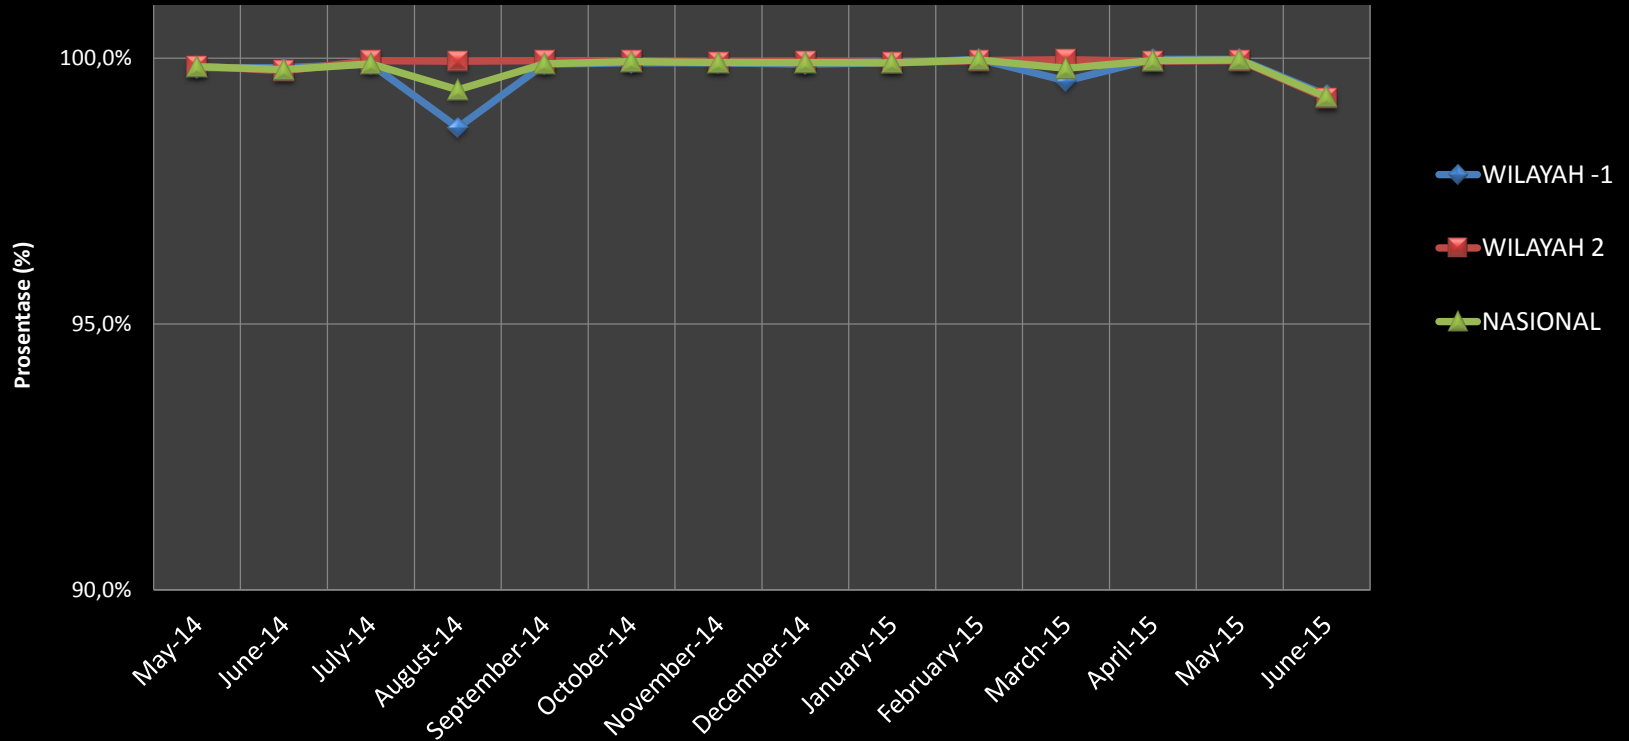

Perkembangan Data Pengukuran Kinerja Pembukuan (Provinsi)

Bulan : April 2015 - Juni 2015

Perkembangan Data Pengukuran Kinerja Pembukuan

Bulan : Mei 2014 - Juni 2015

Kinerja Sangat Baik - Pembukuan Sekretariat Bulan : April - Juni 2015

Wilayah 1 - IDB

Kinerja Sangat Baik - Pembukuan UPK Bulan April - Juni 2015

Wilayah 1 - IDB

Kinerja Sangat Baik - Pembukuan Sekretariat
Bulan : April - Juni 2015

Wilayah 2 - WB

Kinerja Sangat Baik - Pembukuan UPK
Bulan : April - Juni 2015

Wilayah 2 - WB

Kinerja Kategori "Sangat Baik" Pembukuan Sekretariat - UPK BKM
Bulan : Juni 2015

Perkembangan Kinerja Kategori "Sangat Baik"
Bulan : Mei 2014 - Juni 2015