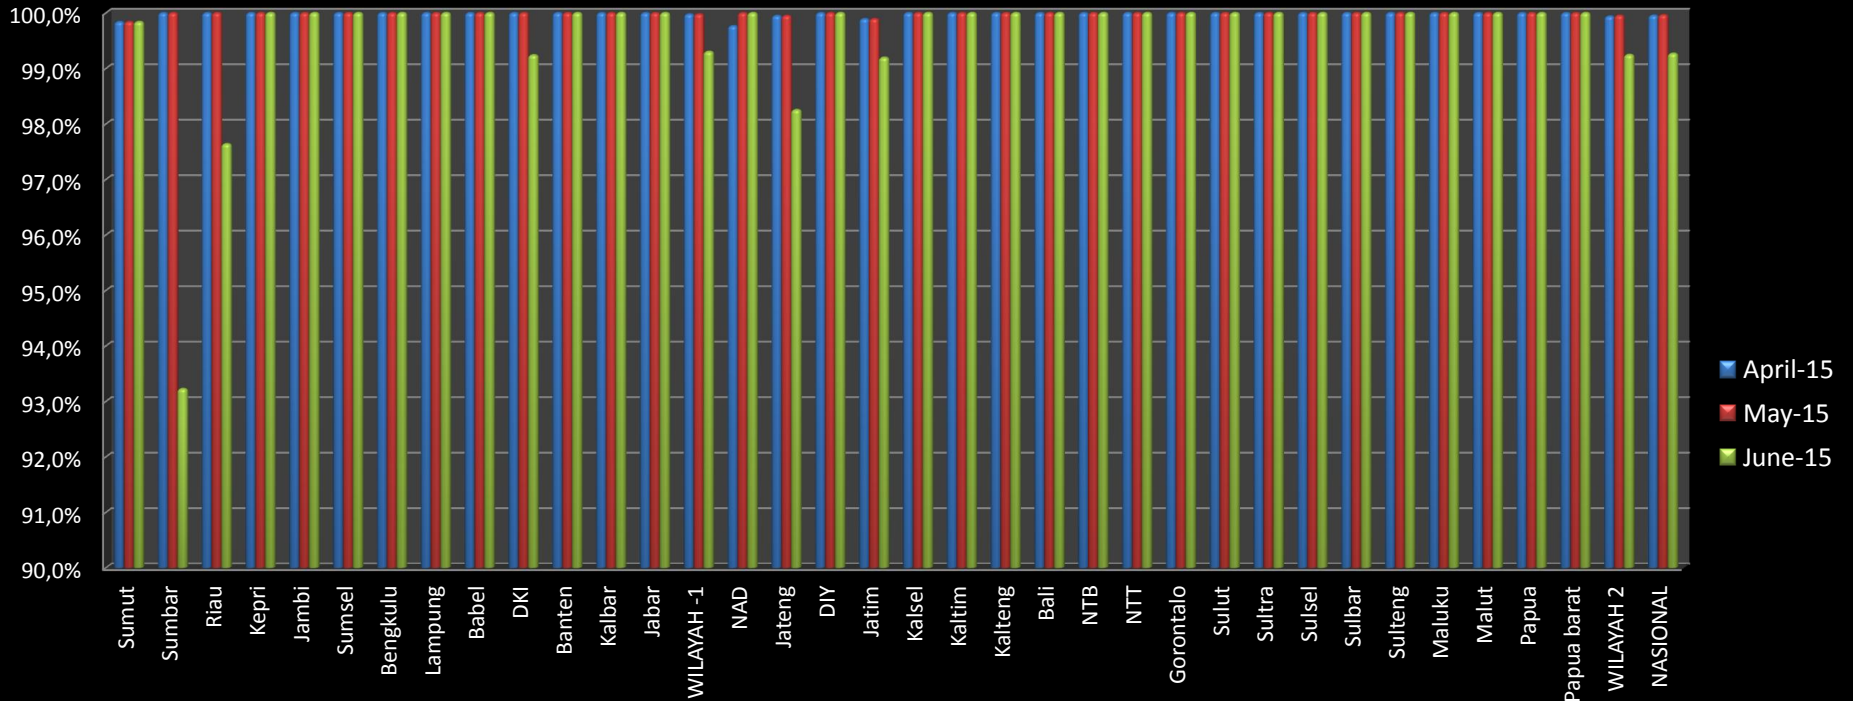

Perkembangan Data Pengukuran Kinerja Pembukuan (Provinsi)

Bulan : April 2015 - Juni 2015

Perkembangan Data Pengukuran Kinerja Pembukuan

Bulan : Mei 2014 - Juni 2015

Kinerja Sangat Baik - Pembukuan Sekretariat Bulan : April - Juni 2015

Wilayah 1 - IDB

Kinerja Sangat Baik - Pembukuan UPK Bulan April - Juni 2015

Wilayah 1 - IDB

Kinerja Sangat Baik - Pembukuan Sekretariat
Bulan : April - Juni 2015

Wilayah 2 - WB

Kinerja Sangat Baik - Pembukuan UPK
Bulan : April - Juni 2015

Wilayah 2 - WB

Kinerja Kategori "Sangat Baik" Pembukuan Sekretariat - UPK BKM
Bulan : Juni 2015

Perkembangan Kinerja Kategori "Sangat Baik"
Bulan : Mei 2014 - Juni 2015