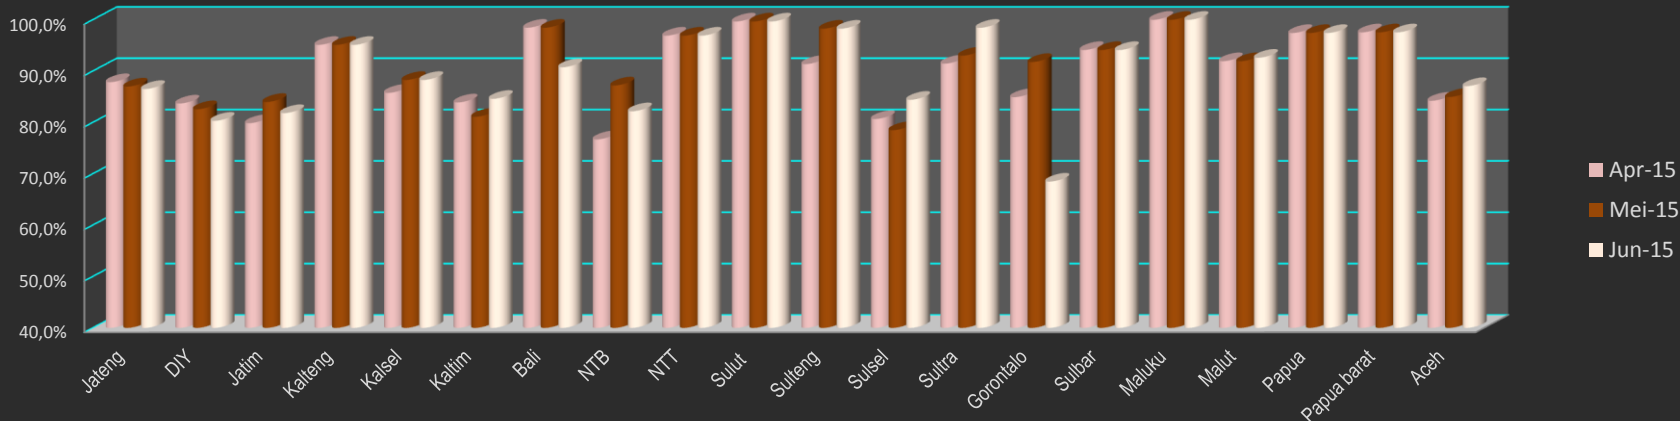

Wilayah 1 - IDB

Kinerja Sangat Baik - Pembukuan UPK Bulan April - Juni 2015

Wilayah 1 - IDB

Kinerja Sangat Baik - Pembukuan Sekretariat
Bulan : April - Juni 2015

Wilayah 2 - WB

Kinerja Sangat Baik - Pembukuan UPK
Bulan : April - Juni 2015

Wilayah 2 - WB

Kinerja Kategori "Sangat Baik" Pembukuan Sekretariat - UPK BKM
Bulan : Juni 2015

Perkembangan Kinerja Kategori "Sangat Baik"
Bulan : Mei 2014 - Juni 2015