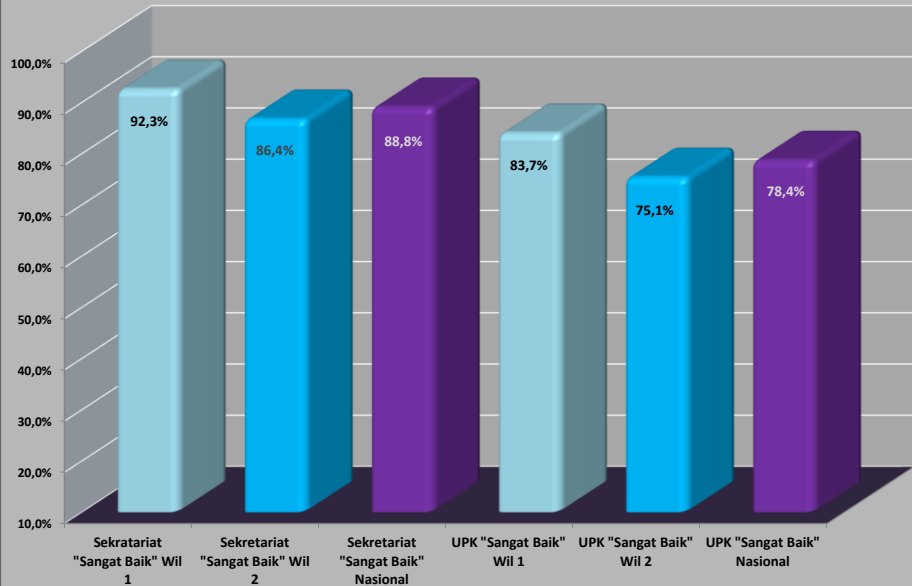

Wilayah 1 - IDB

Kinerja Sangat Baik - Pembukuan UPK Bulan April - Juni 2015

Wilayah 1 - IDB

Kinerja Sangat Baik - Pembukuan Sekretariat
Bulan : April - Juni 2015

Wilayah 2 - WB

Kinerja Sangat Baik - Pembukuan UPK
Bulan : April - Juni 2015

Wilayah 2 - WB

Kinerja Kategori "Sangat Baik" Pembukuan Sekretariat - UPK BKM
Bulan : Juni 2015

Perkembangan Kinerja Kategori "Sangat Baik"
Bulan : Mei 2014 - Juni 2015