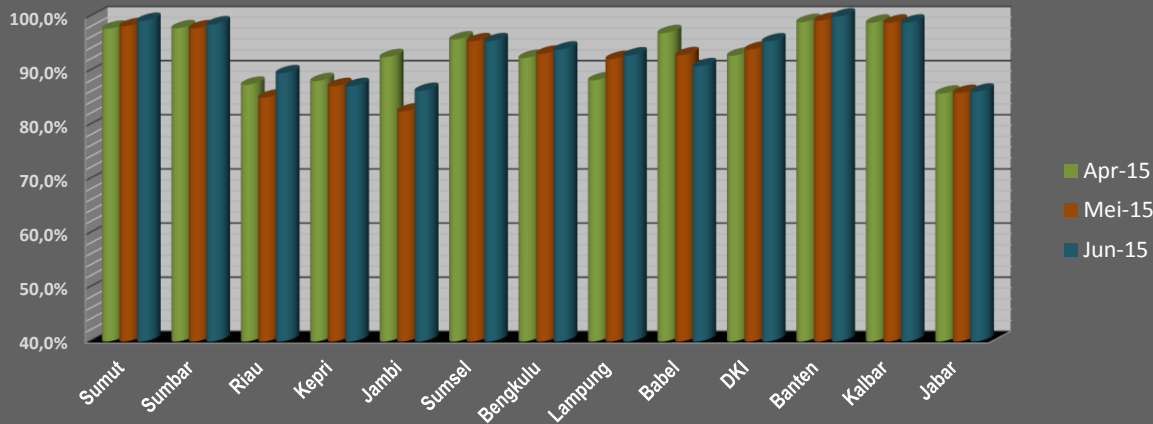

Perkembangan Data Pengukuran Kinerja Pembukuan (Provinsi)

Bulan : April 2015 - Juni 2015

Perkembangan Data Pengukuran Kinerja Pembukuan

Bulan : Mei 2014 - Juni 2015

Kinerja Sangat Baik - Pembukuan Sekretariat Bulan : April - Juni 2015

Wilayah 1 - IDB

Kinerja Sangat Baik - Pembukuan UPK Bulan April - Juni 2015

Wilayah 1 - IDB

Kinerja Sangat Baik - Pembukuan Sekretariat
Bulan : April - Juni 2015

Wilayah 2 - WB

Kinerja Sangat Baik - Pembukuan UPK
Bulan : April - Juni 2015