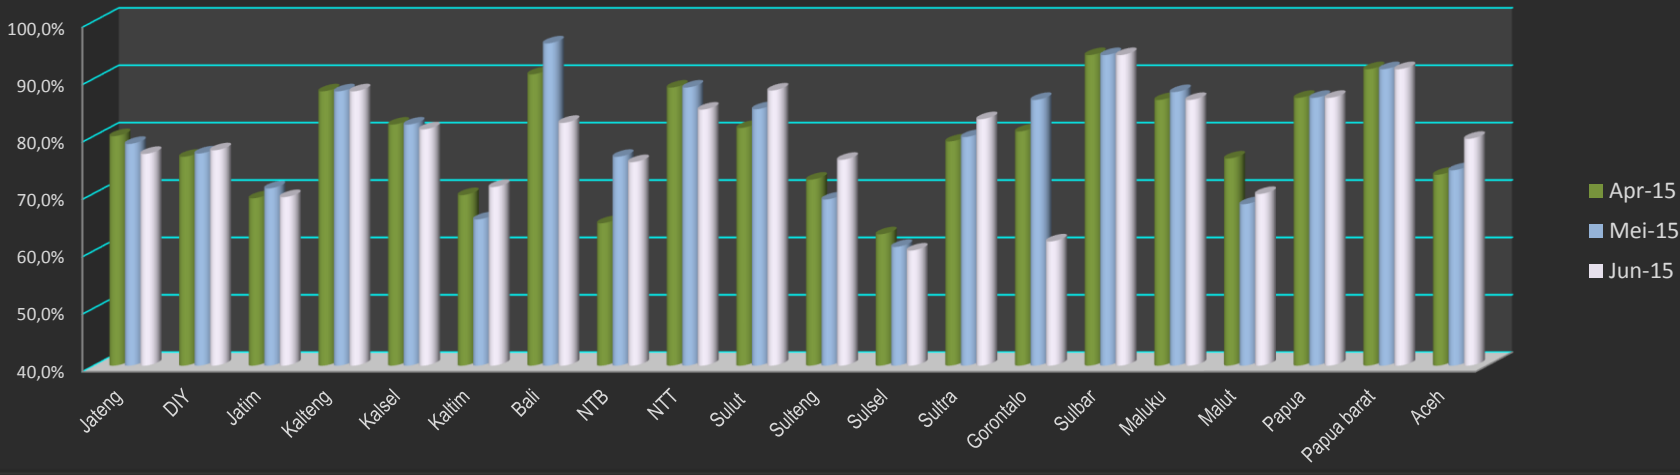

Wilayah 1 - IDB

Kinerja Sangat Baik - Pembukuan UPK Bulan April - Juni 2015

Wilayah 1 - IDB

Kinerja Sangat Baik - Pembukuan Sekretariat
Bulan : April - Juni 2015

Wilayah 2 - WB

Kinerja Sangat Baik - Pembukuan UPK
Bulan : April - Juni 2015

Wilayah 2 - WB

Kinerja Kategori "Sangat Baik" Pembukuan Sekretariat - UPK BKM
Bulan : Juni 2015

Perkembangan Kinerja Kategori "Sangat Baik"
Bulan : Mei 2014 - Juni 2015