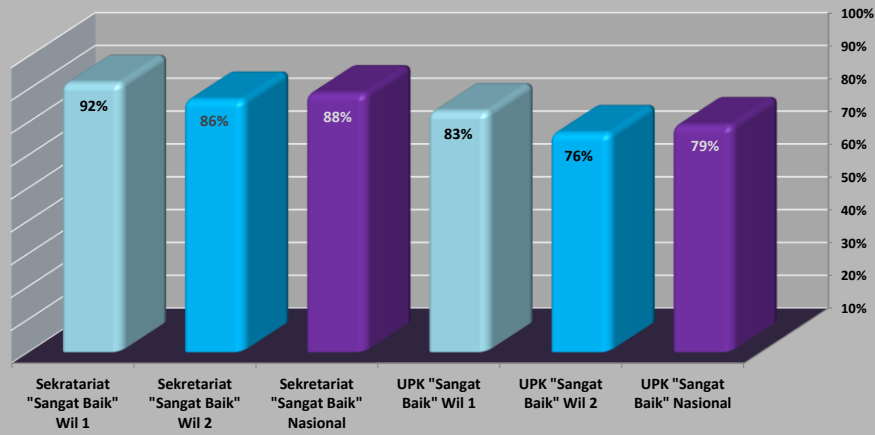

Wilayah 1 - IDB

Kinerja Sangat Baik - Pembukuan UPK
Bulan : April - Juni 2016

Wilayah 1 - IDB

Kinerja Sangat Baik - Pembukuan Sekretariat
Bulan : April - Juni 2016

Wilayah 2 - WB

Kinerja Sangat Baik - Pembukuan UPK
Bulan : April - Juni 2016

Wilayah 2 - WB

Kinerja Kategori "Sangat Baik" Pembukuan Sekretariat - UPK BKM
Bulan : Juni 2016

Perkembangan Kinerja Kategori "Sangat Baik"
Bulan : Mei 2015 - Juni 2016