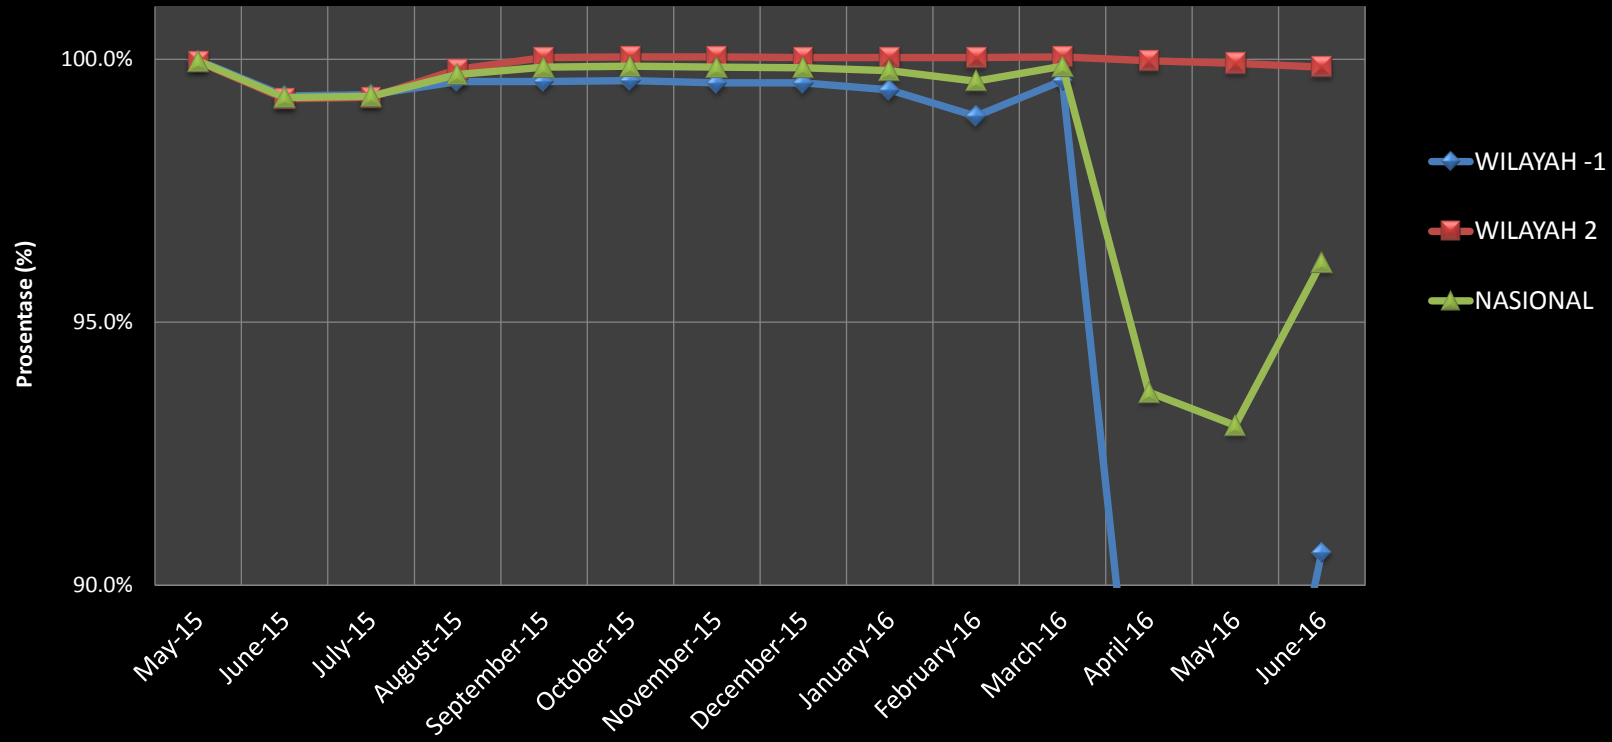

Perkembangan Data Pengukuran Kinerja Pembukuan (Provinsi)

Bulan : April - Juni 2016

Perkembangan Data Pengukuran Kinerja Pembukuan Bulan : Mei 2015 - Juni 2016

Kinerja Sangat Baik - Pembukuan Sekretariat
Bulan : April - Juni 2016

Wilayah 1 - IDB

Kinerja Sangat Baik - Pembukuan UPK
Bulan : April - Juni 2016

Wilayah 1 - IDB

Kinerja Sangat Baik - Pembukuan Sekretariat
Bulan : April - Juni 2016

Wilayah 2 - WB

Kinerja Sangat Baik - Pembukuan UPK
Bulan : April - Juni 2016

Wilayah 2 - WB

Kinerja Kategori "Sangat Baik" Pembukuan Sekretariat - UPK BKM
Bulan : Juni 2016

Perkembangan Kinerja Kategori "Sangat Baik"
Bulan : Mei 2015 - Juni 2016