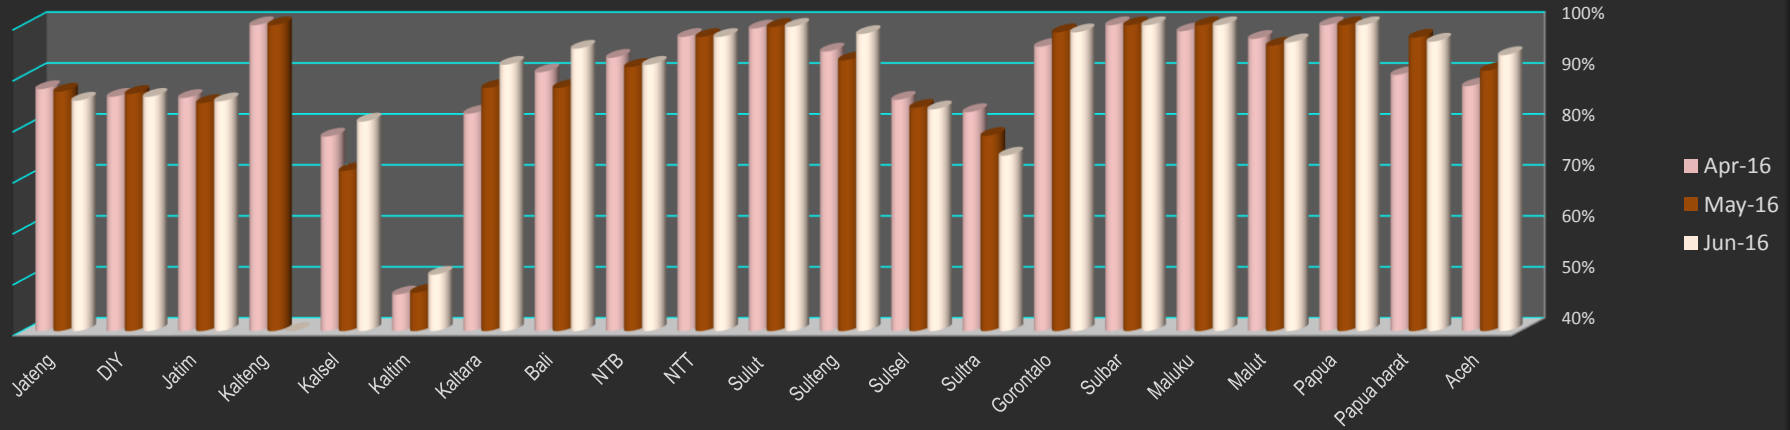

Wilayah 1 - IDB

Kinerja Sangat Baik - Pembukuan UPK
Bulan : April - Juni 2016

Wilayah 1 - IDB

Kinerja Sangat Baik - Pembukuan Sekretariat
Bulan : April - Juni 2016

Wilayah 2 - WB

Kinerja Sangat Baik - Pembukuan UPK
Bulan : April - Juni 2016

Wilayah 2 - WB

Kinerja Kategori "Sangat Baik" Pembukuan Sekretariat - UPK BKM
Bulan : Juni 2016

Perkembangan Kinerja Kategori "Sangat Baik"
Bulan : Mei 2015 - Juni 2016