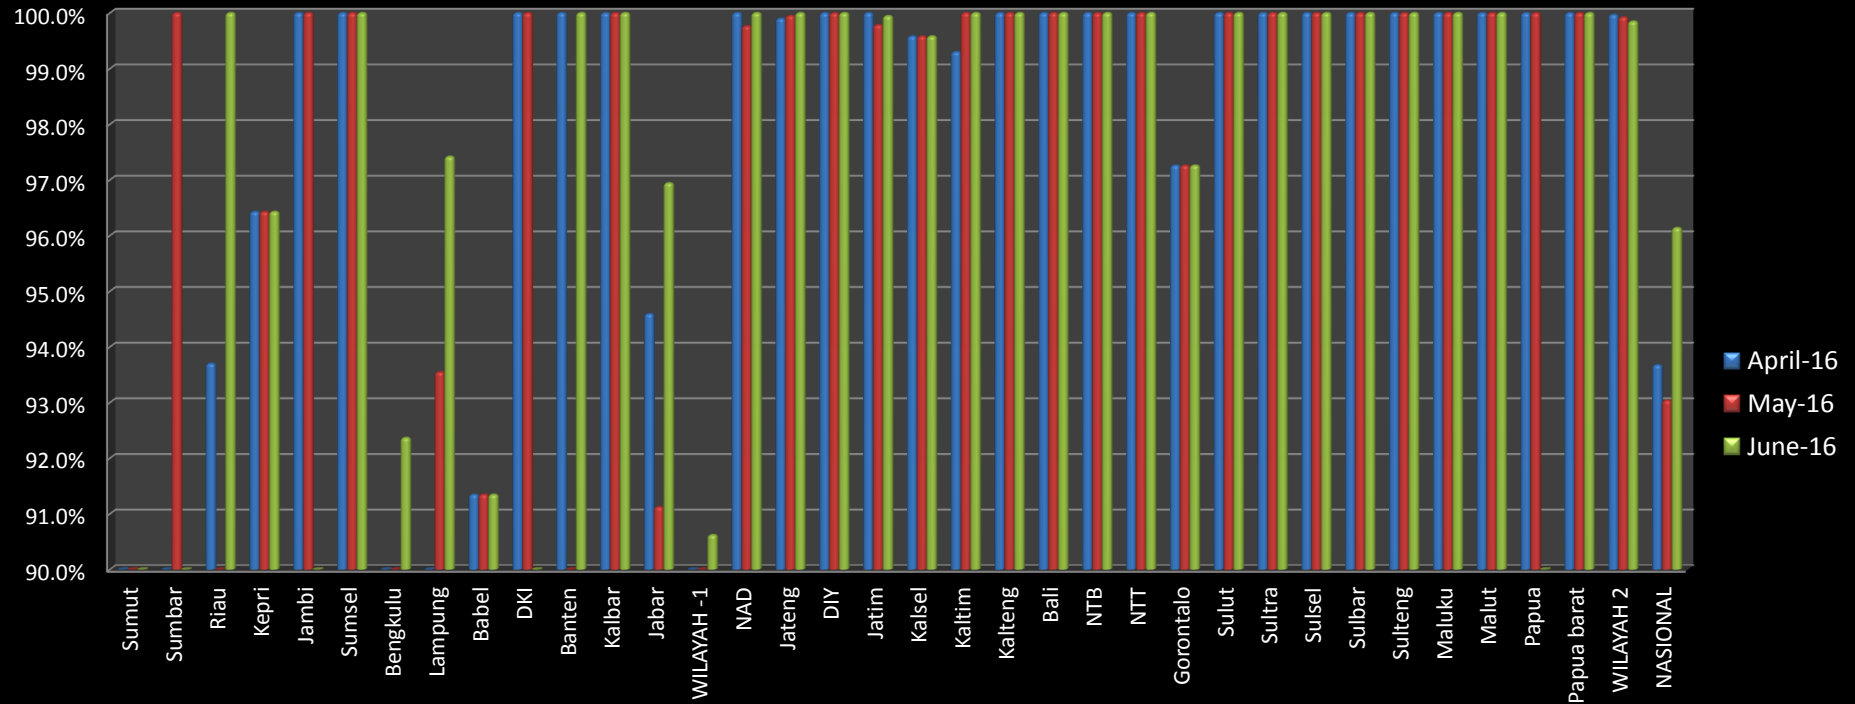

Perkembangan Data Pengukuran Kinerja Pembukuan (Provinsi)

Bulan : April - Juni 2016

Perkembangan Data Pengukuran Kinerja Pembukuan Bulan : Mei 2015 - Juni 2016

Kinerja Sangat Baik - Pembukuan Sekretariat
Bulan : April - Juni 2016

Wilayah 1 - IDB

Kinerja Sangat Baik - Pembukuan UPK
Bulan : April - Juni 2016

Wilayah 1 - IDB

Kinerja Sangat Baik - Pembukuan Sekretariat
Bulan : April - Juni 2016

Wilayah 2 - WB

Kinerja Sangat Baik - Pembukuan UPK
Bulan : April - Juni 2016

Wilayah 2 - WB

Kinerja Kategori "Sangat Baik" Pembukuan Sekretariat - UPK BKM
Bulan : Juni 2016

Perkembangan Kinerja Kategori "Sangat Baik"
Bulan : Mei 2015 - Juni 2016