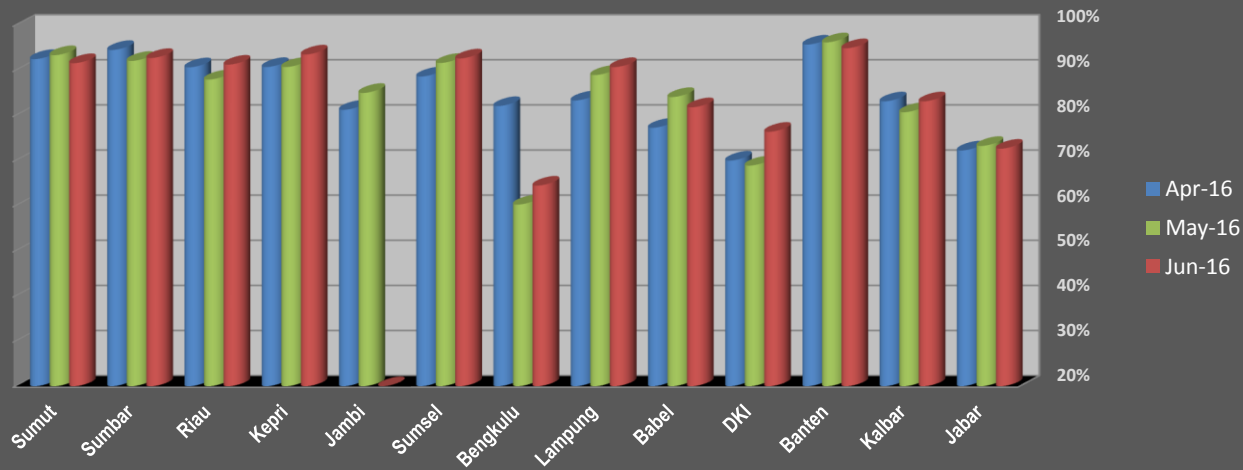

Perkembangan Data Pengukuran Kinerja Pembukuan (Provinsi)

Bulan : April - Juni 2016

Perkembangan Data Pengukuran Kinerja Pembukuan Bulan : Mei 2015 - Juni 2016

Kinerja Sangat Baik - Pembukuan Sekretariat
Bulan : April - Juni 2016

Wilayah 1 - IDB

Kinerja Sangat Baik - Pembukuan UPK
Bulan : April - Juni 2016

Wilayah 1 - IDB

Kinerja Sangat Baik - Pembukuan Sekretariat
Bulan : April - Juni 2016

Wilayah 2 - WB

Kinerja Sangat Baik - Pembukuan UPK
Bulan : April - Juni 2016