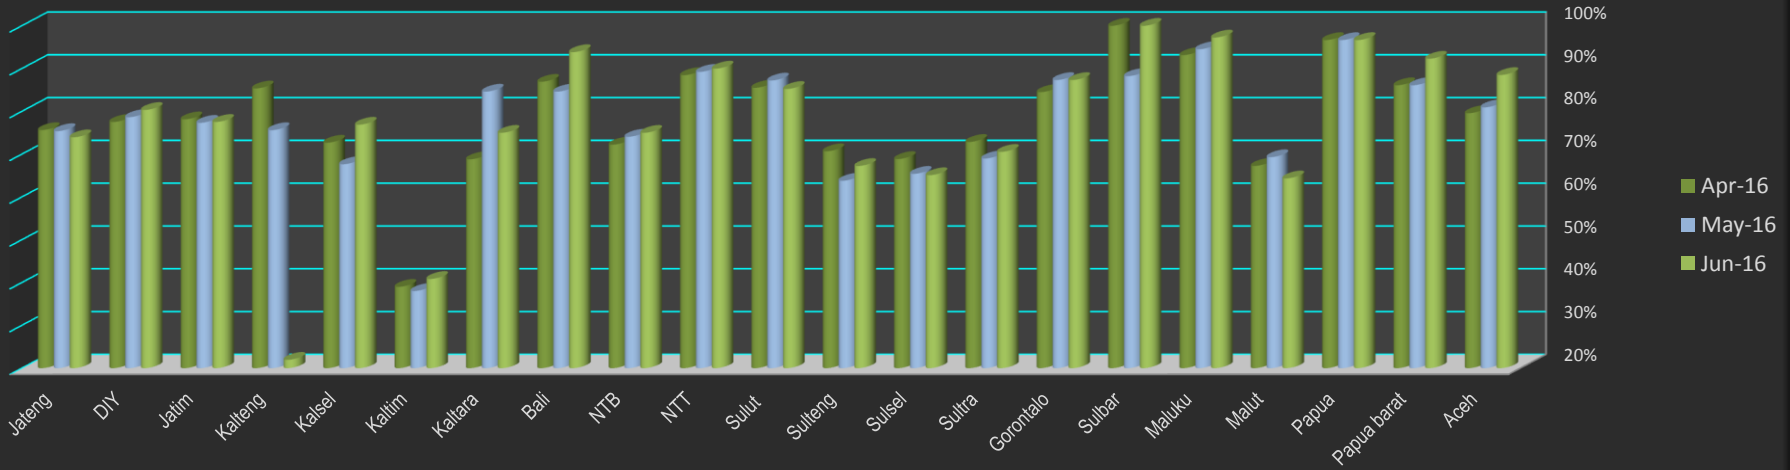

Wilayah 1 - IDB

Kinerja Sangat Baik - Pembukuan UPK
Bulan : April - Juni 2016

Wilayah 1 - IDB

Kinerja Sangat Baik - Pembukuan Sekretariat
Bulan : April - Juni 2016

Wilayah 2 - WB

Kinerja Sangat Baik - Pembukuan UPK
Bulan : April - Juni 2016

Wilayah 2 - WB

Kinerja Kategori "Sangat Baik" Pembukuan Sekretariat - UPK BKM
Bulan : Juni 2016

Perkembangan Kinerja Kategori "Sangat Baik"
Bulan : Mei 2015 - Juni 2016