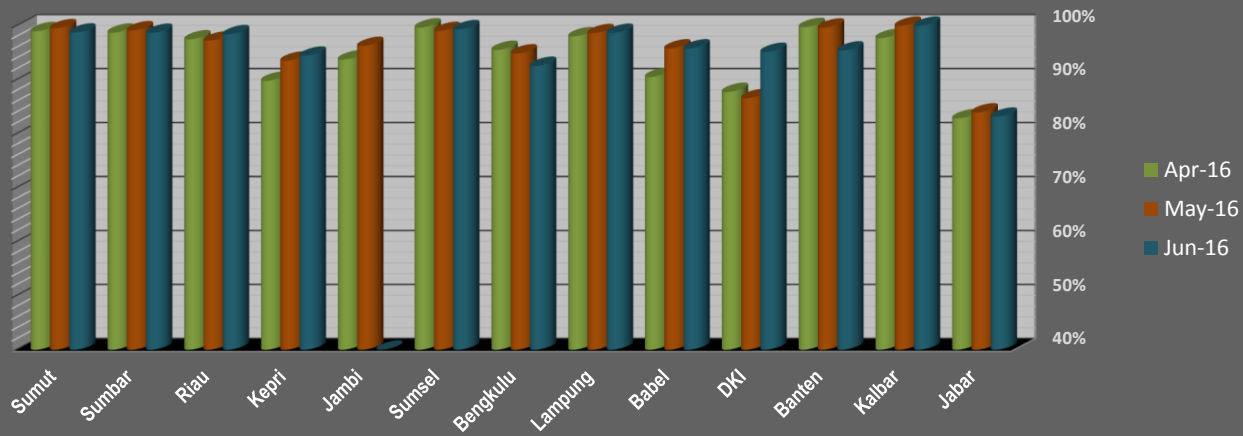

Perkembangan Data Pengukuran Kinerja Pembukuan (Provinsi)

Bulan : April - Juni 2016

Perkembangan Data Pengukuran Kinerja Pembukuan Bulan : Mei 2015 - Juni 2016

Kinerja Sangat Baik - Pembukuan Sekretariat
Bulan : April - Juni 2016

Wilayah 1 - IDB

Kinerja Sangat Baik - Pembukuan UPK
Bulan : April - Juni 2016

Wilayah 1 - IDB

Kinerja Sangat Baik - Pembukuan Sekretariat
Bulan : April - Juni 2016

Wilayah 2 - WB

Kinerja Sangat Baik - Pembukuan UPK
Bulan : April - Juni 2016