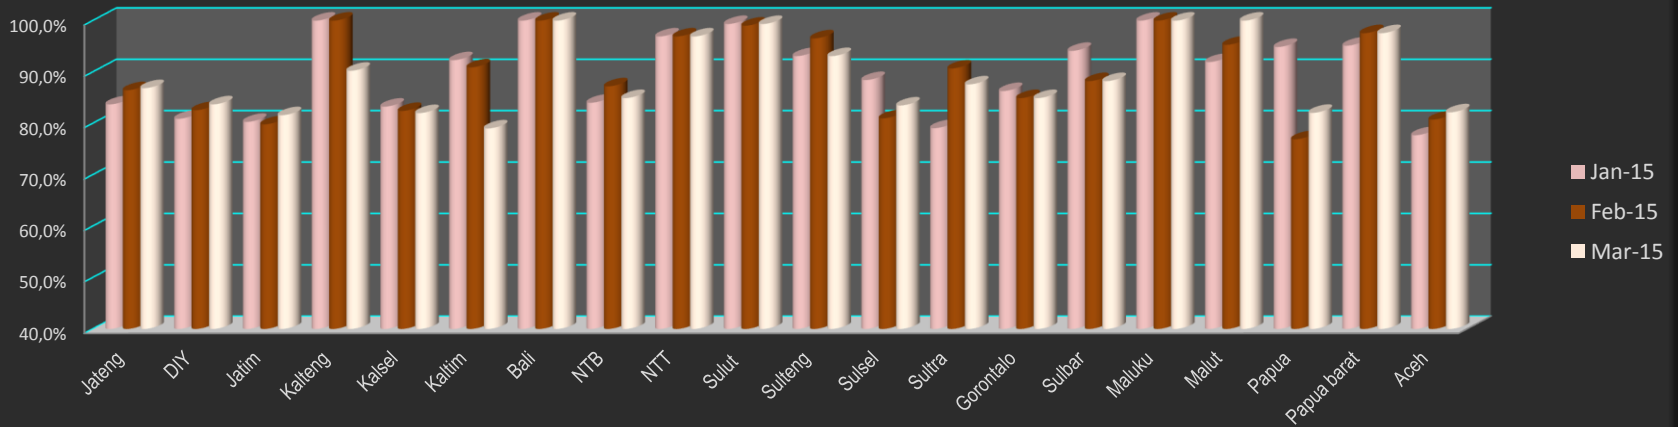

Wilayah 1 - IDB

Kinerja Sangat Baik - Pembukuan UPK Bulan Januari - Maret 2015

Wilayah 1 - IDB

Kinerja Sangat Baik - Pembukuan Sekretariat
Bulan : Januari - Maret 2015

Wilayah 2 - WB

Kinerja Sangat Baik - Pembukuan UPK
Bulan : Januari - Maret 2015

Wilayah 2 - WB

Kinerja Kategori "Sangat Baik" Pembukuan Sekretariat - UPK BKM
Bulan : Maret 2015

Perkembangan Kinerja Kategori "Sangat Baik"
Bulan : April 2014 - Maret 2015