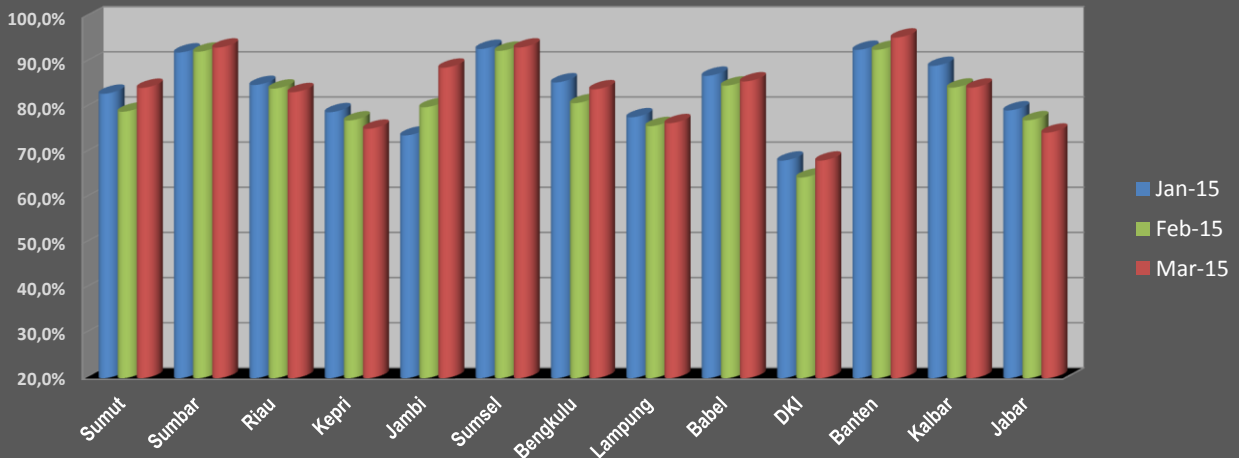

Perkembangan Data Pengukuran Kinerja Pembukuan (Provinsi)

Bulan : Januari - Maret 2015

Perkembangan Data Pengukuran Kinerja Pembukuan

Bulan : Maret 2014i - Maret 2015

Kinerja Sangat Baik - Pembukuan Sekretariat Bulan : Januari - Maret 2015

Wilayah 1 - IDB

Kinerja Sangat Baik - Pembukuan UPK Bulan Januari - Maret 2015

Wilayah 1 - IDB

Kinerja Sangat Baik - Pembukuan Sekretariat
Bulan : Januari - Maret 2015

Wilayah 2 - WB

Kinerja Sangat Baik - Pembukuan UPK
Bulan : Januari - Maret 2015