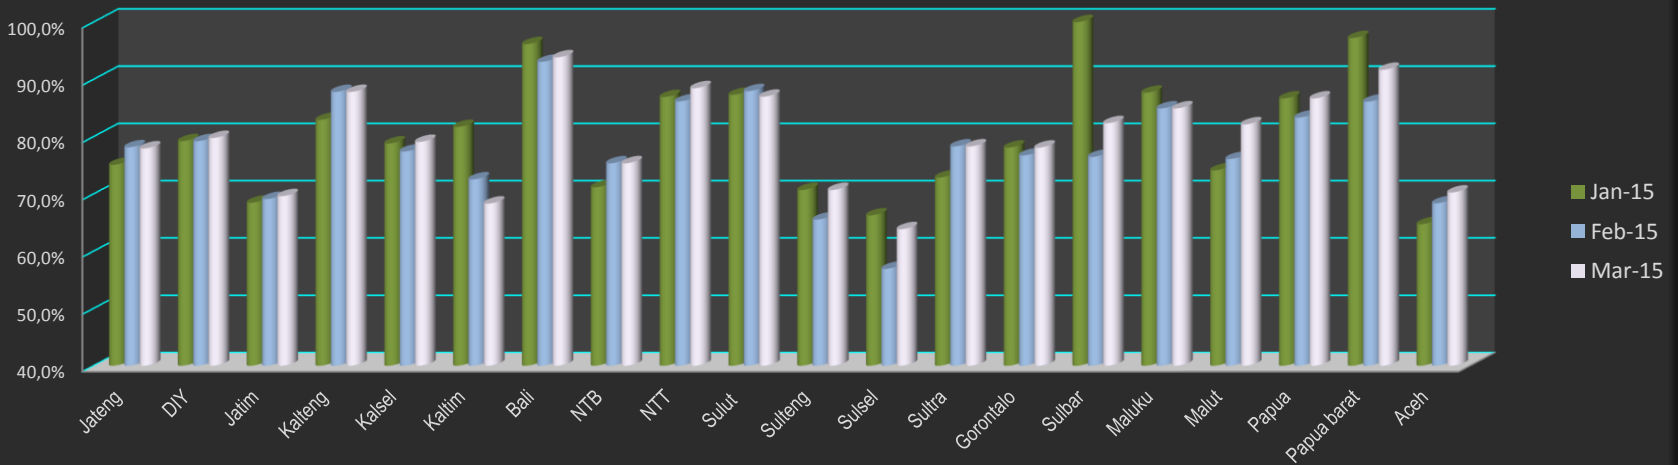

Wilayah 1 - IDB

Kinerja Sangat Baik - Pembukuan UPK Bulan Januari - Maret 2015

Wilayah 1 - IDB

Kinerja Sangat Baik - Pembukuan Sekretariat
Bulan : Januari - Maret 2015

Wilayah 2 - WB

Kinerja Sangat Baik - Pembukuan UPK
Bulan : Januari - Maret 2015

Wilayah 2 - WB

Kinerja Kategori "Sangat Baik" Pembukuan Sekretariat - UPK BKM
Bulan : Maret 2015

Perkembangan Kinerja Kategori "Sangat Baik"
Bulan : April 2014 - Maret 2015