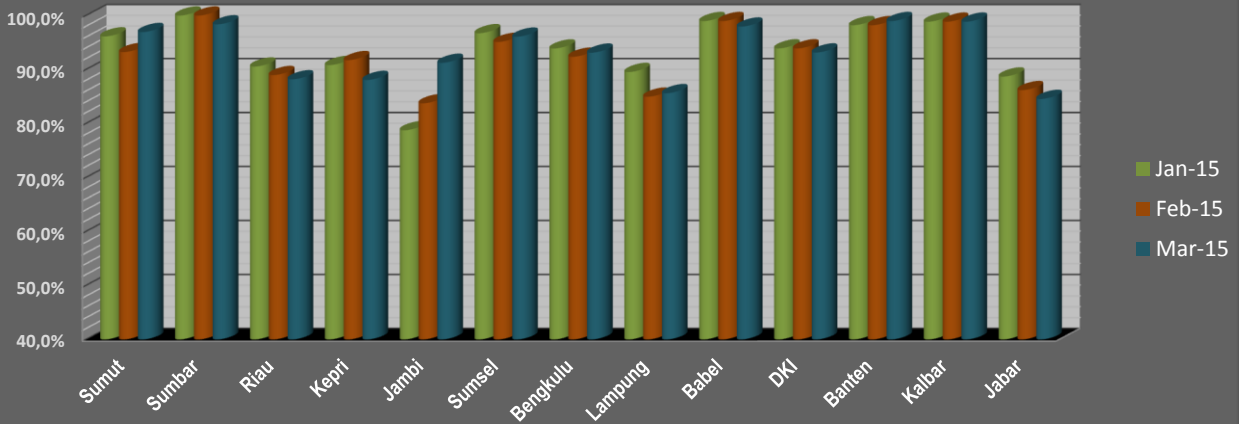

Perkembangan Data Pengukuran Kinerja Pembukuan (Provinsi)

Bulan : Januari - Maret 2015

Perkembangan Data Pengukuran Kinerja Pembukuan

Bulan : Maret 2014i - Maret 2015

Kinerja Sangat Baik - Pembukuan Sekretariat Bulan : Januari - Maret 2015

Wilayah 1 - IDB

Kinerja Sangat Baik - Pembukuan UPK Bulan Januari - Maret 2015

Wilayah 1 - IDB

Kinerja Sangat Baik - Pembukuan Sekretariat
Bulan : Januari - Maret 2015

Wilayah 2 - WB

Kinerja Sangat Baik - Pembukuan UPK
Bulan : Januari - Maret 2015