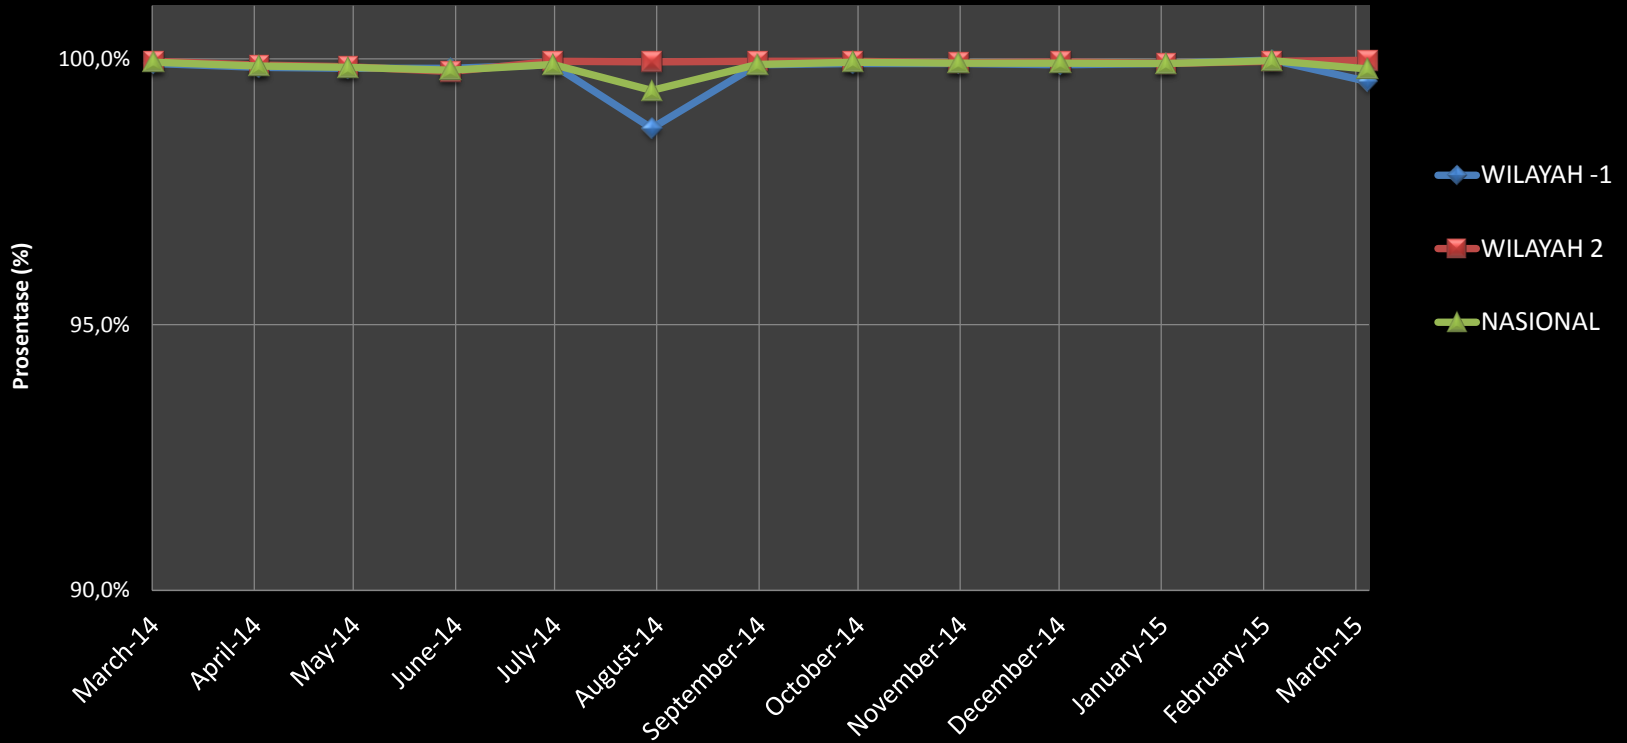

Perkembangan Data Pengukuran Kinerja Pembukuan (Provinsi)

Bulan : Januari - Maret 2015

Perkembangan Data Pengukuran Kinerja Pembukuan

Bulan : Maret 2014i - Maret 2015

Kinerja Sangat Baik - Pembukuan Sekretariat Bulan : Januari - Maret 2015

Wilayah 1 - IDB

Kinerja Sangat Baik - Pembukuan UPK Bulan Januari - Maret 2015

Wilayah 1 - IDB

Kinerja Sangat Baik - Pembukuan Sekretariat
Bulan : Januari - Maret 2015

Wilayah 2 - WB

Kinerja Sangat Baik - Pembukuan UPK
Bulan : Januari - Maret 2015

Wilayah 2 - WB

Kinerja Kategori "Sangat Baik" Pembukuan Sekretariat - UPK BKM
Bulan : Maret 2015

Perkembangan Kinerja Kategori "Sangat Baik"
Bulan : April 2014 - Maret 2015