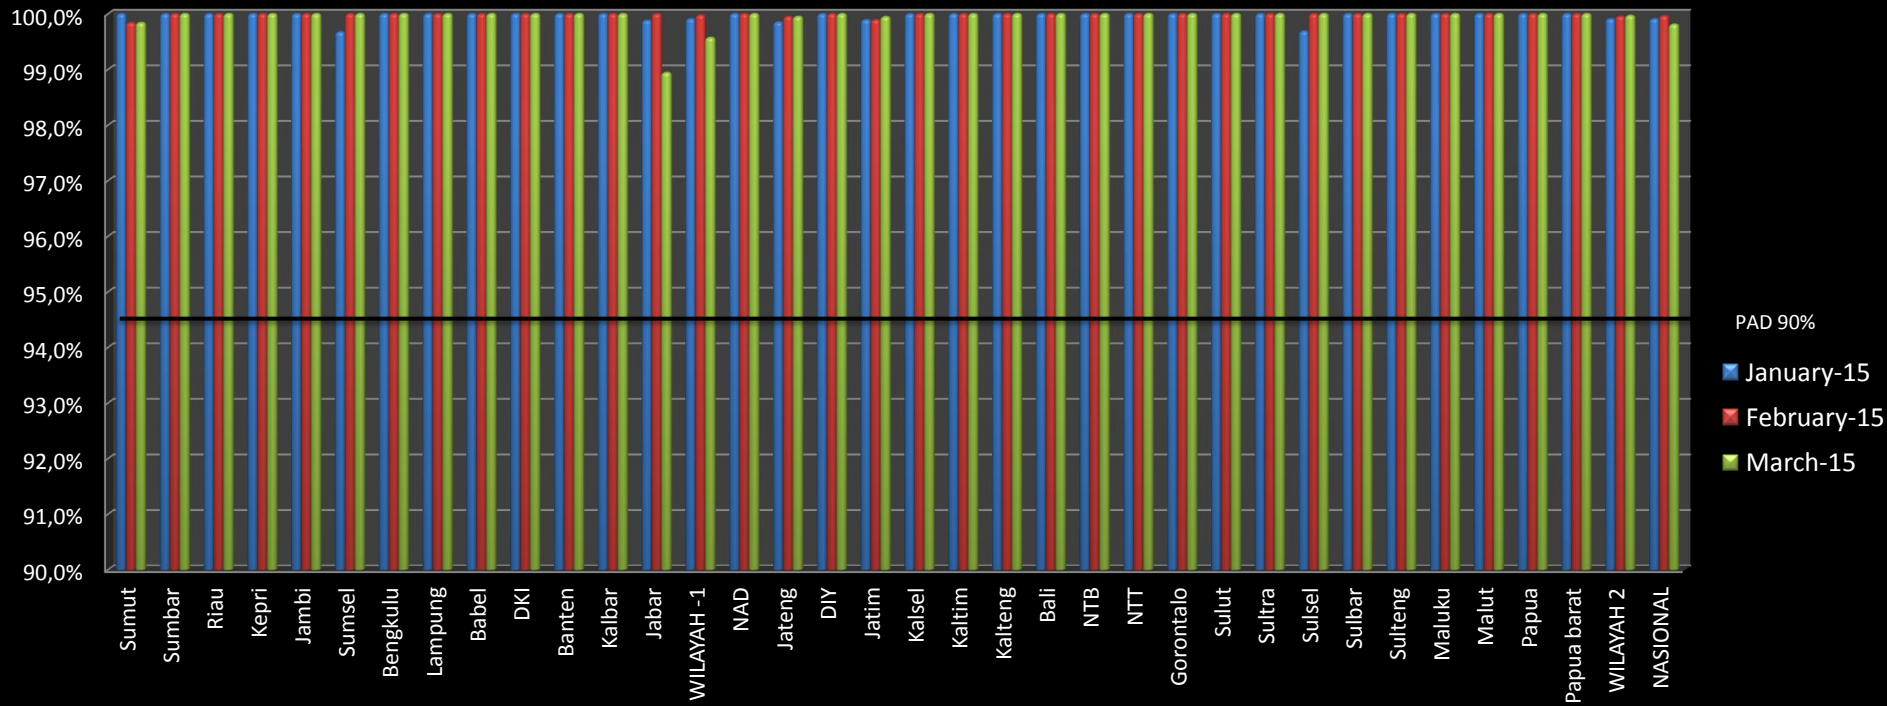

Perkembangan Data Pengukuran Kinerja Pembukuan (Provinsi)

Bulan : Januari - Maret 2015

Perkembangan Data Pengukuran Kinerja Pembukuan

Bulan : Maret 2014i - Maret 2015

Kinerja Sangat Baik - Pembukuan Sekretariat Bulan : Januari - Maret 2015

Wilayah 1 - IDB

Kinerja Sangat Baik - Pembukuan UPK Bulan Januari - Maret 2015

Wilayah 1 - IDB

Kinerja Sangat Baik - Pembukuan Sekretariat
Bulan : Januari - Maret 2015

Wilayah 2 - WB

Kinerja Sangat Baik - Pembukuan UPK
Bulan : Januari - Maret 2015

Wilayah 2 - WB

Kinerja Kategori "Sangat Baik" Pembukuan Sekretariat - UPK BKM
Bulan : Maret 2015

Perkembangan Kinerja Kategori "Sangat Baik"
Bulan : April 2014 - Maret 2015