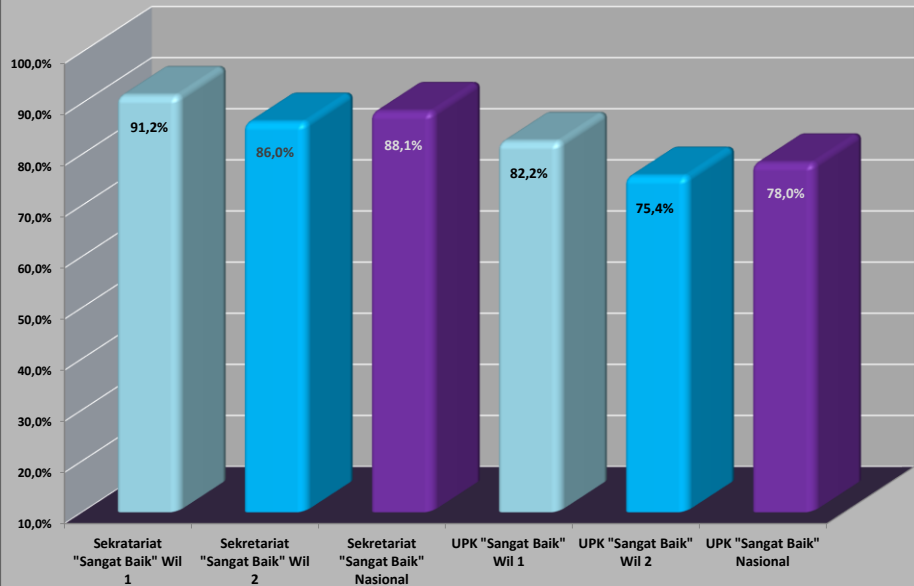

Wilayah 1 - IDB

Kinerja Sangat Baik - Pembukuan UPK Bulan Januari - Maret 2015

Wilayah 1 - IDB

Kinerja Sangat Baik - Pembukuan Sekretariat
Bulan : Januari - Maret 2015

Wilayah 2 - WB

Kinerja Sangat Baik - Pembukuan UPK
Bulan : Januari - Maret 2015

Wilayah 2 - WB

Kinerja Kategori "Sangat Baik" Pembukuan Sekretariat - UPK BKM
Bulan : Maret 2015

Perkembangan Kinerja Kategori "Sangat Baik"
Bulan : April 2014 - Maret 2015