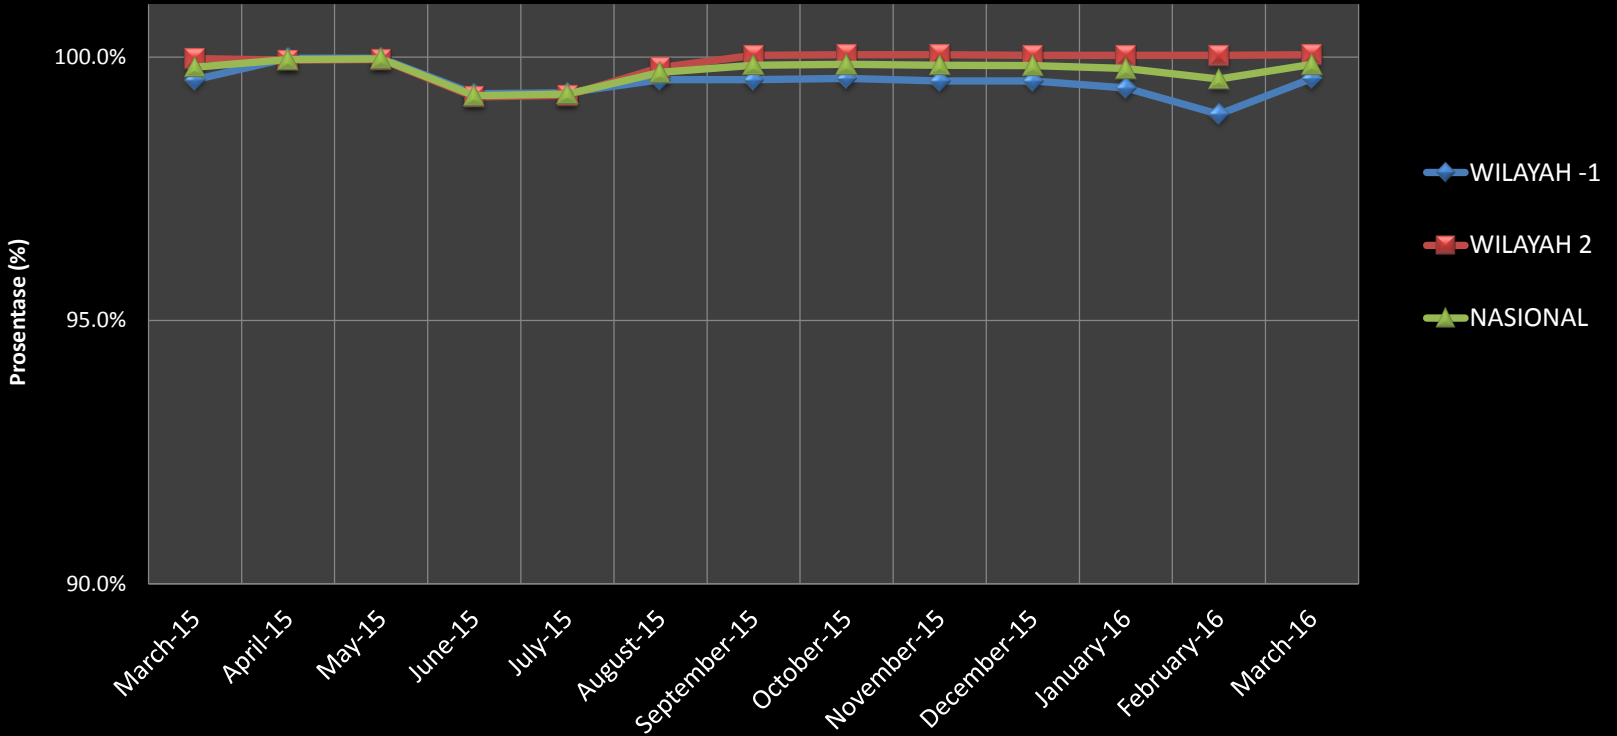

Perkembangan Data Pengukuran Kinerja Pembukuan (Provinsi) Bulan : Januari - Maret 2016

Perkembangan Data Pengukuran Kinerja Pembukuan

Bulan : Maret 2015 - Maret 2016

Kinerja Sangat Baik - Pembukuan Sekretariat
Bulan : Januari - Maret 2016

Wilayah 1 - IDB

Kinerja Sangat Baik - Pembukuan UPK
Bulan : Januari - Maret 2016

Wilayah 1 - IDB

Kinerja Sangat Baik - Pembukuan Sekretariat
Bulan : Januari - Maret 2016

Wilayah 2 - WB

Kinerja Sangat Baik - Pembukuan UPK
Bulan : januari - Maret 2016

Wilayah 2 - WB

Kinerja Kategori "Sangat Baik" Pembukuan Sekretariat - UPK BKM
Bulan : Maret 2016

Perkembangan Kinerja Kategori "Sangat Baik"
Bulan : Februari 2015 - Maret 2016