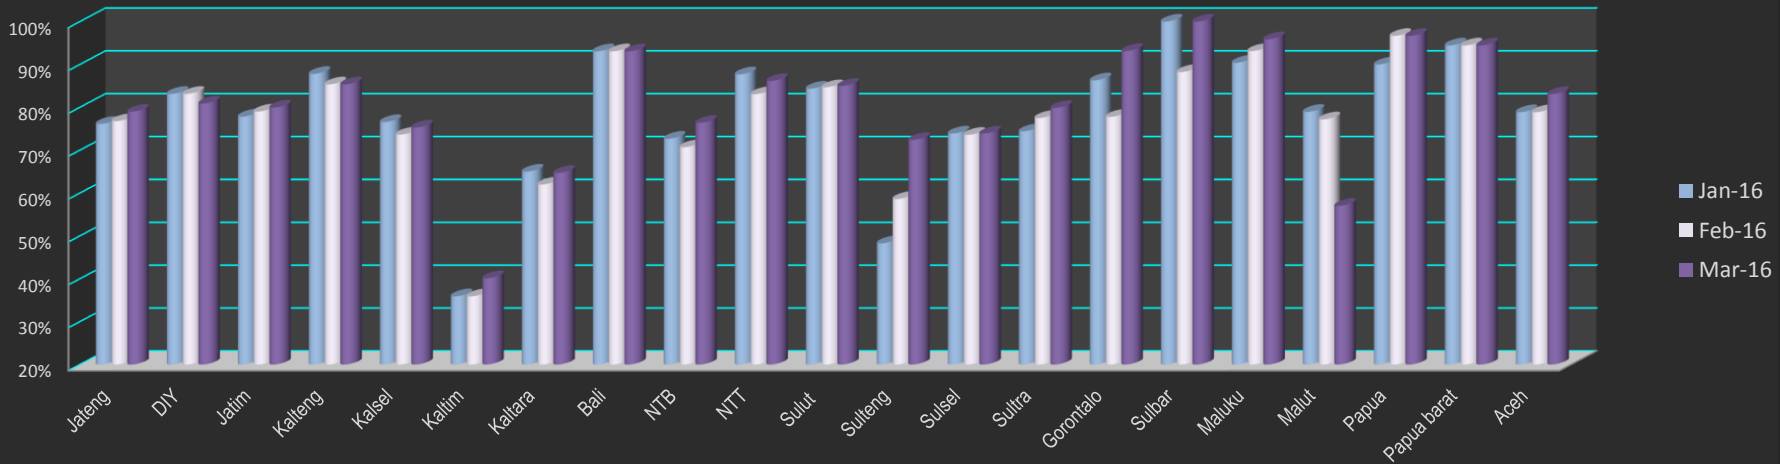

Wilayah 1 - IDB

Kinerja Sangat Baik - Pembukuan UPK
Bulan : Januari - Maret 2016

Wilayah 1 - IDB

Kinerja Sangat Baik - Pembukuan Sekretariat
Bulan : Januari - Maret 2016

Wilayah 2 - WB

Kinerja Sangat Baik - Pembukuan UPK
Bulan : januari - Maret 2016

Wilayah 2 - WB

Kinerja Kategori "Sangat Baik" Pembukuan Sekretariat - UPK BKM
Bulan : Maret 2016

Perkembangan Kinerja Kategori "Sangat Baik"
Bulan : Februari 2015 - Maret 2016