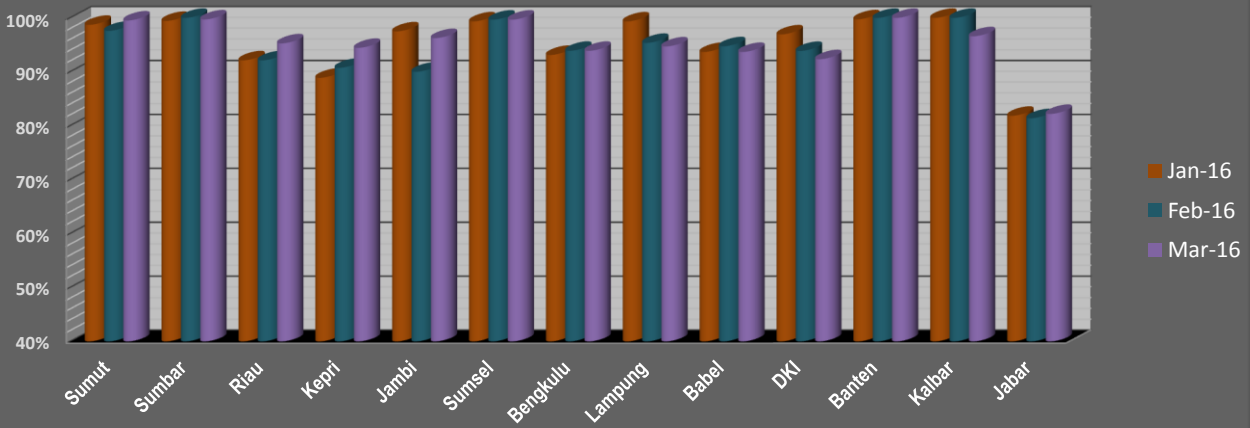

Perkembangan Data Pengukuran Kinerja Pembukuan (Provinsi) Bulan : Januari - Maret 2016

Perkembangan Data Pengukuran Kinerja Pembukuan

Bulan : Maret 2015 - Maret 2016

Kinerja Sangat Baik - Pembukuan Sekretariat
Bulan : Januari - Maret 2016

Wilayah 1 - IDB

Kinerja Sangat Baik - Pembukuan UPK
Bulan : Januari - Maret 2016

Wilayah 1 - IDB

Kinerja Sangat Baik - Pembukuan Sekretariat
Bulan : Januari - Maret 2016

Wilayah 2 - WB

Kinerja Sangat Baik - Pembukuan UPK
Bulan : januari - Maret 2016