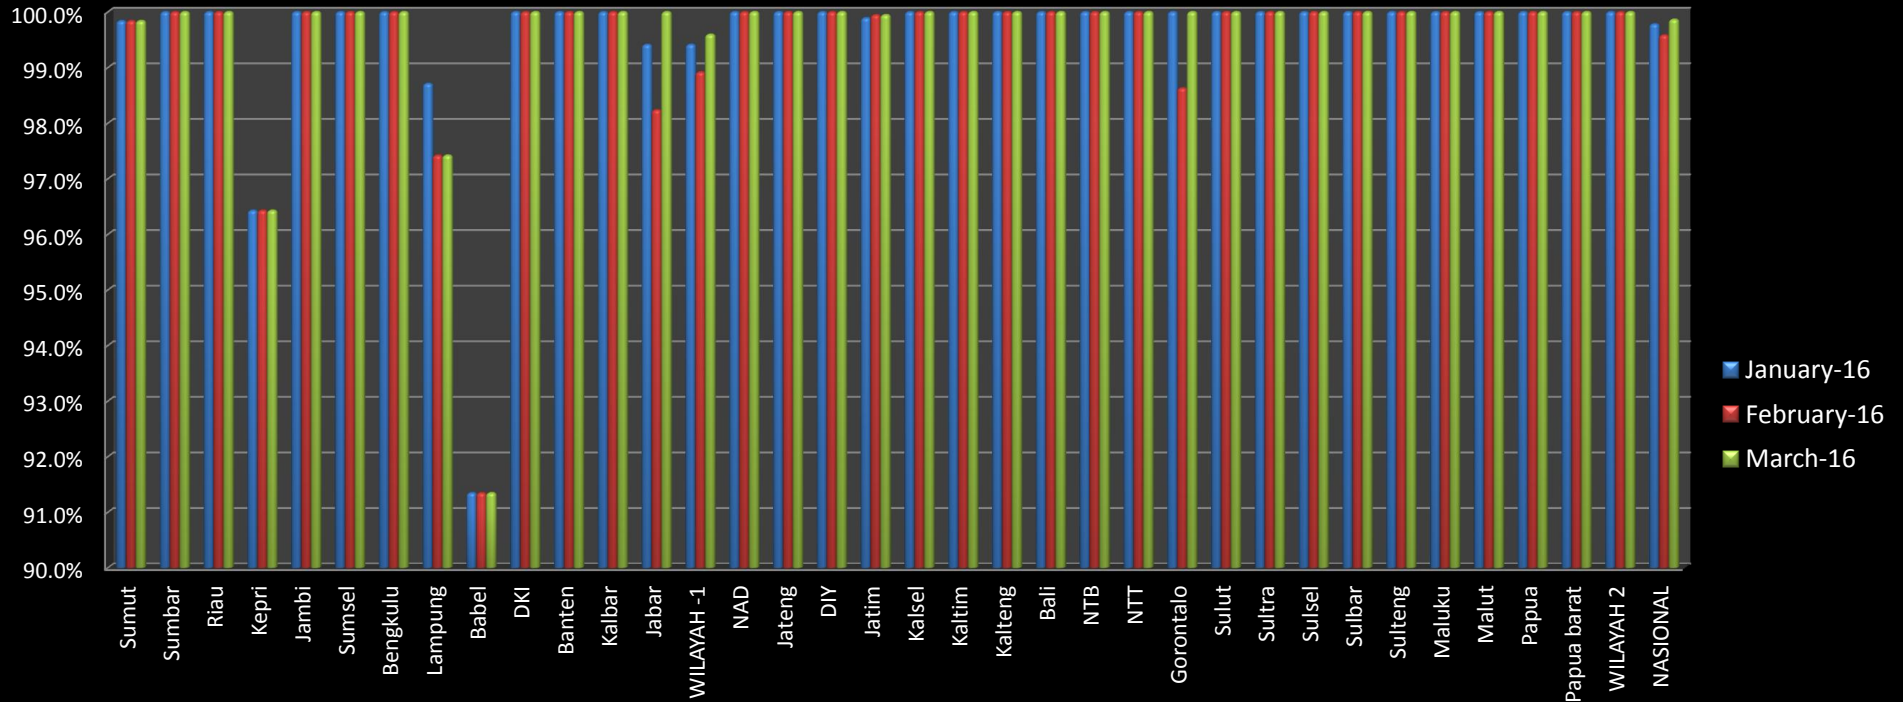

Perkembangan Data Pengukuran Kinerja Pembukuan (Provinsi) Bulan : Januari - Maret 2016

Perkembangan Data Pengukuran Kinerja Pembukuan

Bulan : Maret 2015 - Maret 2016

Kinerja Sangat Baik - Pembukuan Sekretariat
Bulan : Januari - Maret 2016

Wilayah 1 - IDB

Kinerja Sangat Baik - Pembukuan UPK
Bulan : Januari - Maret 2016

Wilayah 1 - IDB

Kinerja Sangat Baik - Pembukuan Sekretariat
Bulan : Januari - Maret 2016

Wilayah 2 - WB

Kinerja Sangat Baik - Pembukuan UPK
Bulan : januari - Maret 2016

Wilayah 2 - WB

Kinerja Kategori "Sangat Baik" Pembukuan Sekretariat - UPK BKM
Bulan : Maret 2016

Perkembangan Kinerja Kategori "Sangat Baik"
Bulan : Februari 2015 - Maret 2016