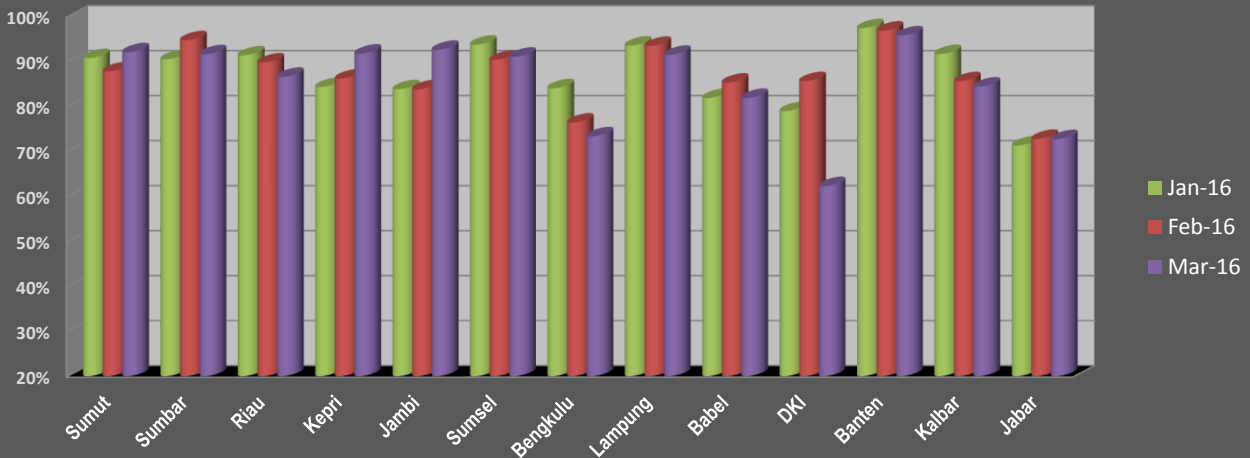

Perkembangan Data Pengukuran Kinerja Pembukuan (Provinsi) Bulan : Januari - Maret 2016

Perkembangan Data Pengukuran Kinerja Pembukuan

Bulan : Maret 2015 - Maret 2016

Kinerja Sangat Baik - Pembukuan Sekretariat
Bulan : Januari - Maret 2016

Wilayah 1 - IDB

Kinerja Sangat Baik - Pembukuan UPK
Bulan : Januari - Maret 2016

Wilayah 1 - IDB

Kinerja Sangat Baik - Pembukuan Sekretariat
Bulan : Januari - Maret 2016

Wilayah 2 - WB

Kinerja Sangat Baik - Pembukuan UPK
Bulan : januari - Maret 2016