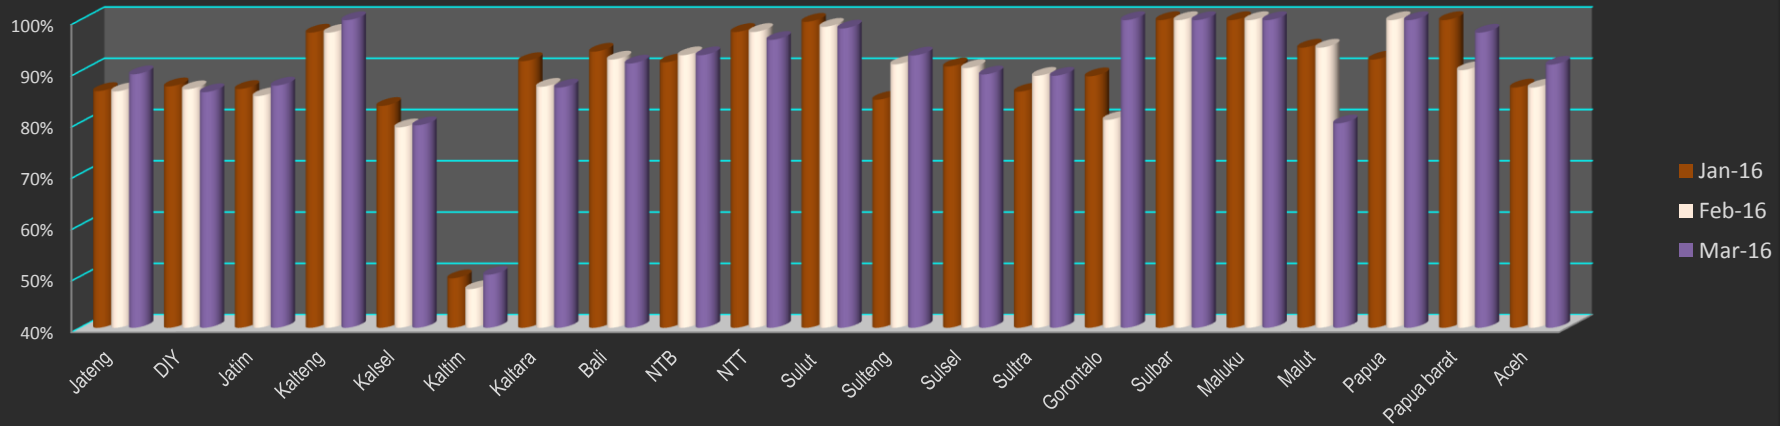

Wilayah 1 - IDB

Kinerja Sangat Baik - Pembukuan UPK
Bulan : Januari - Maret 2016

Wilayah 1 - IDB

Kinerja Sangat Baik - Pembukuan Sekretariat
Bulan : Januari - Maret 2016

Wilayah 2 - WB

Kinerja Sangat Baik - Pembukuan UPK
Bulan : januari - Maret 2016

Wilayah 2 - WB

Kinerja Kategori "Sangat Baik" Pembukuan Sekretariat - UPK BKM
Bulan : Maret 2016

Perkembangan Kinerja Kategori "Sangat Baik"
Bulan : Februari 2015 - Maret 2016