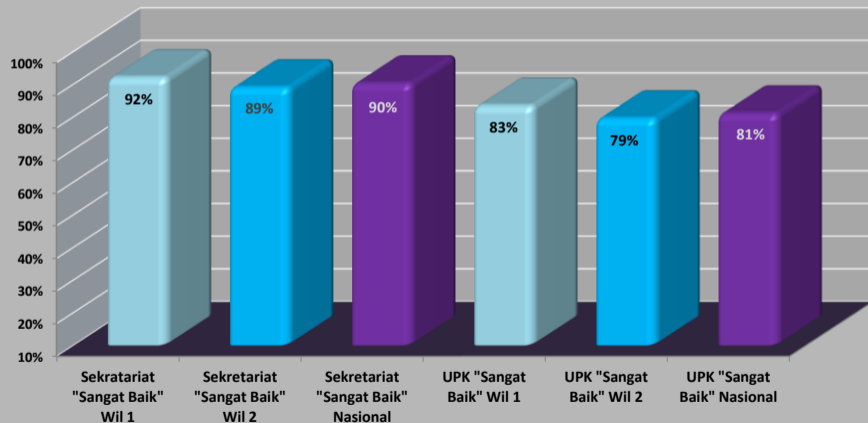

Wilayah 1 - IDB

Kinerja Sangat Baik - Pembukuan UPK
Bulan : Januari - Maret 2016

Wilayah 1 - IDB

Kinerja Sangat Baik - Pembukuan Sekretariat
Bulan : Januari - Maret 2016

Wilayah 2 - WB

Kinerja Sangat Baik - Pembukuan UPK
Bulan : januari - Maret 2016

Wilayah 2 - WB

Kinerja Kategori "Sangat Baik" Pembukuan Sekretariat - UPK BKM
Bulan : Maret 2016

Perkembangan Kinerja Kategori "Sangat Baik"
Bulan : Februari 2015 - Maret 2016