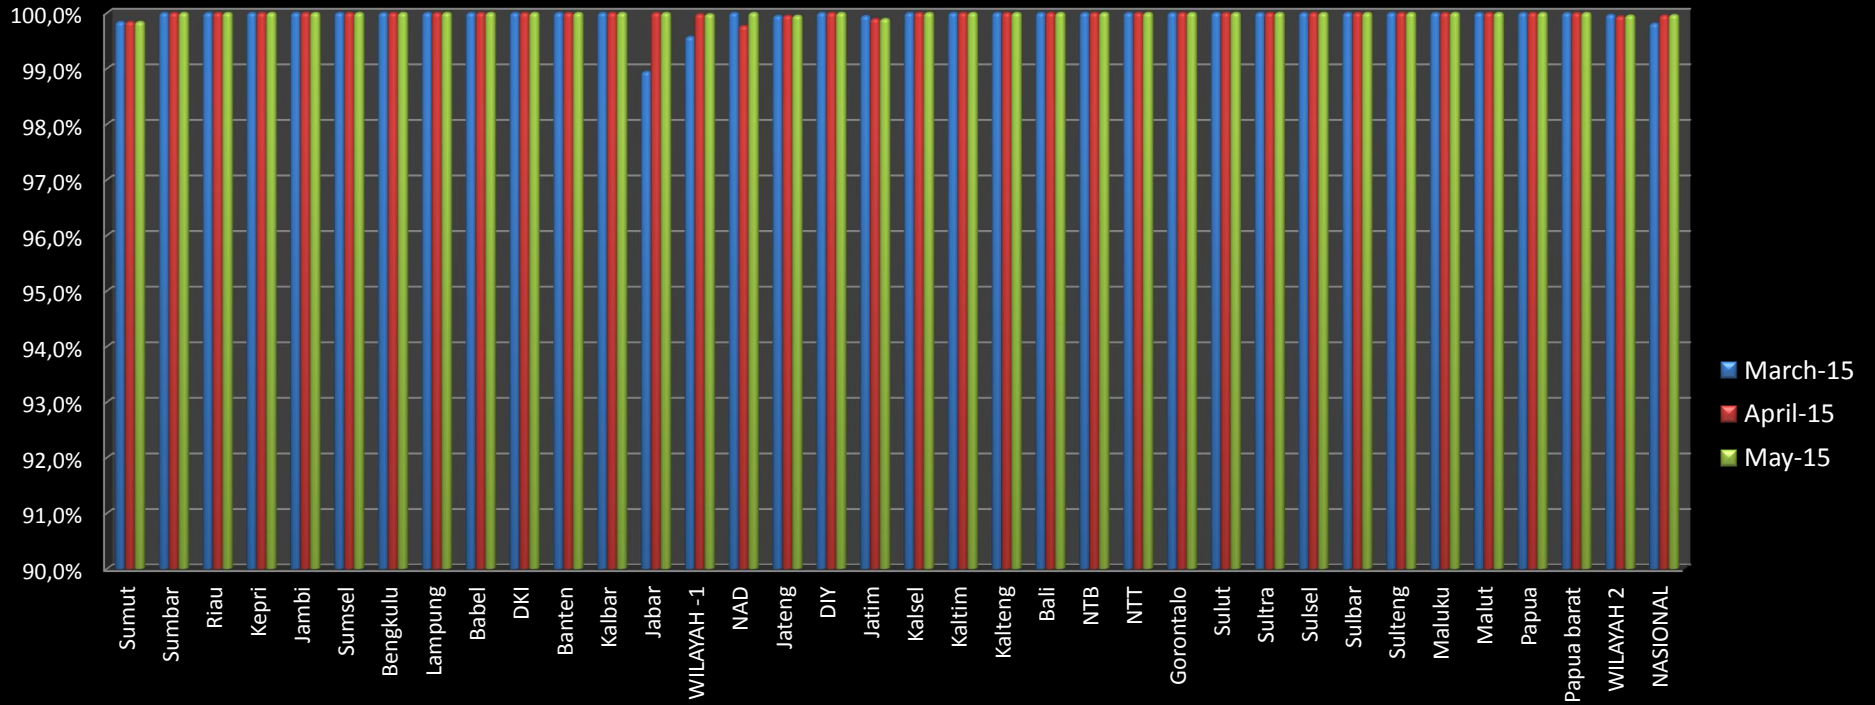

# Perkembangan Data Pengukuran Kinerja Pembukuan (Provinsi)

## Bulan : Maret - Mei 2015