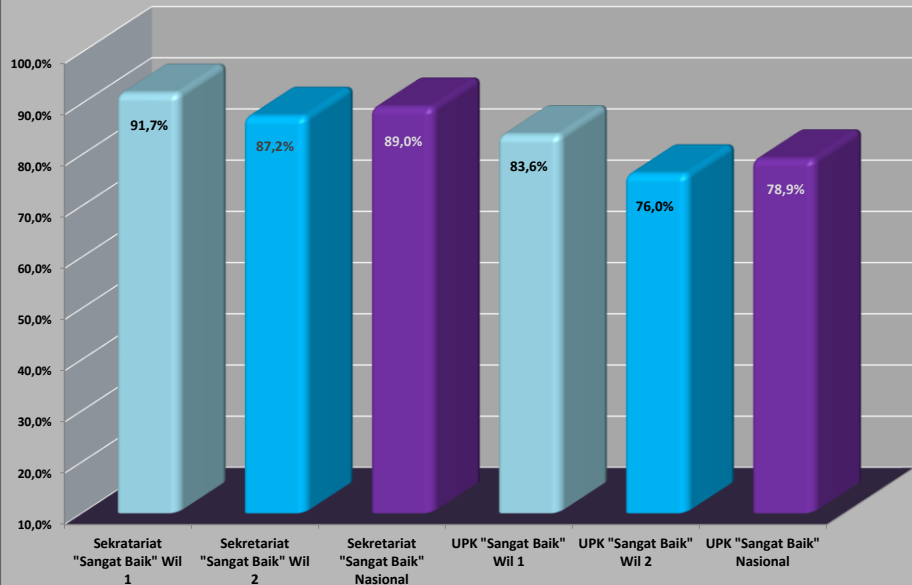

### Kinerja Sangat Baik - Pembukuan Sekretariat Bulan : Maret - Mei 2015

Wilayah 2 - WB

### Kinerja Sangat Baik - Pembukuan UPK Bulan : Maret - Mei 2015

Wilayah 2 - WB

Kinerja Kategori "Sangat Baik" Pembukuan Sekretariat - UPK BKM  
Bulan : Mei 2015

Perkembangan Kinerja Kategori "Sangat Baik"  
Bulan : April 2014 - Mei 2015