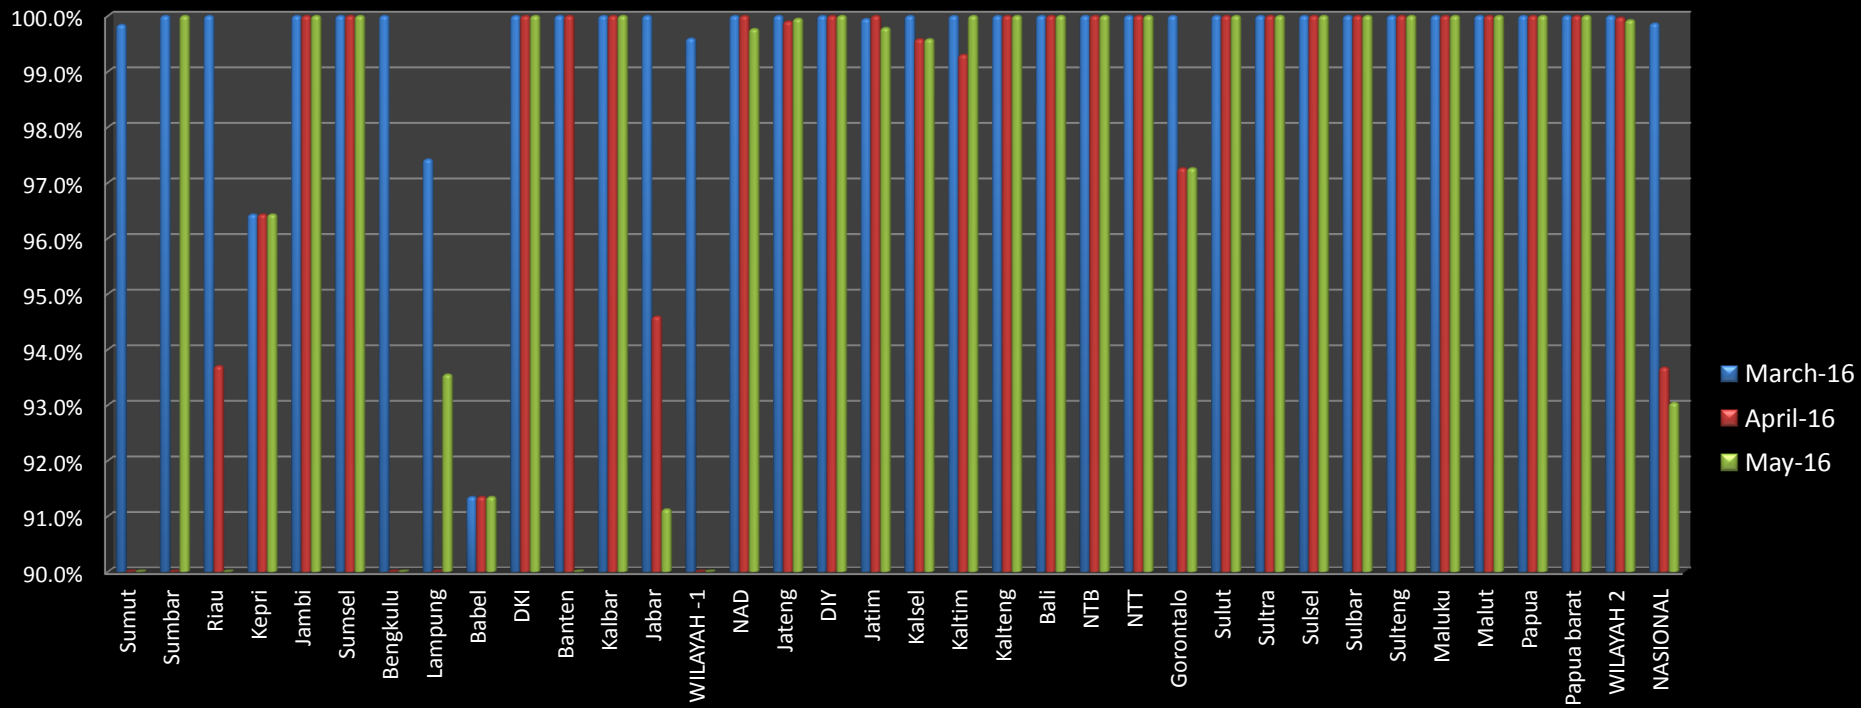

Perkembangan Data Pengukuran Kinerja Pembukuan (Provinsi) Bulan : Maret - Mei 2016

Perkembangan Data Pengukuran Kinerja Pembukuan

Bulan : Mei 2015 - Mei 2016

Kinerja Sangat Baik - Pembukuan Sekretariat Bulan : Maret - Mei 2016

Wilayah 1 - IDB

Kinerja Sangat Baik - Pembukuan UPK Bulan : Maret - Mei 2016

Wilayah 1 - IDB

Kinerja Sangat Baik - Pembukuan Sekretariat
Bulan : Maret- Mei 2016

Wilayah 2 - WB

Kinerja Sangat Baik - Pembukuan UPK
Bulan : Maret - Mei 2016

Wilayah 2 - WB

Kinerja Kategori "Sangat Baik" Pembukuan Sekretariat - UPK BKM
Bulan : Mei 2016

Perkembangan Kinerja Kategori "Sangat Baik"
Bulan : Mei 2015 - Mei 2016