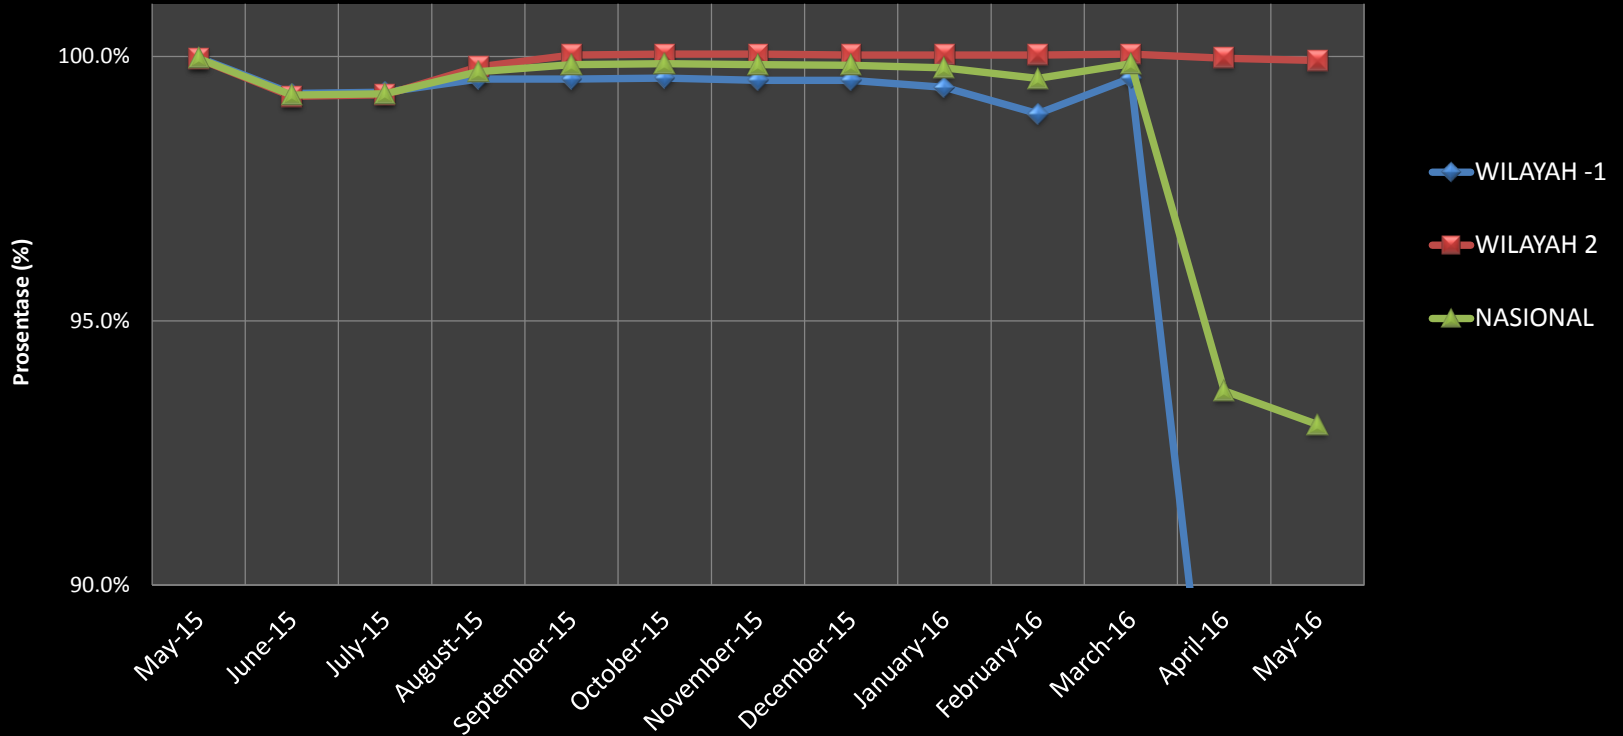

Perkembangan Data Pengukuran Kinerja Pembukuan (Provinsi) Bulan : Maret - Mei 2016

Perkembangan Data Pengukuran Kinerja Pembukuan

Bulan : Mei 2015 - Mei 2016

Kinerja Sangat Baik - Pembukuan Sekretariat Bulan : Maret - Mei 2016

Wilayah 1 - IDB

Kinerja Sangat Baik - Pembukuan UPK Bulan : Maret - Mei 2016

Wilayah 1 - IDB

Kinerja Sangat Baik - Pembukuan Sekretariat
Bulan : Maret- Mei 2016

Wilayah 2 - WB

Kinerja Sangat Baik - Pembukuan UPK
Bulan : Maret - Mei 2016

Wilayah 2 - WB

Kinerja Kategori "Sangat Baik" Pembukuan Sekretariat - UPK BKM
Bulan : Mei 2016

Perkembangan Kinerja Kategori "Sangat Baik"
Bulan : Mei 2015 - Mei 2016