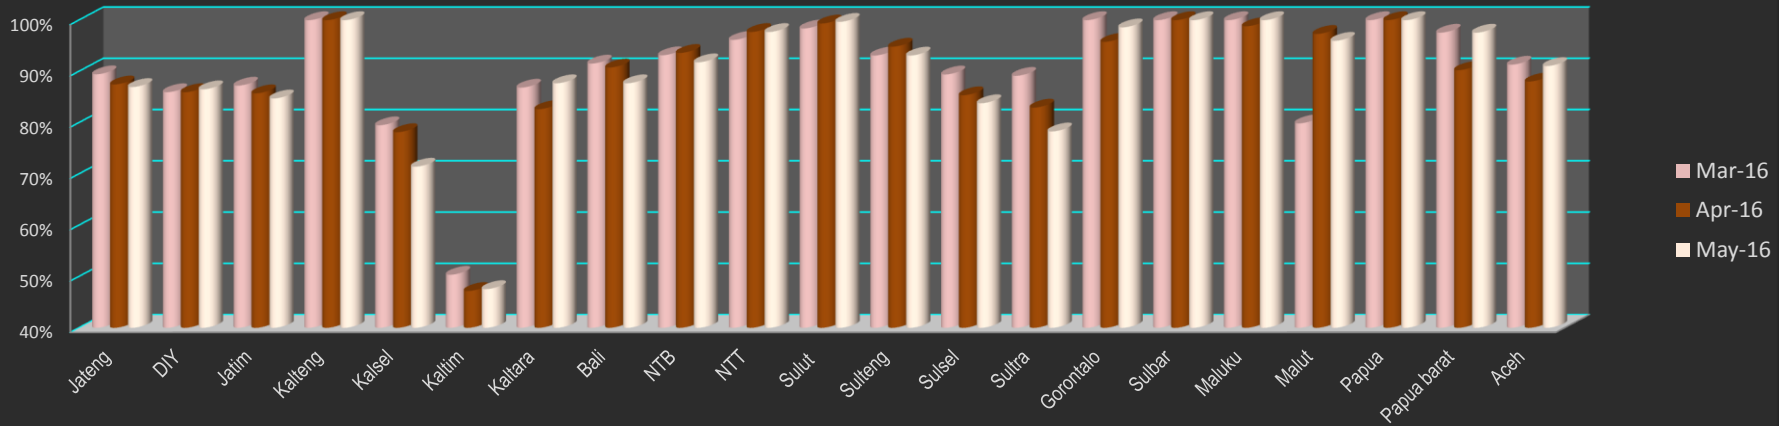

Wilayah 1 - IDB

Kinerja Sangat Baik - Pembukuan UPK Bulan : Maret - Mei 2016

Wilayah 1 - IDB

Kinerja Sangat Baik - Pembukuan Sekretariat
Bulan : Maret- Mei 2016

Wilayah 2 - WB

Kinerja Sangat Baik - Pembukuan UPK
Bulan : Maret - Mei 2016

Wilayah 2 - WB

Kinerja Kategori "Sangat Baik" Pembukuan Sekretariat - UPK BKM
Bulan : Mei 2016

Perkembangan Kinerja Kategori "Sangat Baik"
Bulan : Mei 2015 - Mei 2016