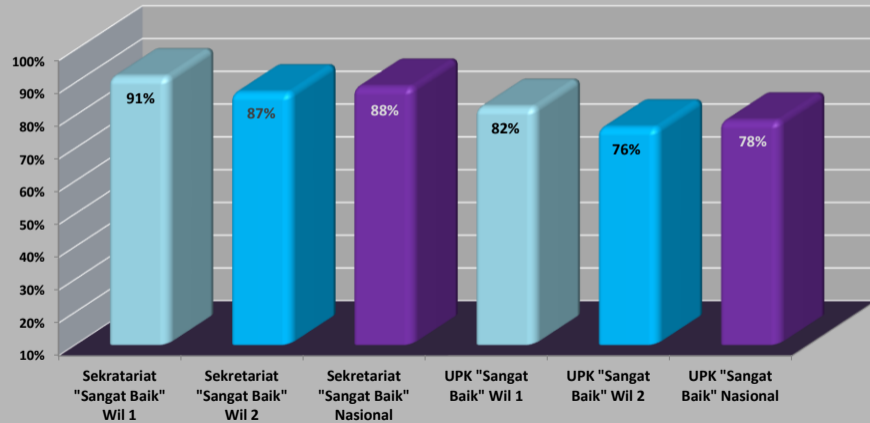

Wilayah 1 - IDB

Kinerja Sangat Baik - Pembukuan UPK Bulan : Maret - Mei 2016

Wilayah 1 - IDB

Kinerja Sangat Baik - Pembukuan Sekretariat
Bulan : Maret- Mei 2016

Wilayah 2 - WB

Kinerja Sangat Baik - Pembukuan UPK
Bulan : Maret - Mei 2016

Wilayah 2 - WB

Kinerja Kategori "Sangat Baik" Pembukuan Sekretariat - UPK BKM
Bulan : Mei 2016

Perkembangan Kinerja Kategori "Sangat Baik"
Bulan : Mei 2015 - Mei 2016