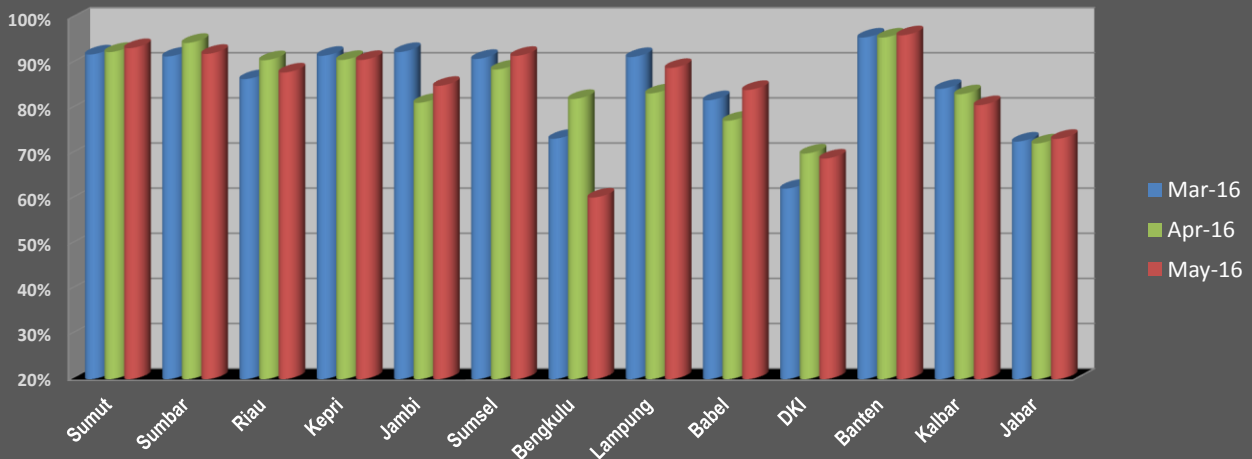

Perkembangan Data Pengukuran Kinerja Pembukuan (Provinsi) Bulan : Maret - Mei 2016

Perkembangan Data Pengukuran Kinerja Pembukuan

Bulan : Mei 2015 - Mei 2016

Kinerja Sangat Baik - Pembukuan Sekretariat Bulan : Maret - Mei 2016

Wilayah 1 - IDB

Kinerja Sangat Baik - Pembukuan UPK Bulan : Maret - Mei 2016

Wilayah 1 - IDB

Kinerja Sangat Baik - Pembukuan Sekretariat
Bulan : Maret- Mei 2016

Wilayah 2 - WB

Kinerja Sangat Baik - Pembukuan UPK
Bulan : Maret - Mei 2016