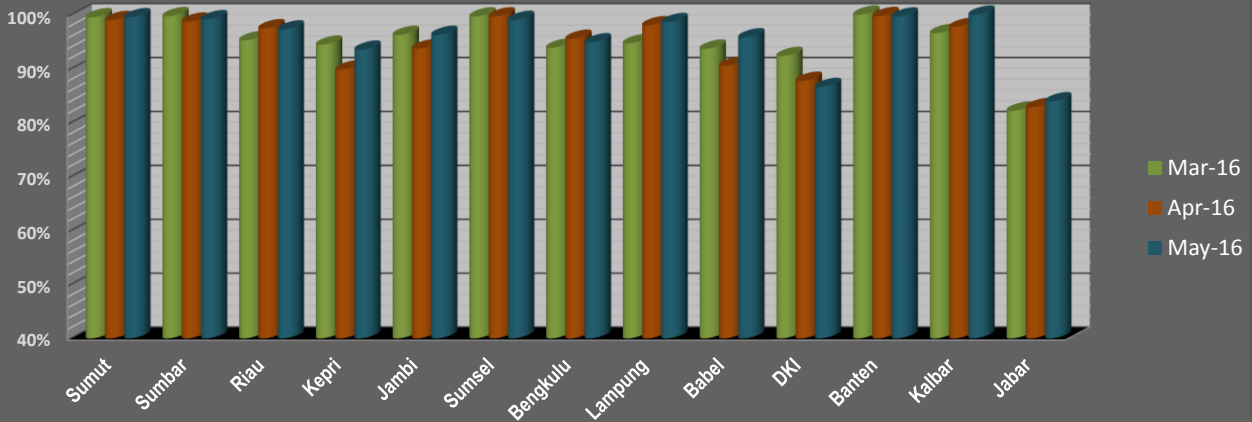

Perkembangan Data Pengukuran Kinerja Pembukuan (Provinsi) Bulan : Maret - Mei 2016

Perkembangan Data Pengukuran Kinerja Pembukuan

Bulan : Mei 2015 - Mei 2016

Kinerja Sangat Baik - Pembukuan Sekretariat Bulan : Maret - Mei 2016

Wilayah 1 - IDB

Kinerja Sangat Baik - Pembukuan UPK Bulan : Maret - Mei 2016

Wilayah 1 - IDB

Kinerja Sangat Baik - Pembukuan Sekretariat
Bulan : Maret- Mei 2016

Wilayah 2 - WB

Kinerja Sangat Baik - Pembukuan UPK
Bulan : Maret - Mei 2016