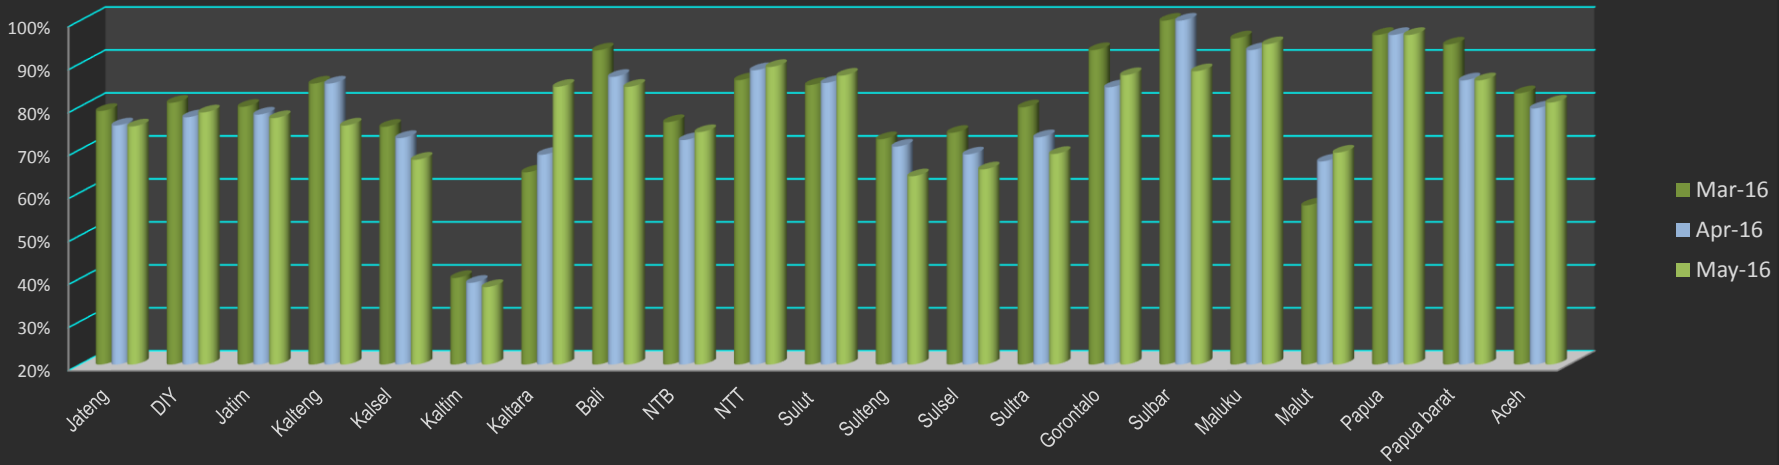

Wilayah 1 - IDB

Kinerja Sangat Baik - Pembukuan UPK Bulan : Maret - Mei 2016

Wilayah 1 - IDB

Kinerja Sangat Baik - Pembukuan Sekretariat
Bulan : Maret- Mei 2016

Wilayah 2 - WB

Kinerja Sangat Baik - Pembukuan UPK
Bulan : Maret - Mei 2016

Wilayah 2 - WB

Kinerja Kategori "Sangat Baik" Pembukuan Sekretariat - UPK BKM
Bulan : Mei 2016

Perkembangan Kinerja Kategori "Sangat Baik"
Bulan : Mei 2015 - Mei 2016