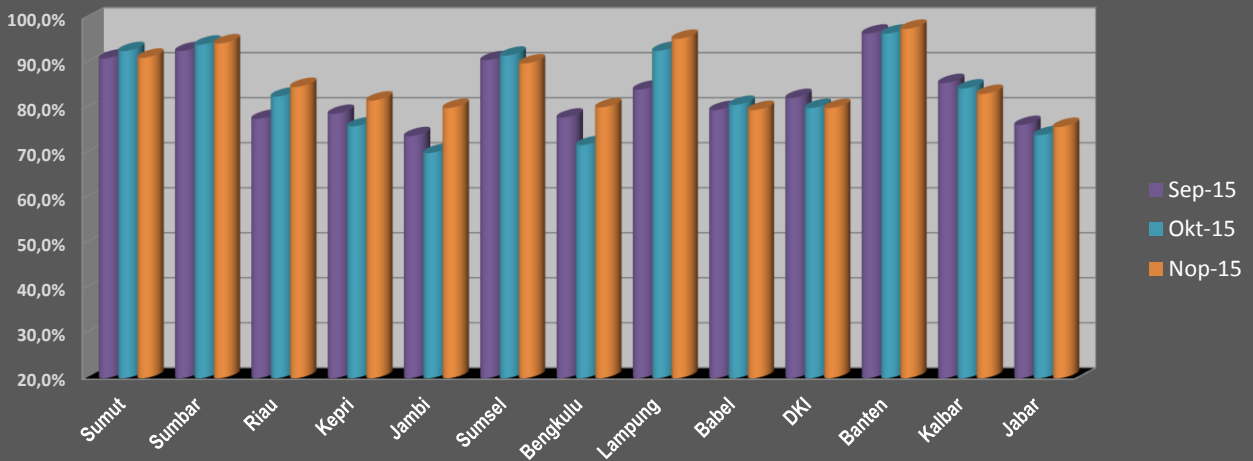

Perkembangan Data Pengukuran Kinerja Pembukuan (Provinsi) Bulan : Agustus - November 2015

Perkembangan Data Pengukuran Kinerja Pembukuan

Bulan : Januari - November 2015

Kinerja Sangat Baik - Pembukuan Sekretariat Bulan : September - November 2015

Wilayah 1 - IDB

Kinerja Sangat Baik - Pembukuan UPK Bulan : September - November 2015

Wilayah 1 - IDB

Kinerja Sangat Baik - Pembukuan Sekretariat Bulan : September - November 2015

Kinerja Sangat Baik - Pembukuan UPK Bulan : September - November 2015