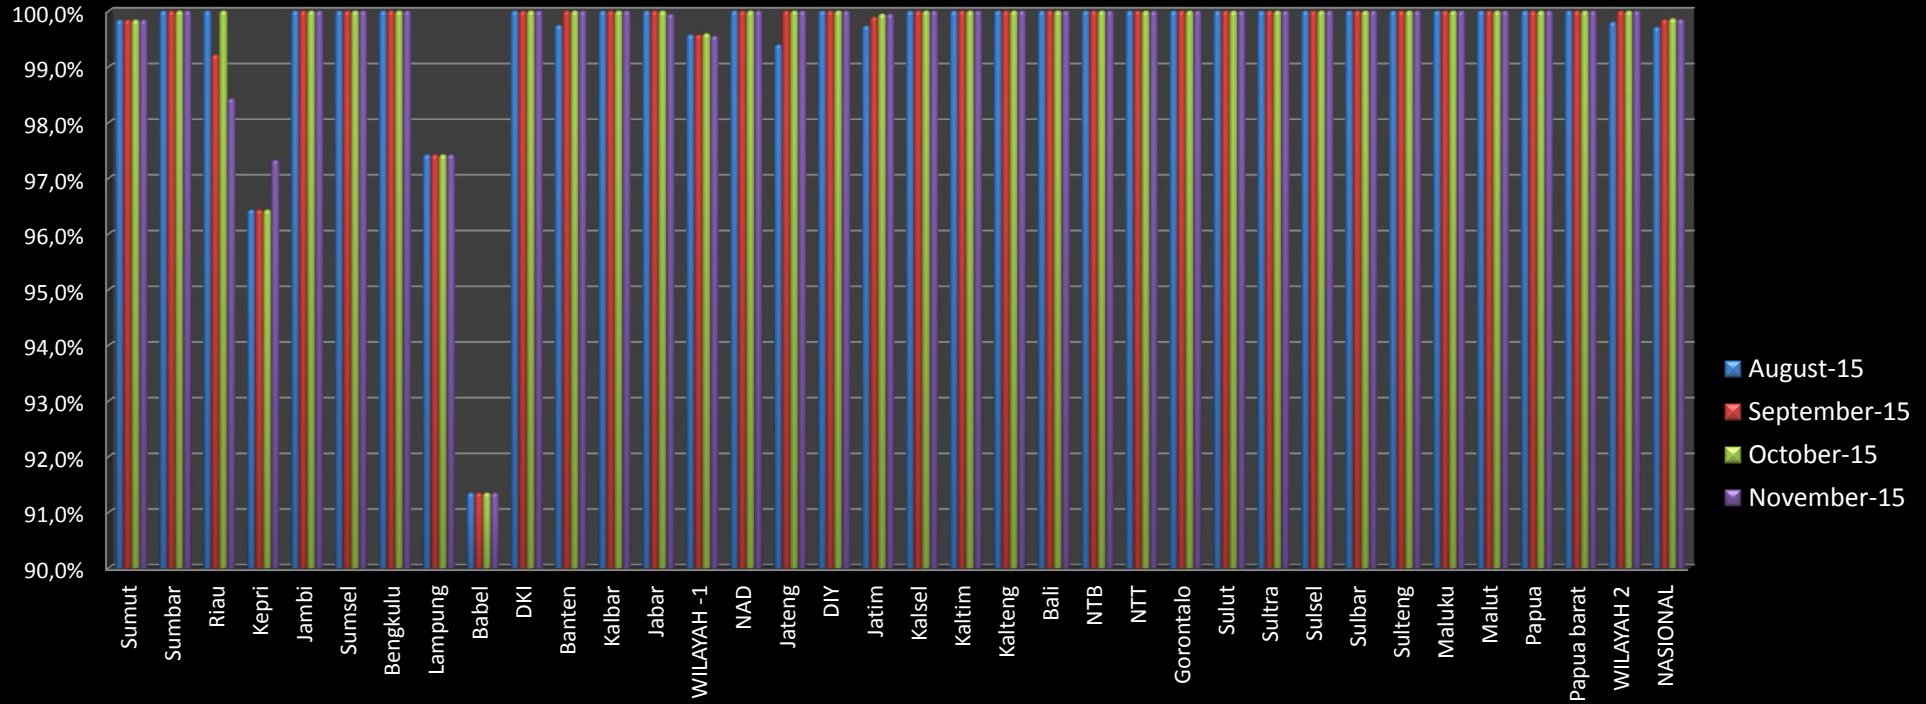

Perkembangan Data Pengukuran Kinerja Pembukuan (Provinsi) Bulan : Agustus - November 2015

Perkembangan Data Pengukuran Kinerja Pembukuan

Bulan : Januari - November 2015

Kinerja Sangat Baik - Pembukuan Sekretariat Bulan : September - November 2015

Wilayah 1 - IDB

Kinerja Sangat Baik - Pembukuan UPK Bulan : September - November 2015

Wilayah 1 - IDB

Kinerja Sangat Baik - Pembukuan Sekretariat Bulan : September - November 2015

Kinerja Sangat Baik - Pembukuan UPK Bulan : September - November 2015