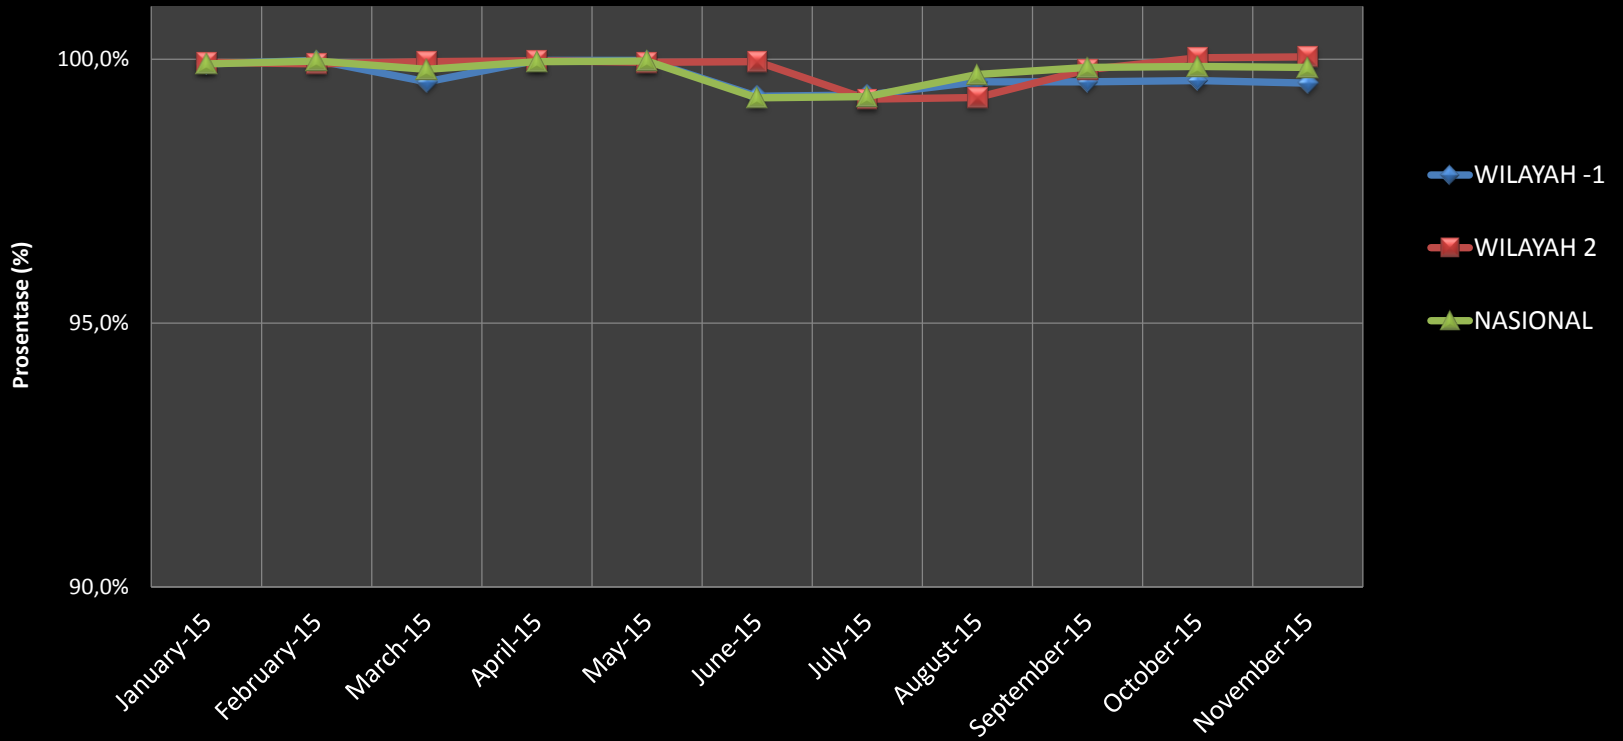

Perkembangan Data Pengukuran Kinerja Pembukuan (Provinsi) Bulan : Agustus - November 2015

Perkembangan Data Pengukuran Kinerja Pembukuan

Bulan : Januari - November 2015

Kinerja Sangat Baik - Pembukuan Sekretariat Bulan : September - November 2015

Wilayah 1 - IDB

Kinerja Sangat Baik - Pembukuan UPK Bulan : September - November 2015

Wilayah 1 - IDB

Kinerja Sangat Baik - Pembukuan Sekretariat Bulan : September - November 2015

Kinerja Sangat Baik - Pembukuan UPK Bulan : September - November 2015