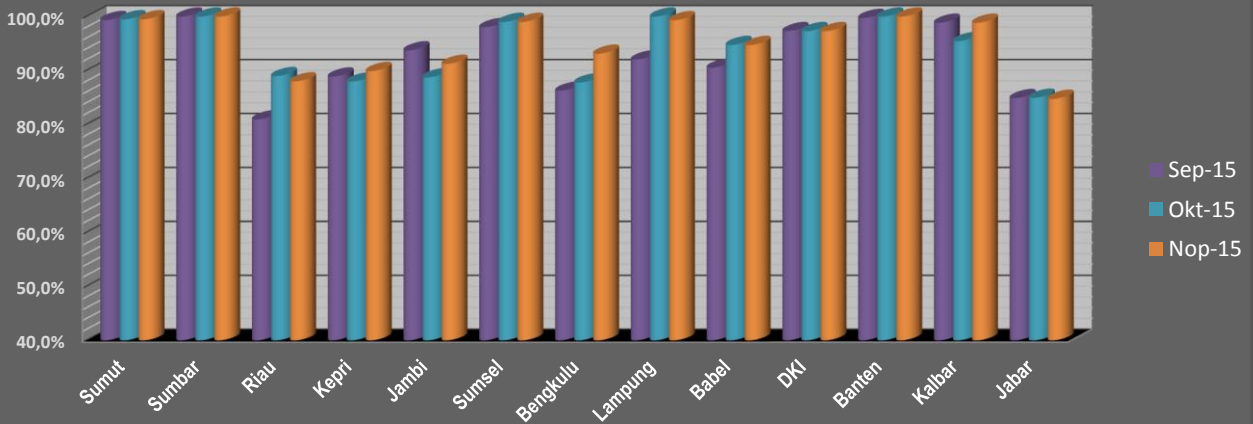

Perkembangan Data Pengukuran Kinerja Pembukuan (Provinsi) Bulan : Agustus - November 2015

Perkembangan Data Pengukuran Kinerja Pembukuan

Bulan : Januari - November 2015

Kinerja Sangat Baik - Pembukuan Sekretariat Bulan : September - November 2015

Wilayah 1 - IDB

Kinerja Sangat Baik - Pembukuan UPK Bulan : September - November 2015

Wilayah 1 - IDB

Kinerja Sangat Baik - Pembukuan Sekretariat Bulan : September - November 2015

Kinerja Sangat Baik - Pembukuan UPK Bulan : September - November 2015