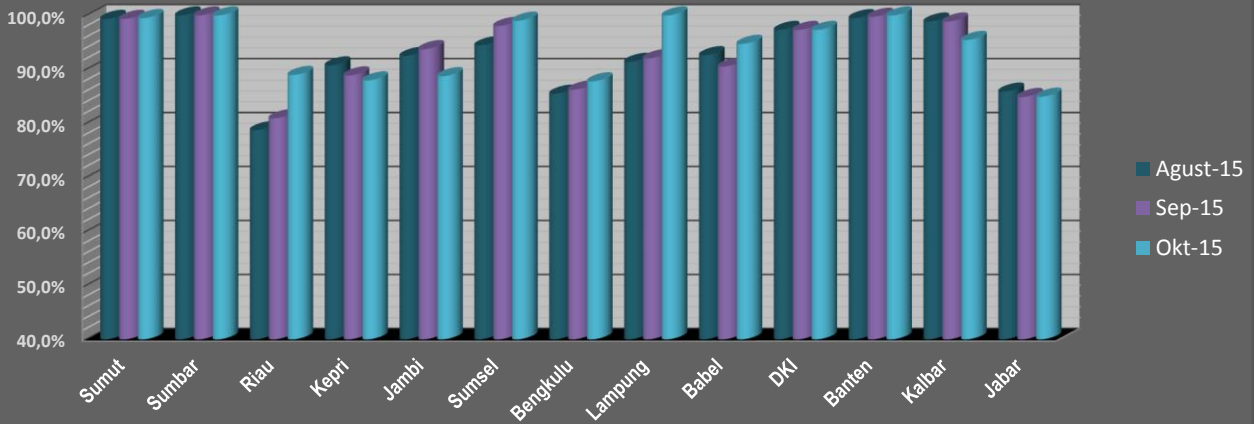

Perkembangan Data Pengukuran Kinerja Pembukuan (Provinsi) Bulan : Agustus - Oktober 2015

Perkembangan Data Pengukuran Kinerja Pembukuan

Bulan : Januari - Oktober 2015

Kinerja Sangat Baik - Pembukuan Sekretariat
Bulan : Agustus - Oktober 2015

Wilayah 1 - IDB

Kinerja Sangat Baik - Pembukuan UPK
Bulan Agustus - Oktober 2015

Wilayah 1 - IDB

Kinerja Sangat Baik - Pembukuan Sekretariat Bulan : Agustus - Oktober 2015

Wilayah 2 - WB

Kinerja Sangat Baik - Pembukuan UPK Bulan : Agustus - Oktober 2015