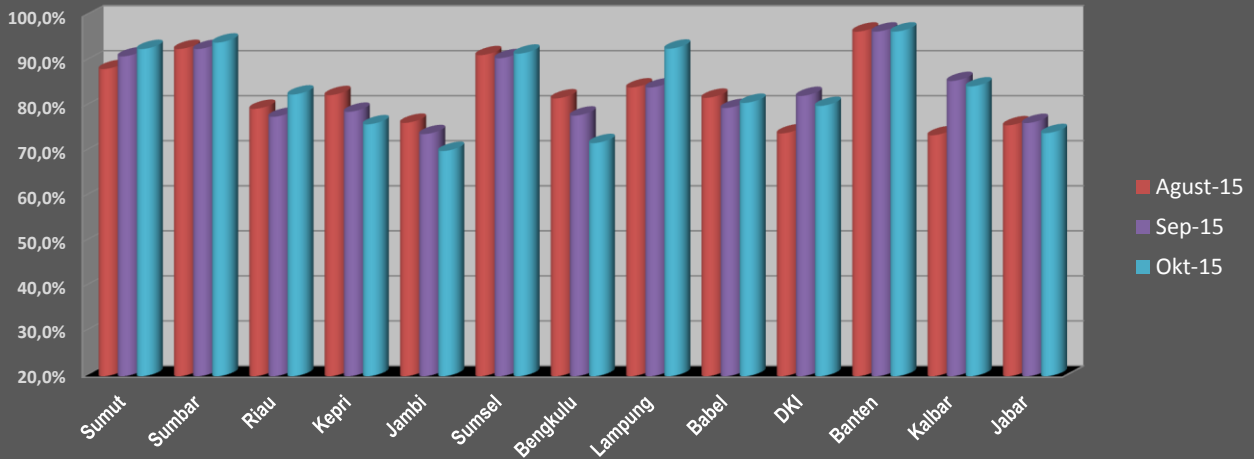

Perkembangan Data Pengukuran Kinerja Pembukuan (Provinsi) Bulan : Agustus - Oktober 2015

Perkembangan Data Pengukuran Kinerja Pembukuan

Bulan : Januari - Oktober 2015

Kinerja Sangat Baik - Pembukuan Sekretariat
Bulan : Agustus - Oktober 2015

Wilayah 1 - IDB

Kinerja Sangat Baik - Pembukuan UPK
Bulan Agustus - Oktober 2015

Wilayah 1 - IDB

Kinerja Sangat Baik - Pembukuan Sekretariat Bulan : Agustus - Oktober 2015

Wilayah 2 - WB

Kinerja Sangat Baik - Pembukuan UPK Bulan : Agustus - Oktober 2015