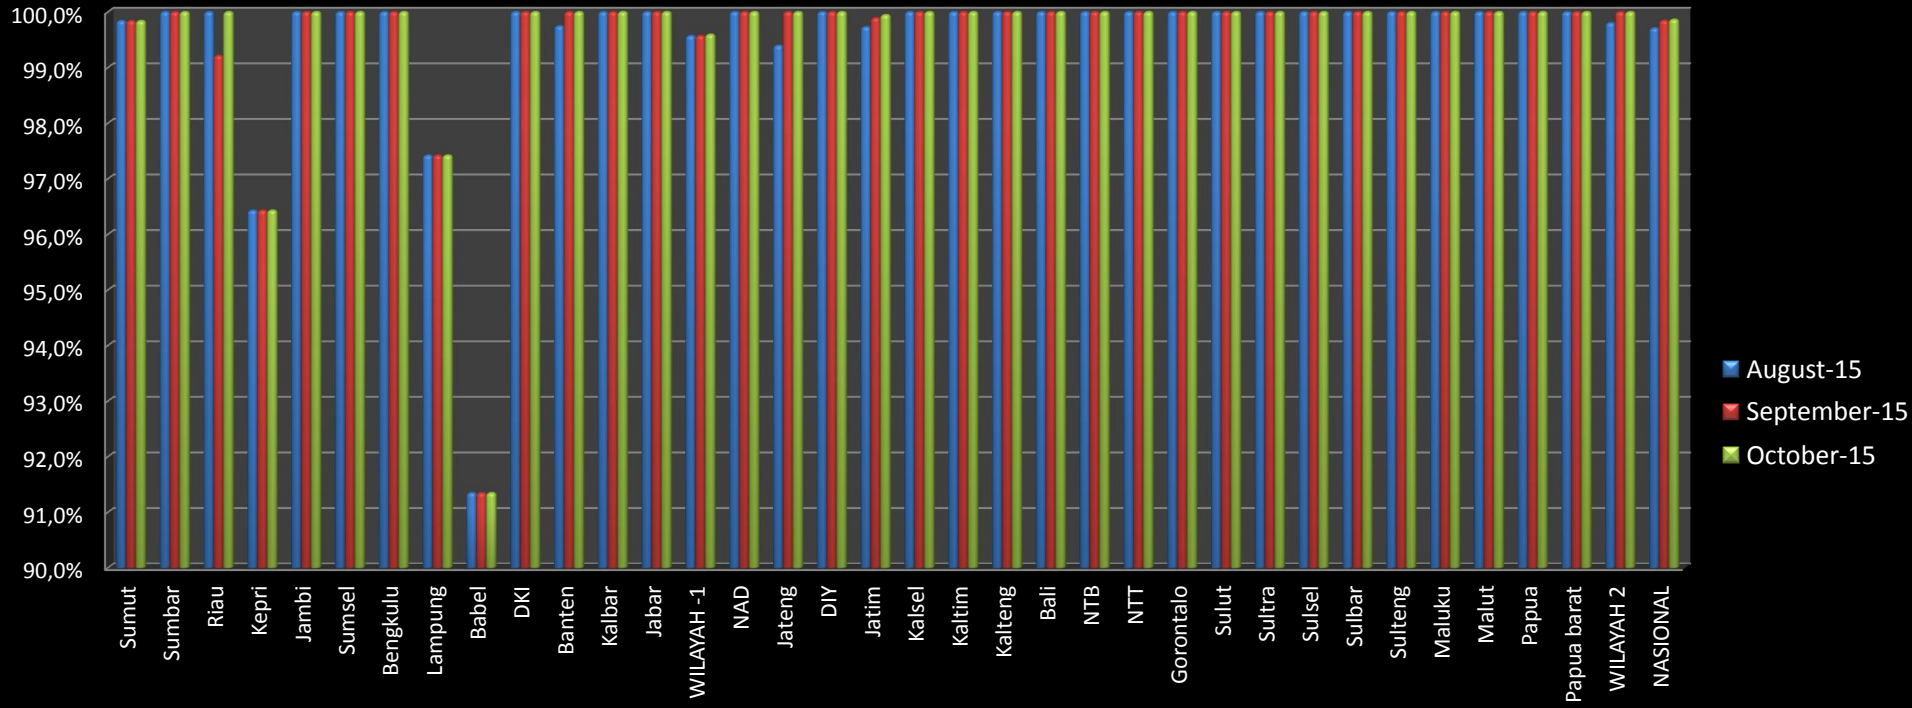

Perkembangan Data Pengukuran Kinerja Pembukuan (Provinsi) Bulan : Agustus - Oktober 2015

Perkembangan Data Pengukuran Kinerja Pembukuan

Bulan : Januari - Oktober 2015

Kinerja Sangat Baik - Pembukuan Sekretariat
Bulan : Agustus - Oktober 2015

Wilayah 1 - IDB

Kinerja Sangat Baik - Pembukuan UPK
Bulan Agustus - Oktober 2015

Wilayah 1 - IDB

Kinerja Sangat Baik - Pembukuan Sekretariat Bulan : Agustus - Oktober 2015

Wilayah 2 - WB

Kinerja Sangat Baik - Pembukuan UPK Bulan : Agustus - Oktober 2015

Wilayah 2 - WB

Kinerja Kategori "Sangat Baik" Pembukuan Sekretariat - UPK BKM
Bulan : Oktober 2015

Perkembangan Kinerja Kategori "Sangat Baik"
Bulan : Januari 2015 - Oktober 2015