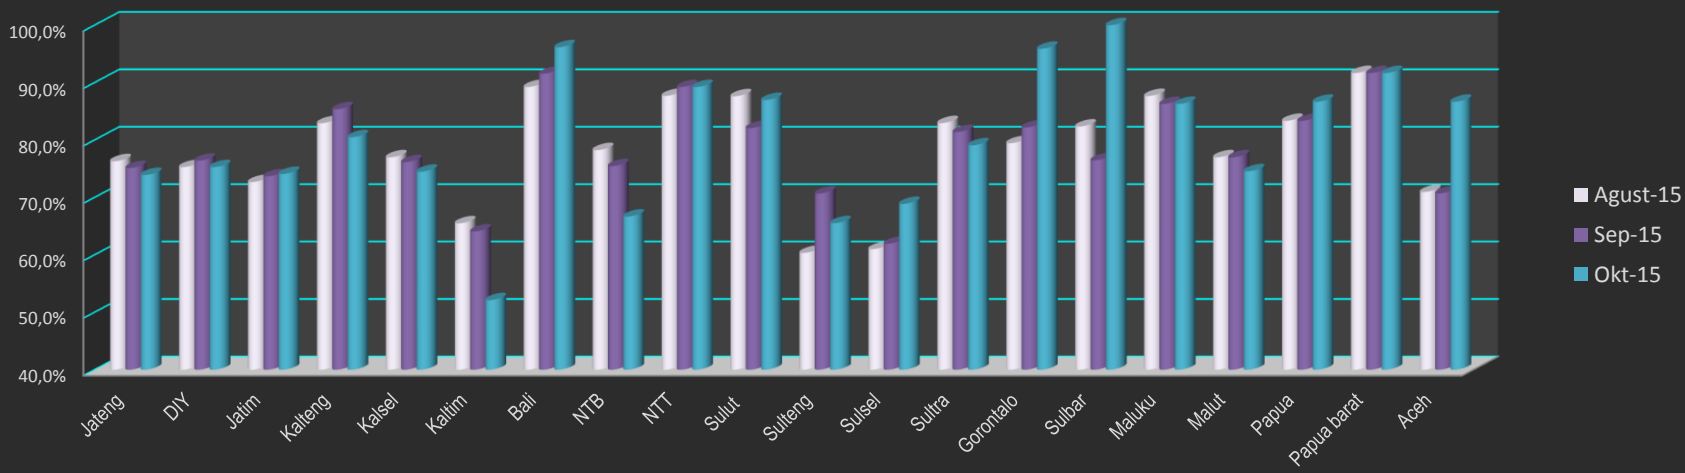

Wilayah 1 - IDB

Kinerja Sangat Baik - Pembukuan UPK
Bulan Agustus - Oktober 2015

Wilayah 1 - IDB

Kinerja Sangat Baik - Pembukuan Sekretariat Bulan : Agustus - Oktober 2015

Wilayah 2 - WB

Kinerja Sangat Baik - Pembukuan UPK Bulan : Agustus - Oktober 2015

Wilayah 2 - WB

Kinerja Kategori "Sangat Baik" Pembukuan Sekretariat - UPK BKM
Bulan : Oktober 2015

Perkembangan Kinerja Kategori "Sangat Baik"
Bulan : Januari 2015 - Oktober 2015