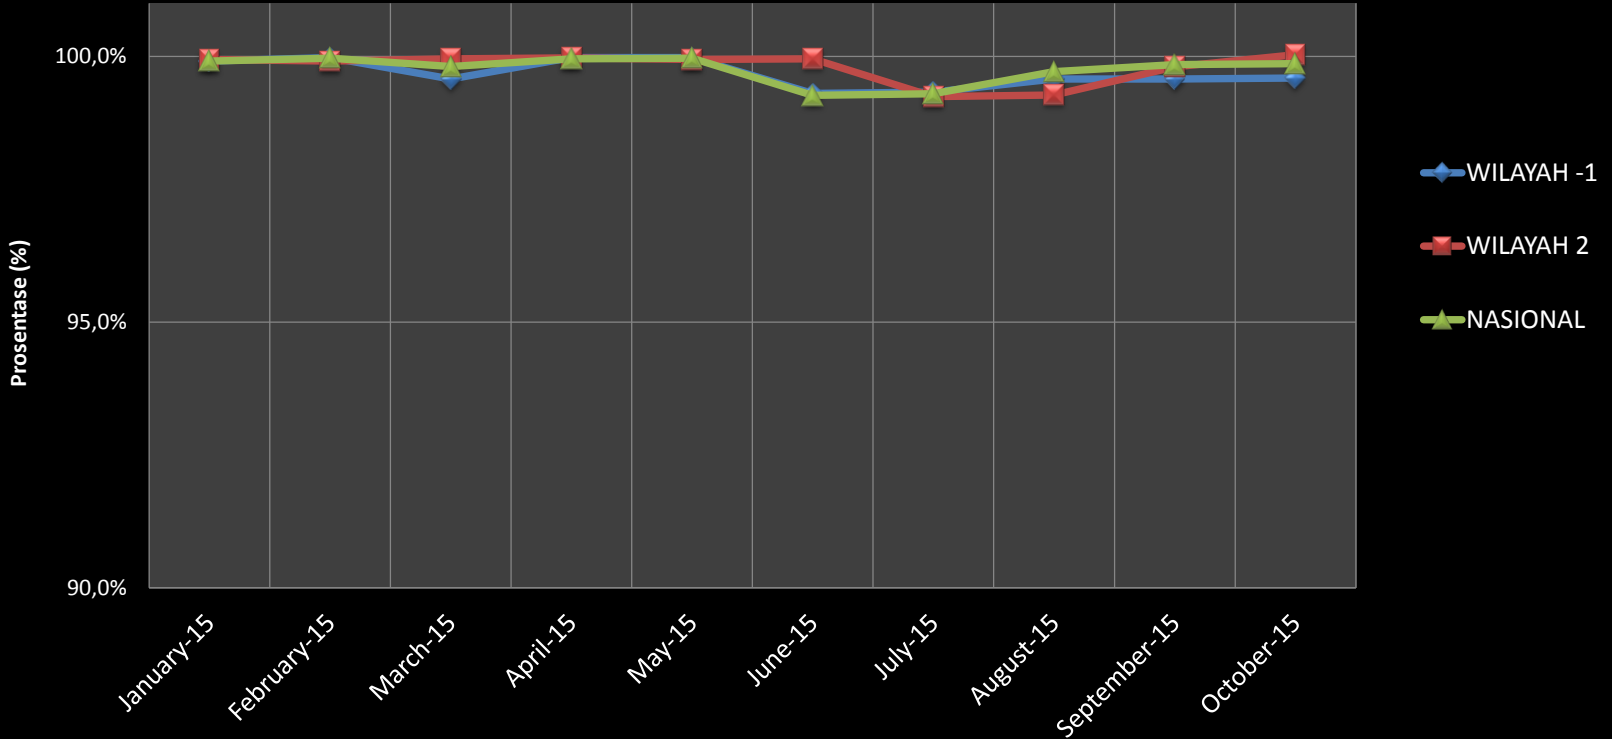

Perkembangan Data Pengukuran Kinerja Pembukuan (Provinsi) Bulan : Agustus - Oktober 2015

Perkembangan Data Pengukuran Kinerja Pembukuan

Bulan : Januari - Oktober 2015

Kinerja Sangat Baik - Pembukuan Sekretariat
Bulan : Agustus - Oktober 2015

Wilayah 1 - IDB

Kinerja Sangat Baik - Pembukuan UPK
Bulan Agustus - Oktober 2015

Wilayah 1 - IDB

Kinerja Sangat Baik - Pembukuan Sekretariat Bulan : Agustus - Oktober 2015

Wilayah 2 - WB

Kinerja Sangat Baik - Pembukuan UPK Bulan : Agustus - Oktober 2015

Wilayah 2 - WB

Kinerja Kategori "Sangat Baik" Pembukuan Sekretariat - UPK BKM
Bulan : Oktober 2015

Perkembangan Kinerja Kategori "Sangat Baik"
Bulan : Januari 2015 - Oktober 2015