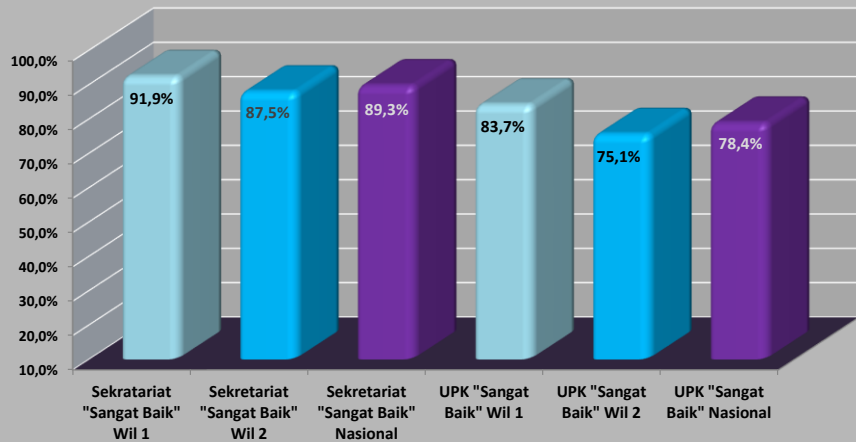

Wilayah 1 - IDB

Kinerja Sangat Baik - Pembukuan UPK
Bulan Agustus - Oktober 2015

Wilayah 1 - IDB

Kinerja Sangat Baik - Pembukuan Sekretariat Bulan : Agustus - Oktober 2015

Wilayah 2 - WB

Kinerja Sangat Baik - Pembukuan UPK Bulan : Agustus - Oktober 2015

Wilayah 2 - WB

Kinerja Kategori "Sangat Baik" Pembukuan Sekretariat - UPK BKM
Bulan : Oktober 2015

Perkembangan Kinerja Kategori "Sangat Baik"
Bulan : Januari 2015 - Oktober 2015