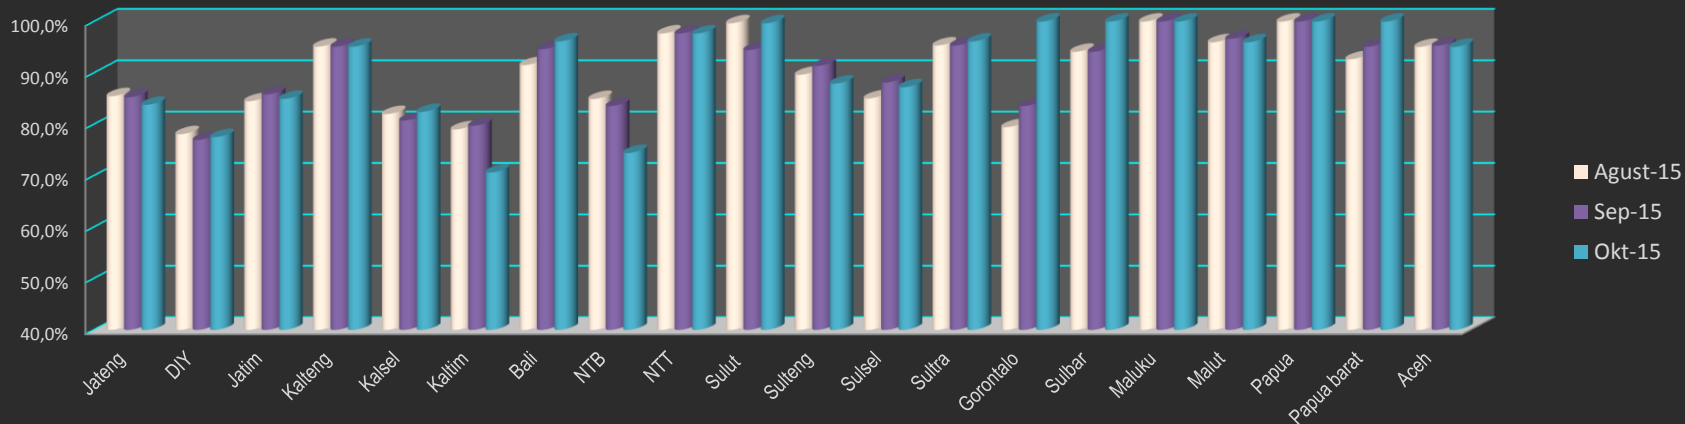

Wilayah 1 - IDB

Kinerja Sangat Baik - Pembukuan UPK
Bulan Agustus - Oktober 2015

Wilayah 1 - IDB

Kinerja Sangat Baik - Pembukuan Sekretariat Bulan : Agustus - Oktober 2015

Wilayah 2 - WB

Kinerja Sangat Baik - Pembukuan UPK Bulan : Agustus - Oktober 2015

Wilayah 2 - WB

Kinerja Kategori "Sangat Baik" Pembukuan Sekretariat - UPK BKM
Bulan : Oktober 2015

Perkembangan Kinerja Kategori "Sangat Baik"
Bulan : Januari 2015 - Oktober 2015