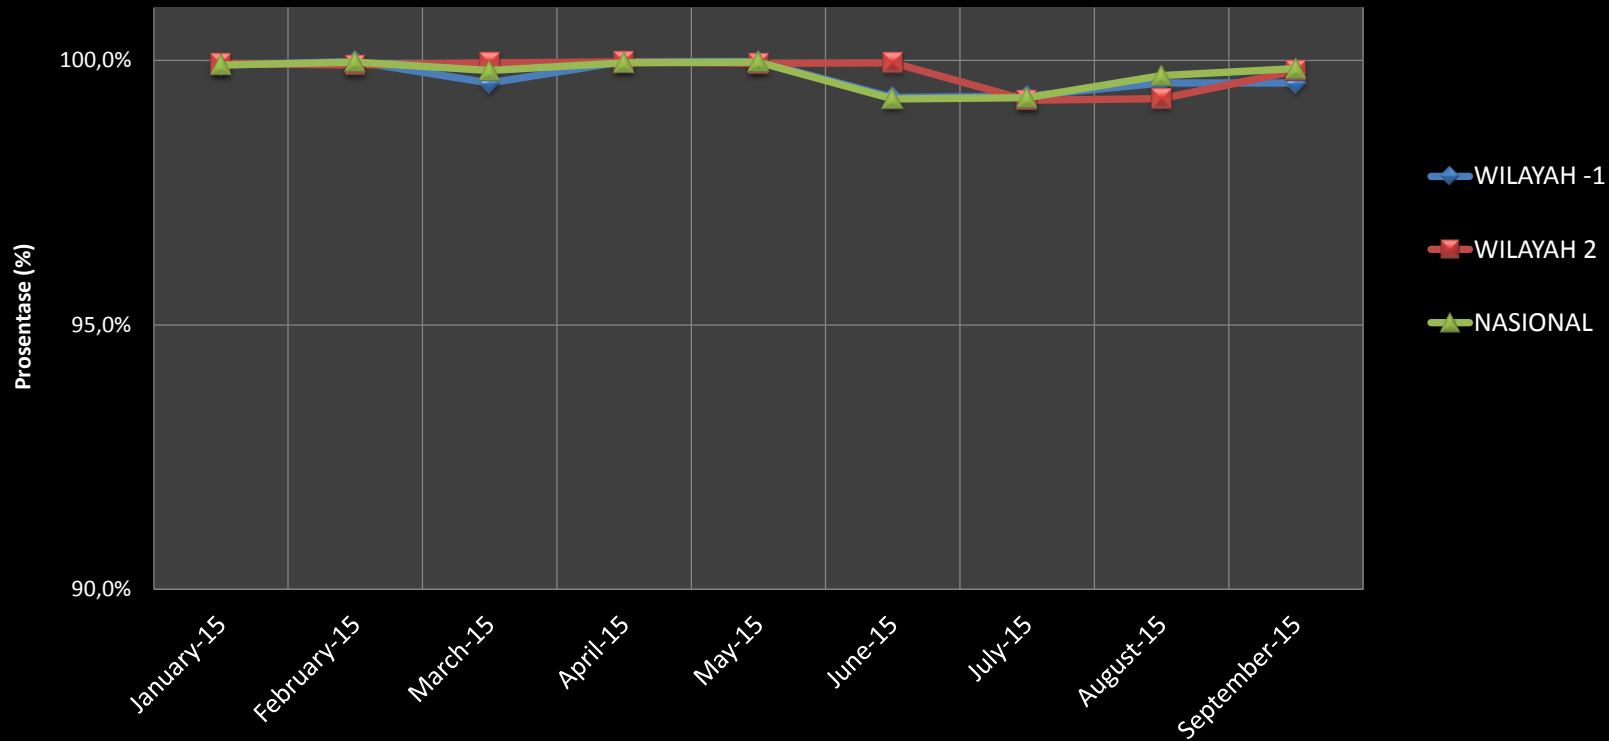

Perkembangan Data Pengukuran Kinerja Pembukuan (Provinsi) Bulan : Juli - September 2015

Perkembangan Data Pengukuran Kinerja Pembukuan

Bulan : Januari - September 2015

Kinerja Sangat Baik - Pembukuan Sekretariat
Bulan : Juni - September 2015

Wilayah 1 - IDB

Kinerja Sangat Baik - Pembukuan UPK
Bulan Juni - September 2015

Wilayah 1 - IDB

Kinerja Sangat Baik - Pembukuan Sekretariat Bulan : Juni - September 2015

Wilayah 2 - WB

Kinerja Sangat Baik - Pembukuan UPK Bulan : Juni - September 2015

Wilayah 2 - WB

Kinerja Kategori "Sangat Baik" Pembukuan Sekretariat - UPK BKM
Bulan : September 2015

Perkembangan Kinerja Kategori "Sangat Baik"
Bulan : Januari 2015 - September 2015