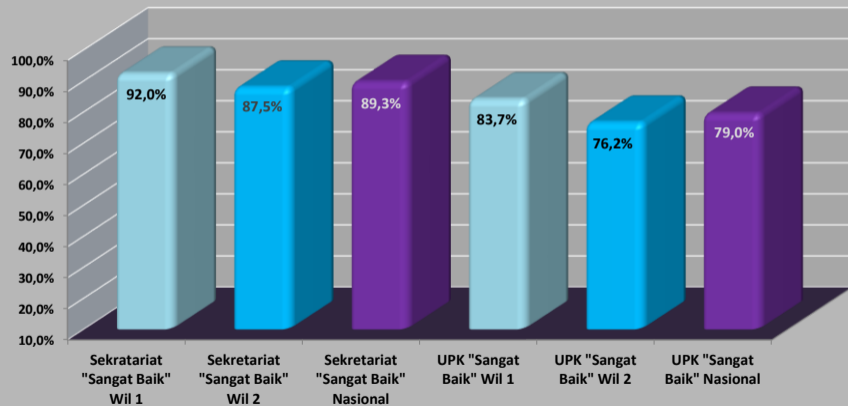

Wilayah 1 - IDB

Kinerja Sangat Baik - Pembukuan UPK
Bulan Juni - September 2015

Wilayah 1 - IDB

Kinerja Sangat Baik - Pembukuan Sekretariat Bulan : Juni - September 2015

Wilayah 2 - WB

Kinerja Sangat Baik - Pembukuan UPK Bulan : Juni - September 2015

Wilayah 2 - WB

Kinerja Kategori "Sangat Baik" Pembukuan Sekretariat - UPK BKM
Bulan : September 2015

Perkembangan Kinerja Kategori "Sangat Baik"
Bulan : Januari 2015 - September 2015