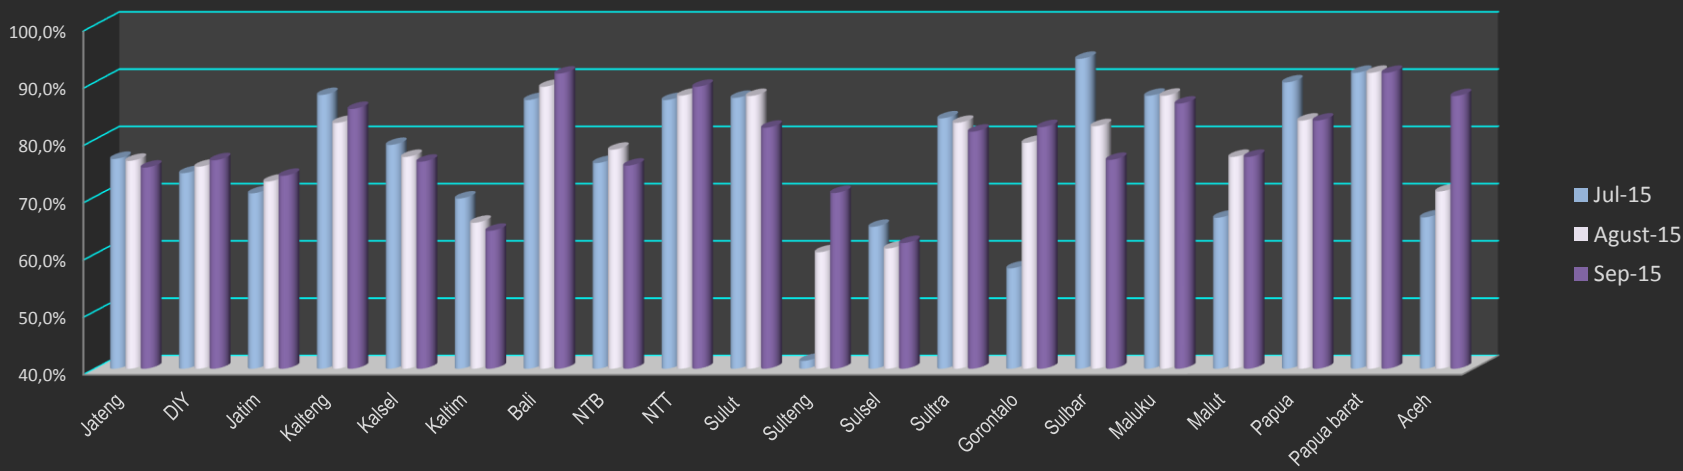

Wilayah 1 - IDB

Kinerja Sangat Baik - Pembukuan UPK
Bulan Juni - September 2015

Wilayah 1 - IDB

Kinerja Sangat Baik - Pembukuan Sekretariat Bulan : Juni - September 2015

Wilayah 2 - WB

Kinerja Sangat Baik - Pembukuan UPK Bulan : Juni - September 2015

Wilayah 2 - WB

Kinerja Kategori "Sangat Baik" Pembukuan Sekretariat - UPK BKM
Bulan : September 2015

Perkembangan Kinerja Kategori "Sangat Baik"
Bulan : Januari 2015 - September 2015