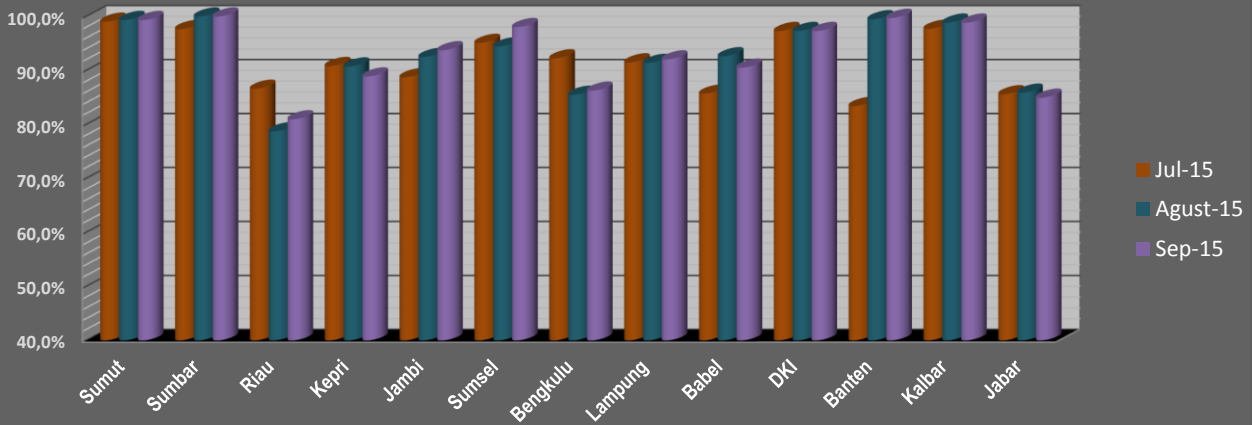

Perkembangan Data Pengukuran Kinerja Pembukuan (Provinsi) Bulan : Juli - September 2015

Perkembangan Data Pengukuran Kinerja Pembukuan

Bulan : Januari - September 2015

Kinerja Sangat Baik - Pembukuan Sekretariat
Bulan : Juni - September 2015

Wilayah 1 - IDB

Kinerja Sangat Baik - Pembukuan UPK
Bulan Juni - September 2015

Wilayah 1 - IDB

Kinerja Sangat Baik - Pembukuan Sekretariat Bulan : Juni - September 2015

Wilayah 2 - WB

Kinerja Sangat Baik - Pembukuan UPK Bulan : Juni - September 2015