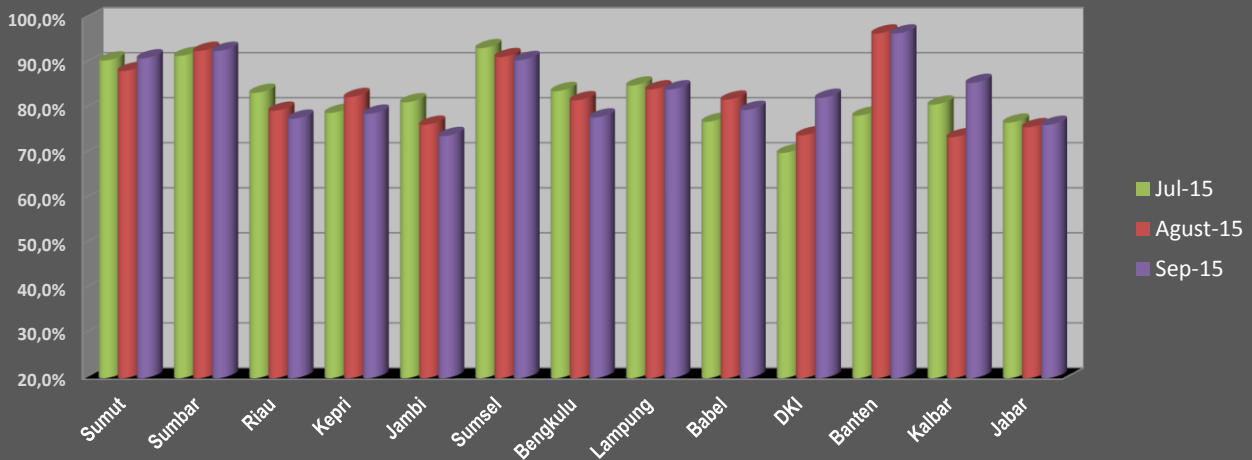

Perkembangan Data Pengukuran Kinerja Pembukuan (Provinsi) Bulan : Juli - September 2015

Perkembangan Data Pengukuran Kinerja Pembukuan

Bulan : Januari - September 2015

Kinerja Sangat Baik - Pembukuan Sekretariat
Bulan : Juni - September 2015

Wilayah 1 - IDB

Kinerja Sangat Baik - Pembukuan UPK
Bulan Juni - September 2015

Wilayah 1 - IDB

Kinerja Sangat Baik - Pembukuan Sekretariat Bulan : Juni - September 2015

Wilayah 2 - WB

Kinerja Sangat Baik - Pembukuan UPK Bulan : Juni - September 2015