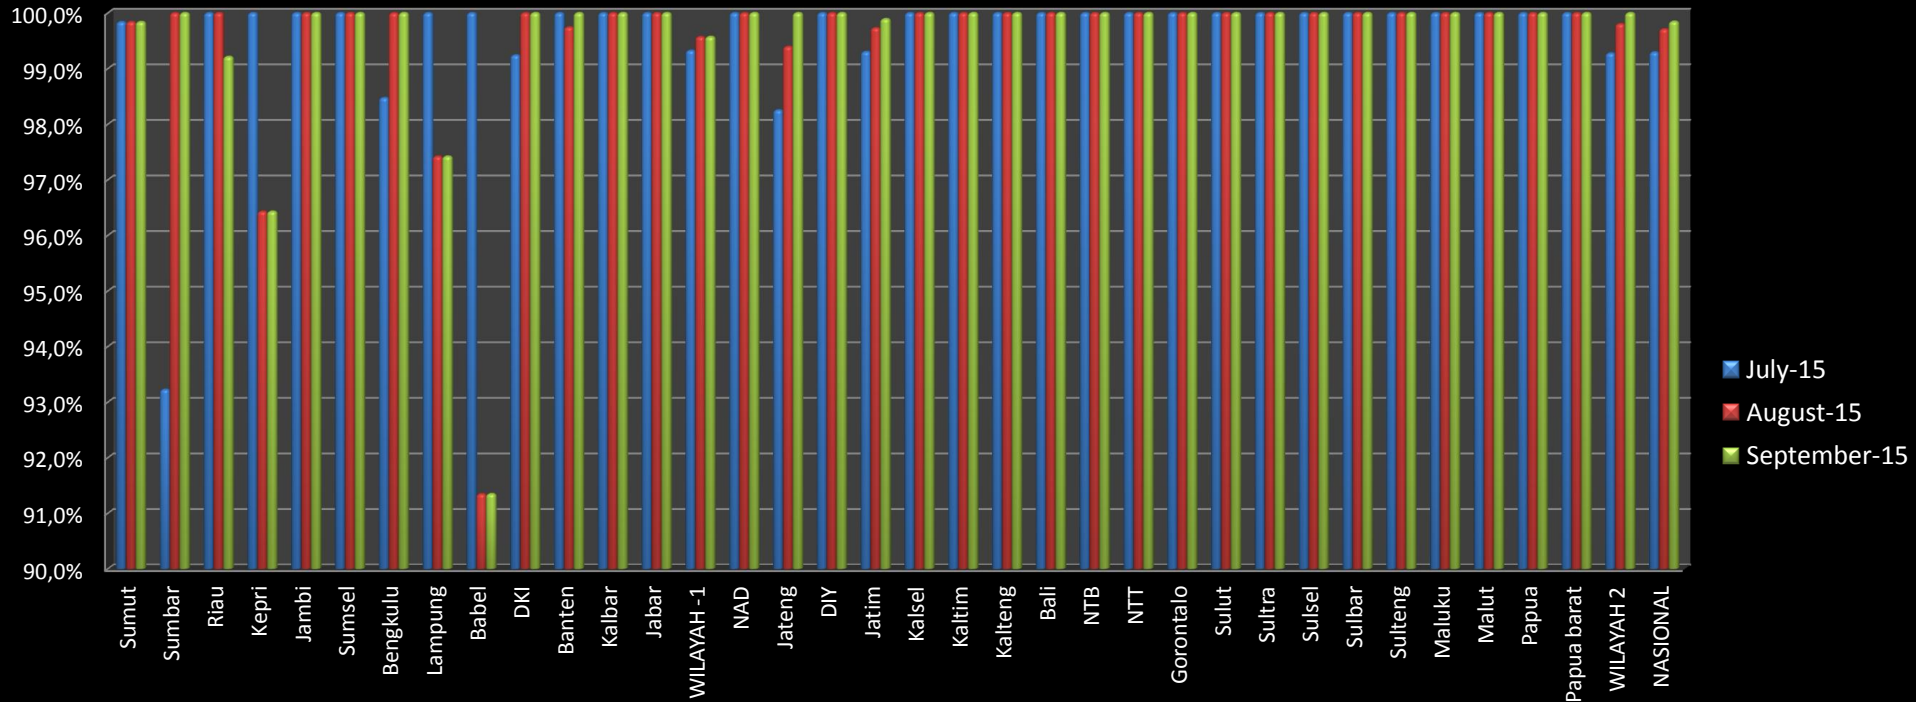

Perkembangan Data Pengukuran Kinerja Pembukuan (Provinsi) Bulan : Juli - September 2015

Perkembangan Data Pengukuran Kinerja Pembukuan

Bulan : Januari - September 2015

Kinerja Sangat Baik - Pembukuan Sekretariat
Bulan : Juni - September 2015

Wilayah 1 - IDB

Kinerja Sangat Baik - Pembukuan UPK
Bulan Juni - September 2015

Wilayah 1 - IDB

Kinerja Sangat Baik - Pembukuan Sekretariat Bulan : Juni - September 2015

Wilayah 2 - WB

Kinerja Sangat Baik - Pembukuan UPK Bulan : Juni - September 2015

Wilayah 2 - WB

Kinerja Kategori "Sangat Baik" Pembukuan Sekretariat - UPK BKM
Bulan : September 2015

Perkembangan Kinerja Kategori "Sangat Baik"
Bulan : Januari 2015 - September 2015