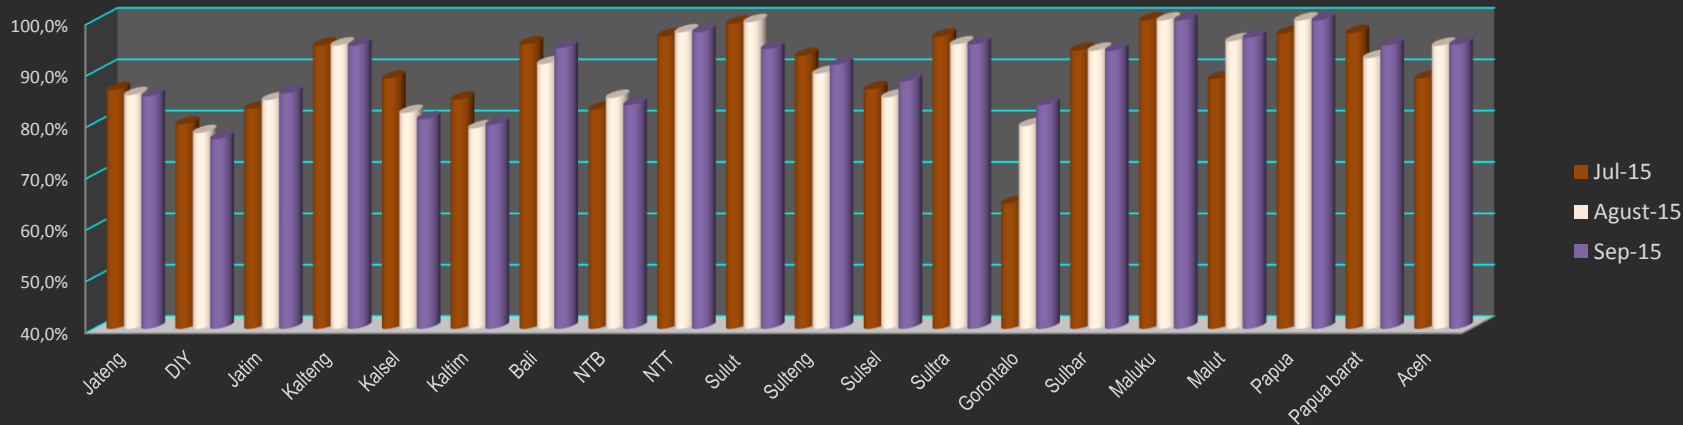

Wilayah 1 - IDB

Kinerja Sangat Baik - Pembukuan UPK
Bulan Juni - September 2015

Wilayah 1 - IDB

Kinerja Sangat Baik - Pembukuan Sekretariat Bulan : Juni - September 2015

Wilayah 2 - WB

Kinerja Sangat Baik - Pembukuan UPK Bulan : Juni - September 2015

Wilayah 2 - WB

Kinerja Kategori "Sangat Baik" Pembukuan Sekretariat - UPK BKM
Bulan : September 2015

Perkembangan Kinerja Kategori "Sangat Baik"
Bulan : Januari 2015 - September 2015